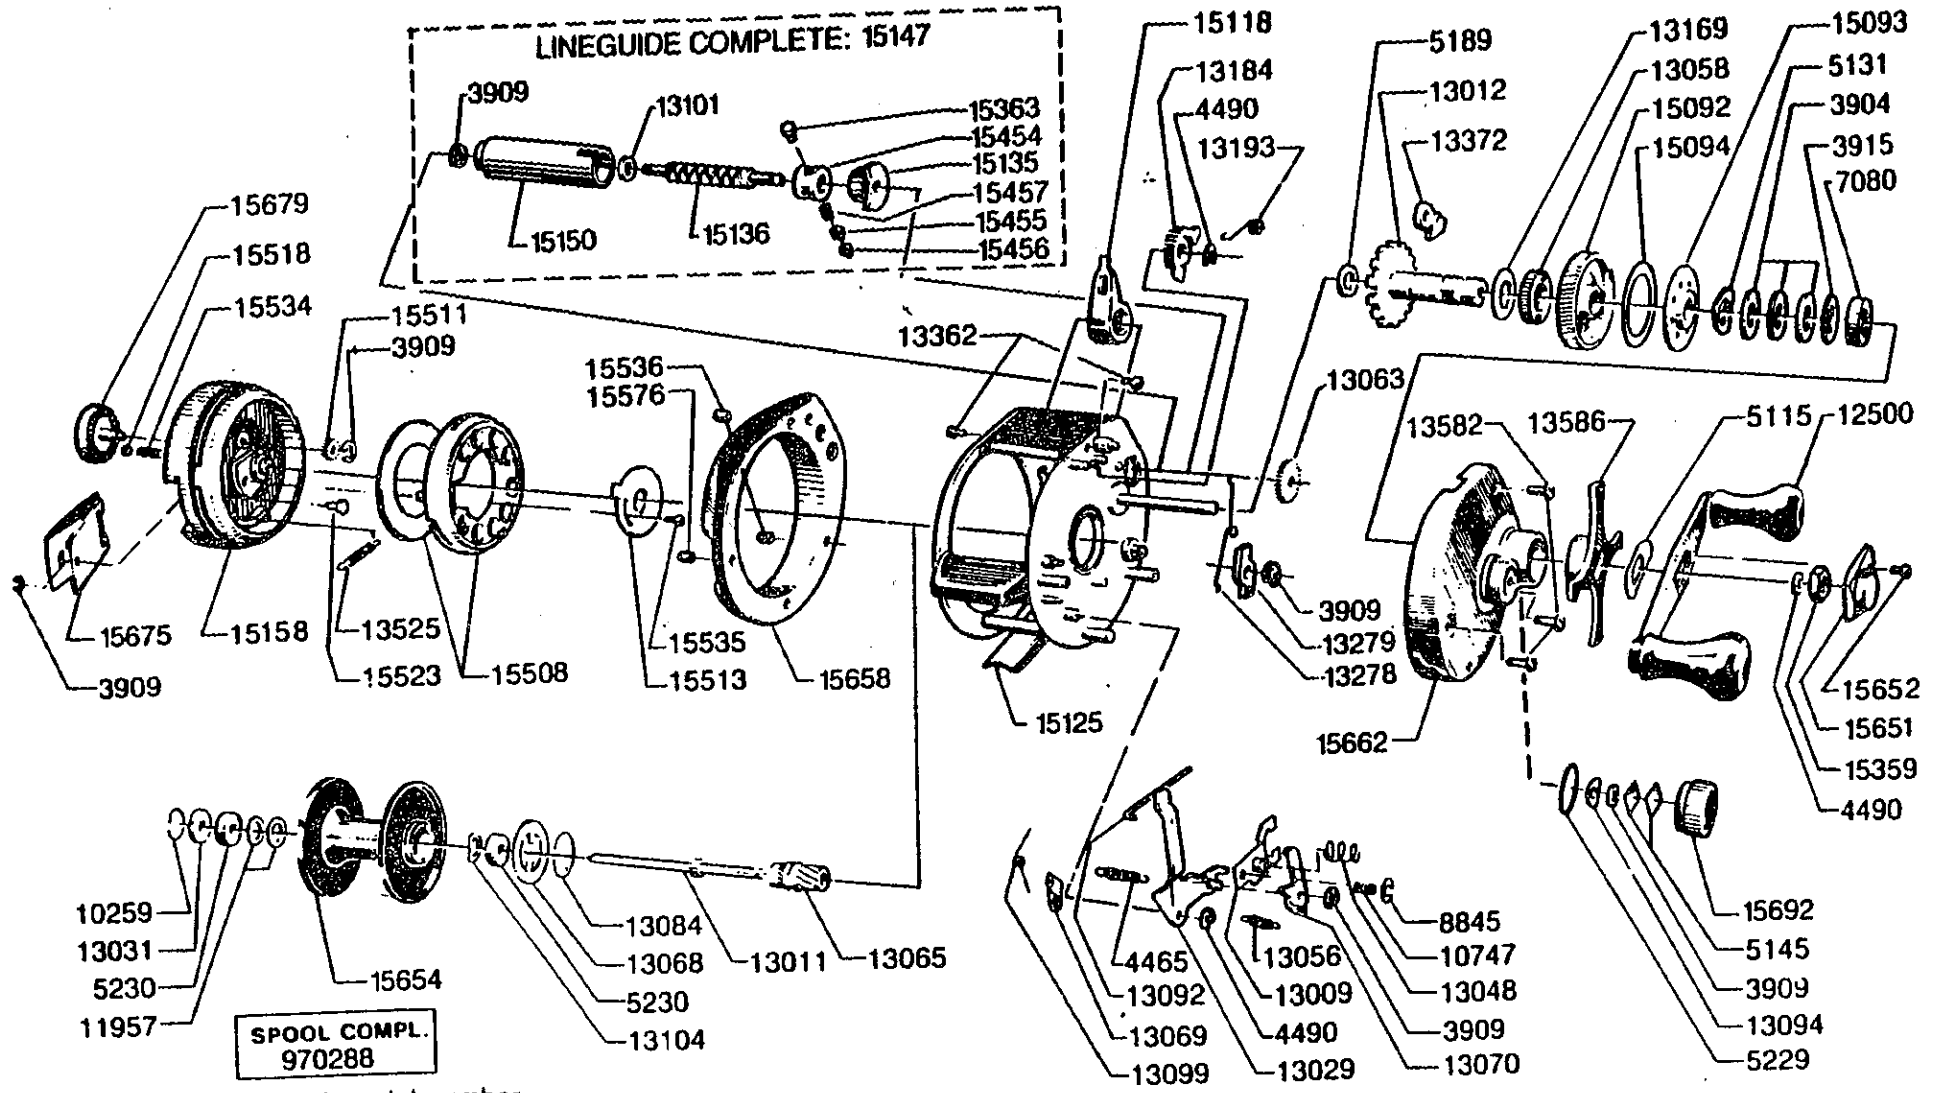

For parts and service
 call toll free: 1-888-404-1119
 www.mikesreelrepair.com

Please specify reel model number and number in reelfoot when ordering parts

Vid beställning av reservdelar bör alltid rulltyp och nummerbeteckning under rullfoten anges

For parts and service
 call toll free: 1-888-404-1119
 www.mikesreelrepair.com

Ambassadeur 521 Plus 85-1