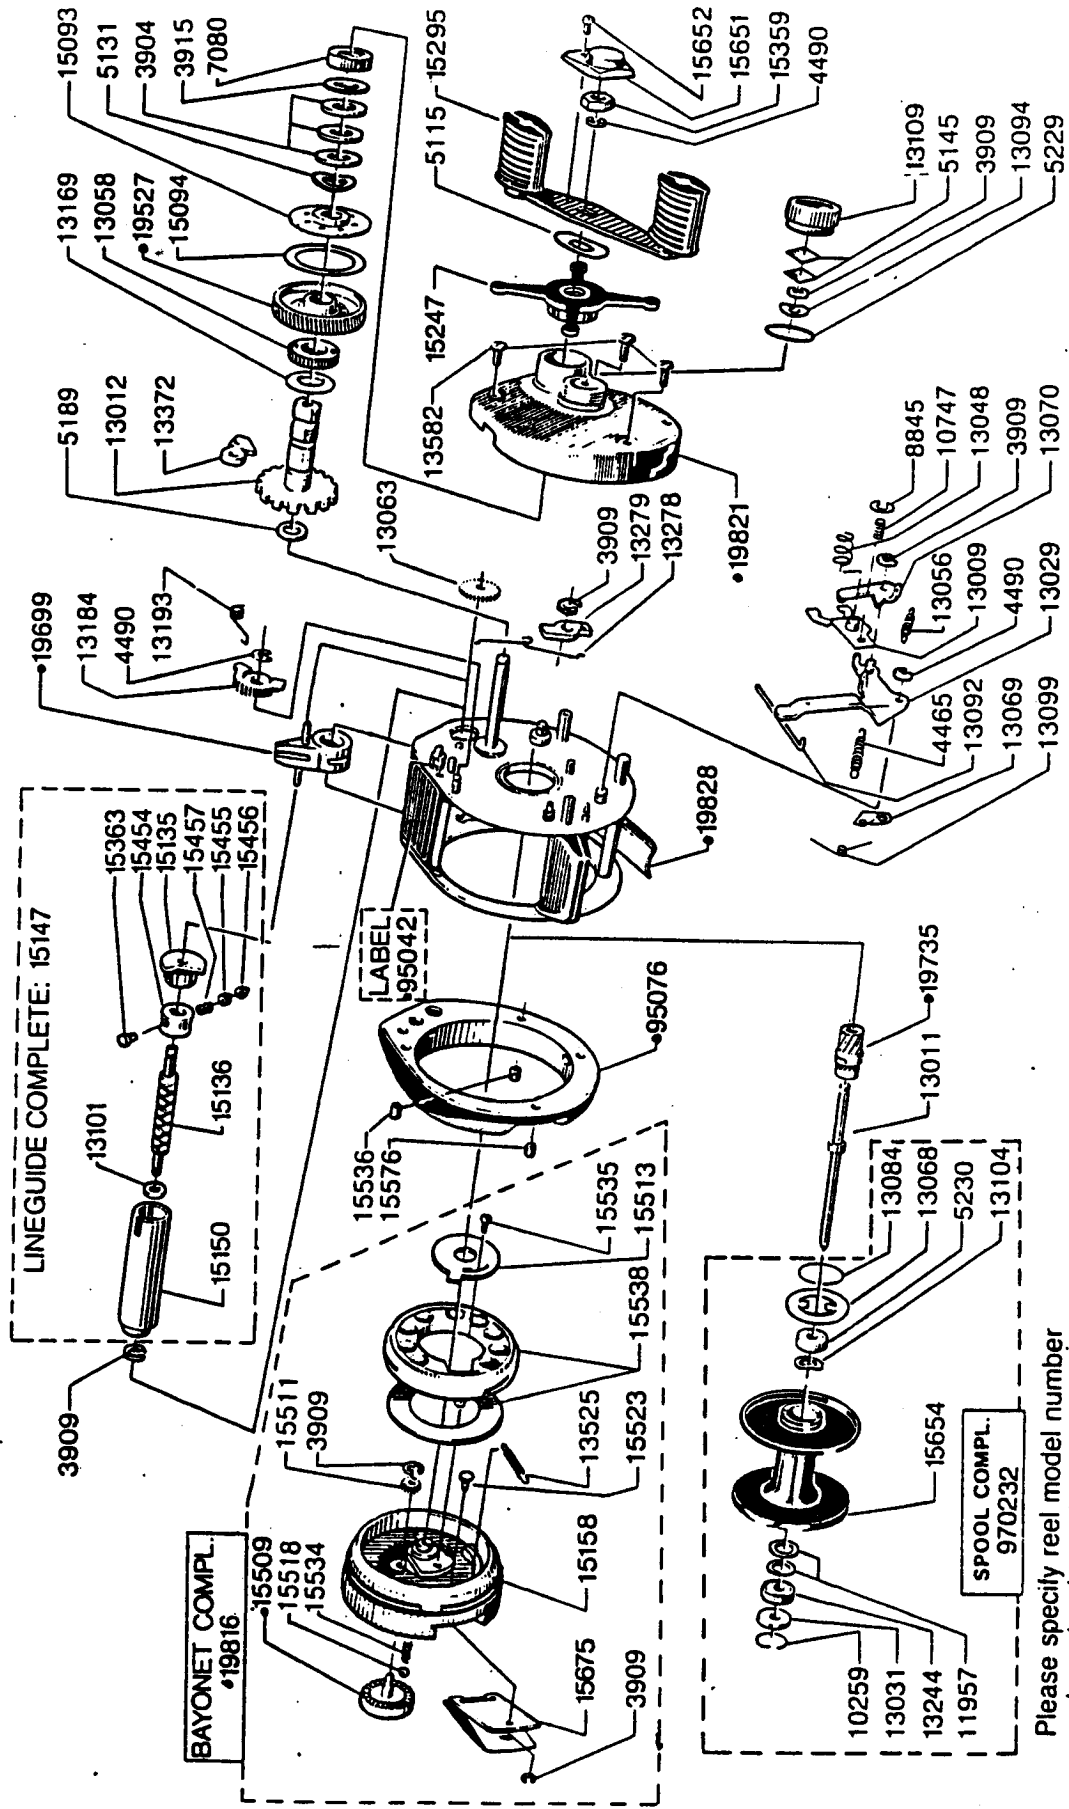

For parts and service  
 call toll free: 1-888-404-1119  
 www.mikesreelrepair.com

Please specify reel model number  
 and number in reeffoot when  
 ordering parts

Vid beställning av reservdelar  
 bör alltid rulltyp och nummer-  
 beteckning under rullfoten anges

# Ambassadeur 521 XLT Plus Sprint 88-0

For parts and service

call toll free: 1-888-404-1119

www.mikesreelrepair.com

34-11259-0