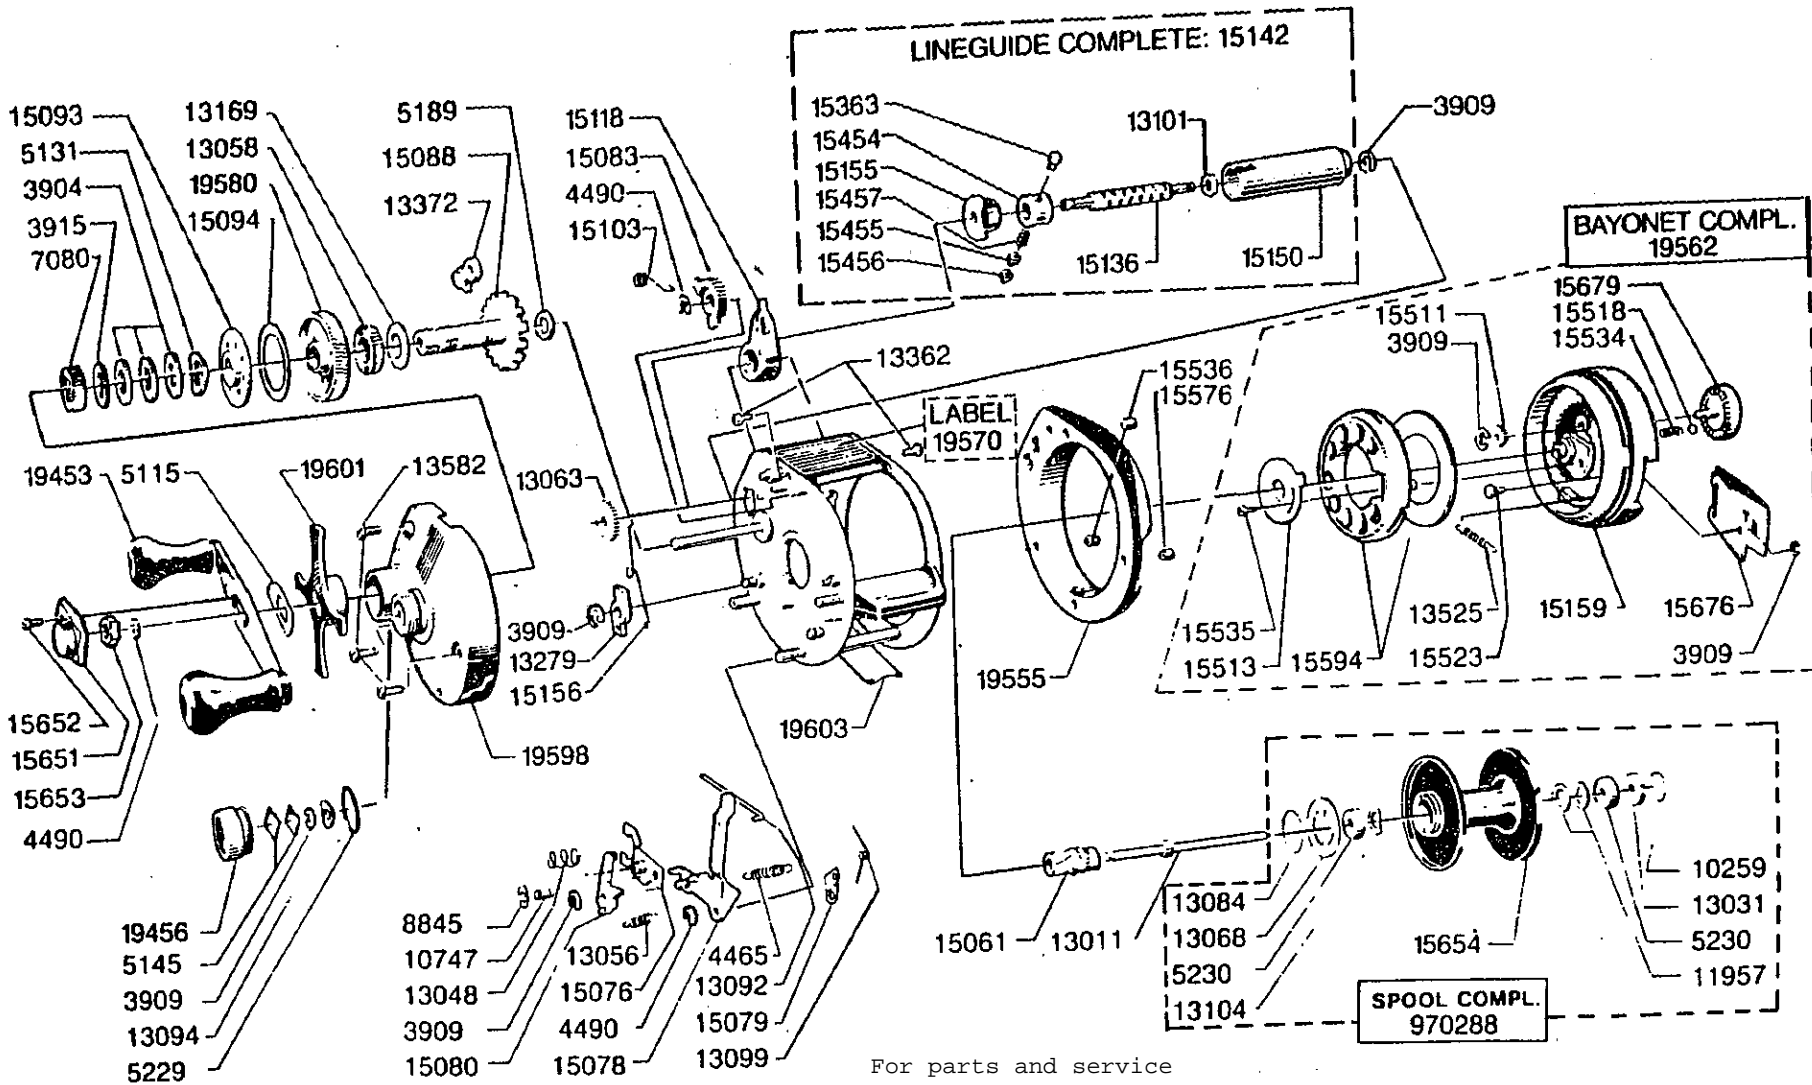

For parts and service

call toll free: 1-888-404-1119

www.mikesreelrepair.com

For parts and service

call toll free: 1-888-404-1119

www.mikesreelrepair.com

Please specify reel model number and number in reelfoot when ordering parts

Vid beställning av reservdelar
bör alltid gälla och nummer-

Ambassadeur 521 XLT Plus Left 85-2