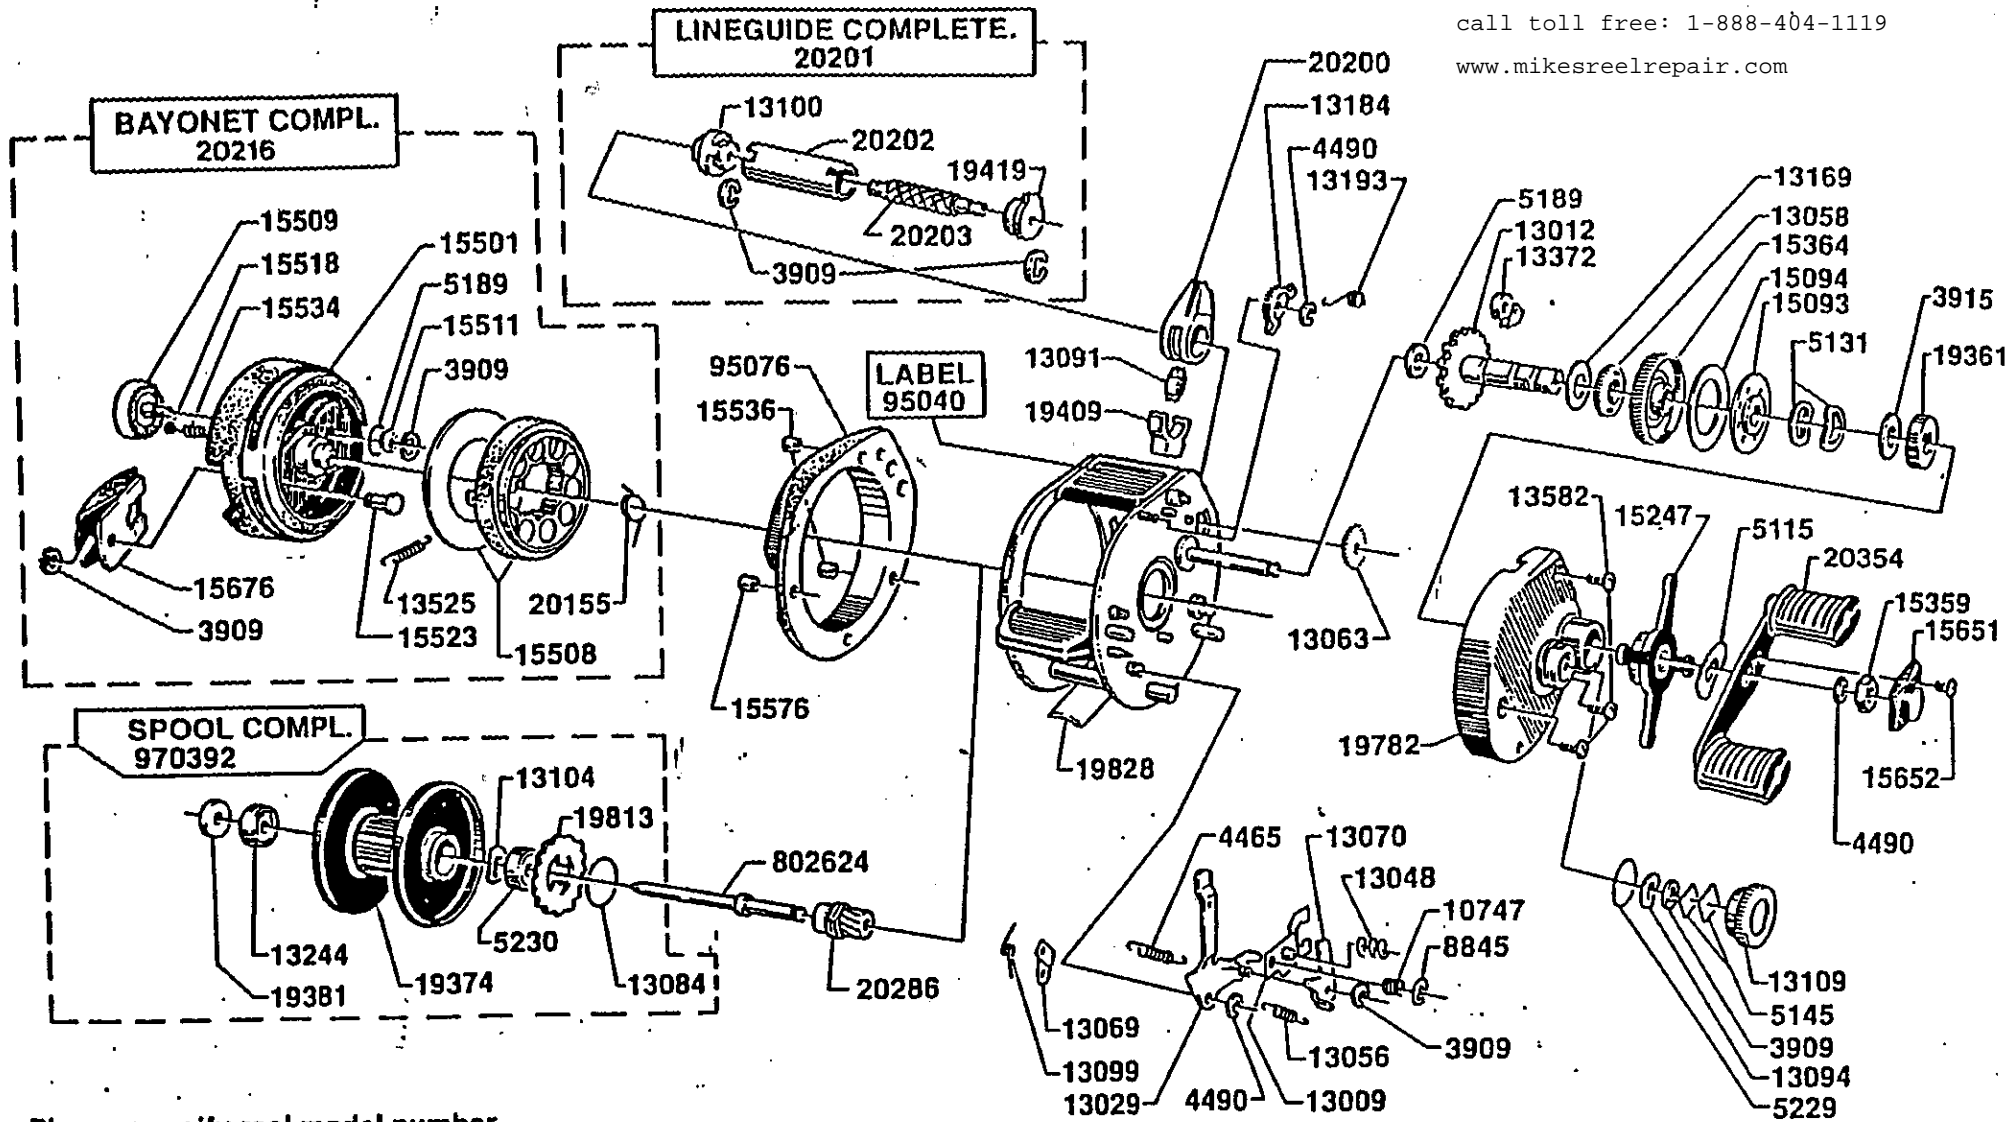

For parts and service
 call toll free: 1-888-404-1119
www.mikesreelrepair.com

Please specify reel model number
 and number in reelfoot when
 ordering parts

Vid beställning av reservdelar
 bör alltid rulltyp och nummer-
 beteckning under rullfoten anges

For parts and service
 call toll free: 1-888-404-1119
www.mikesreelrepair.com

Ambassadeur 521 XLT Plus 85-