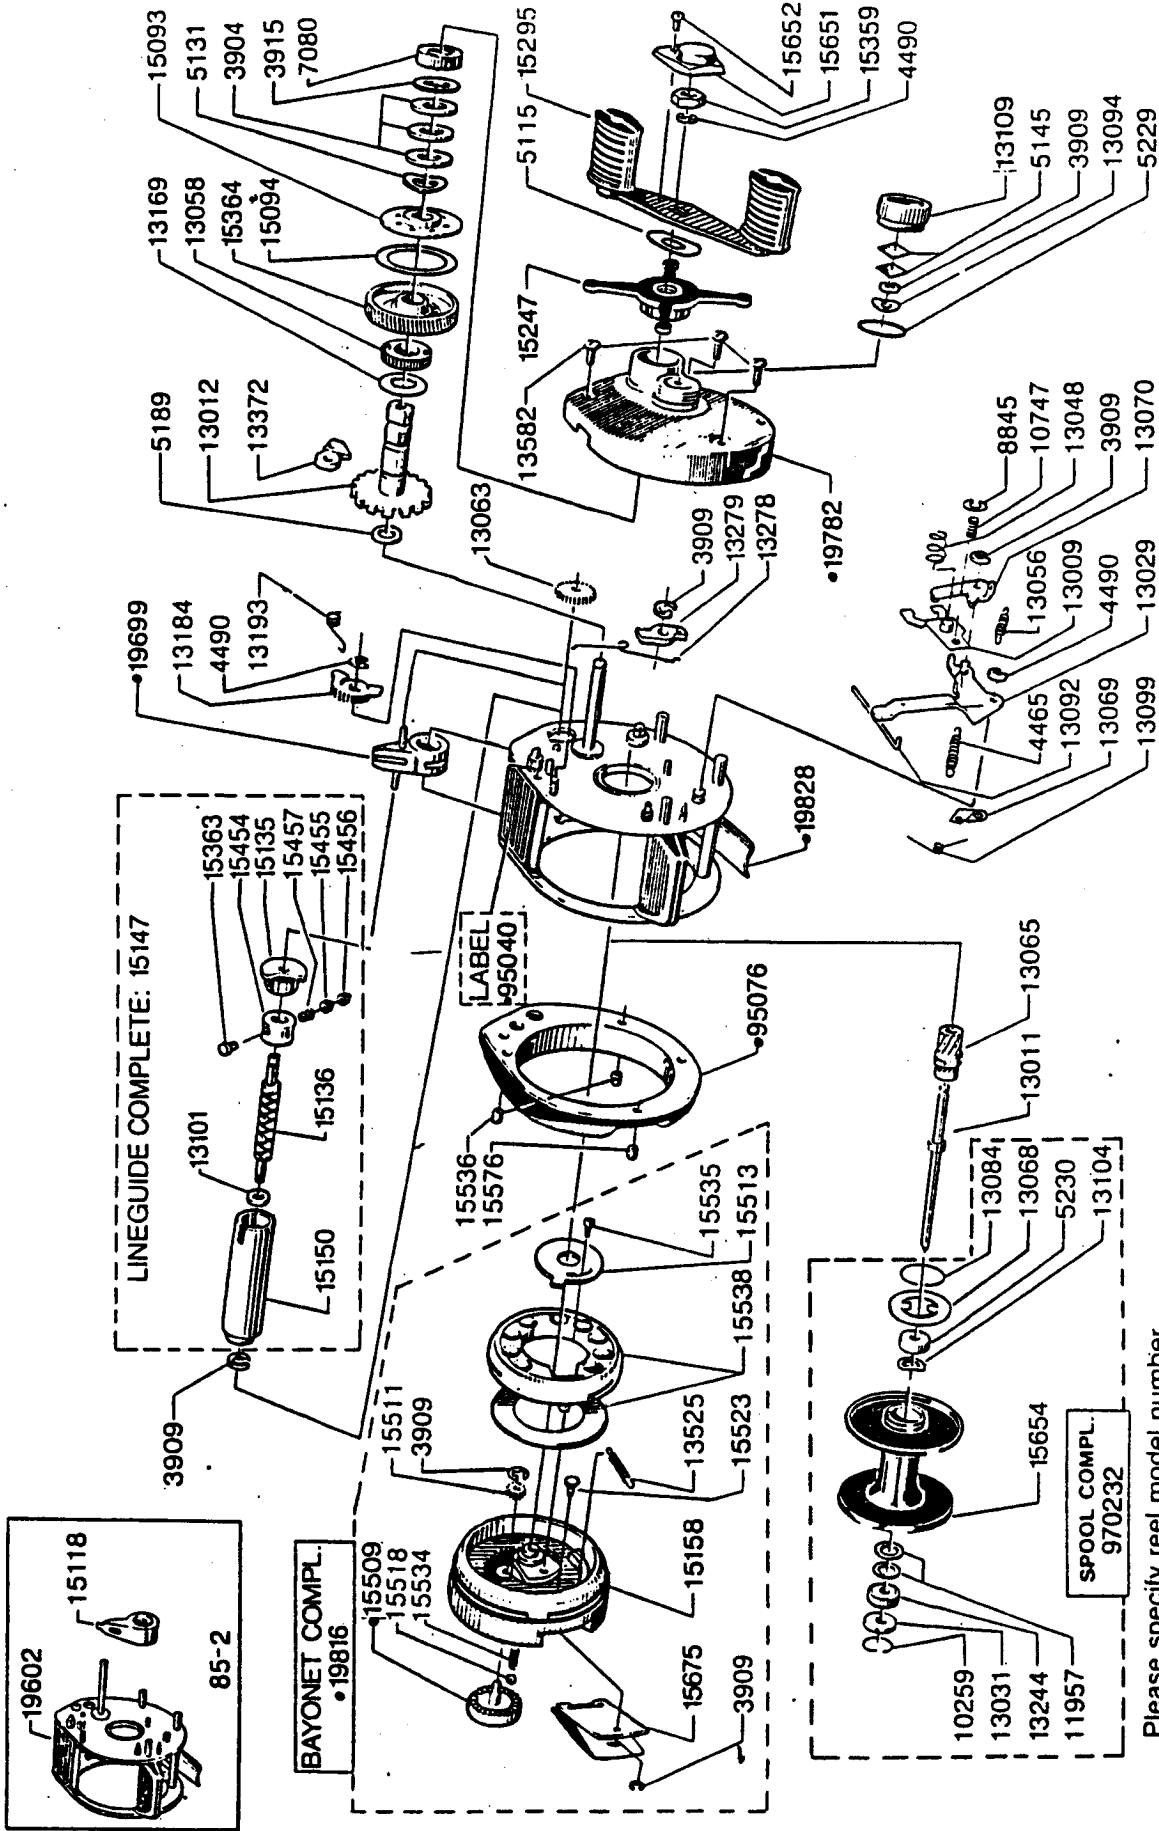

For parts and service

call toll free: 1-888-404-1119

www.mikesreelrepair.com

Please specify reel model number and number in reelfoot when ordering parts

For parts and service

call toll free: 1-888-404-1119

www.mikesreelrepair.com

Ambassadeur 521 XLT Plus 85-3

Vid beställning av reservdelar bör alltid rulltyg och nummerbeteckning under rullfoten anges