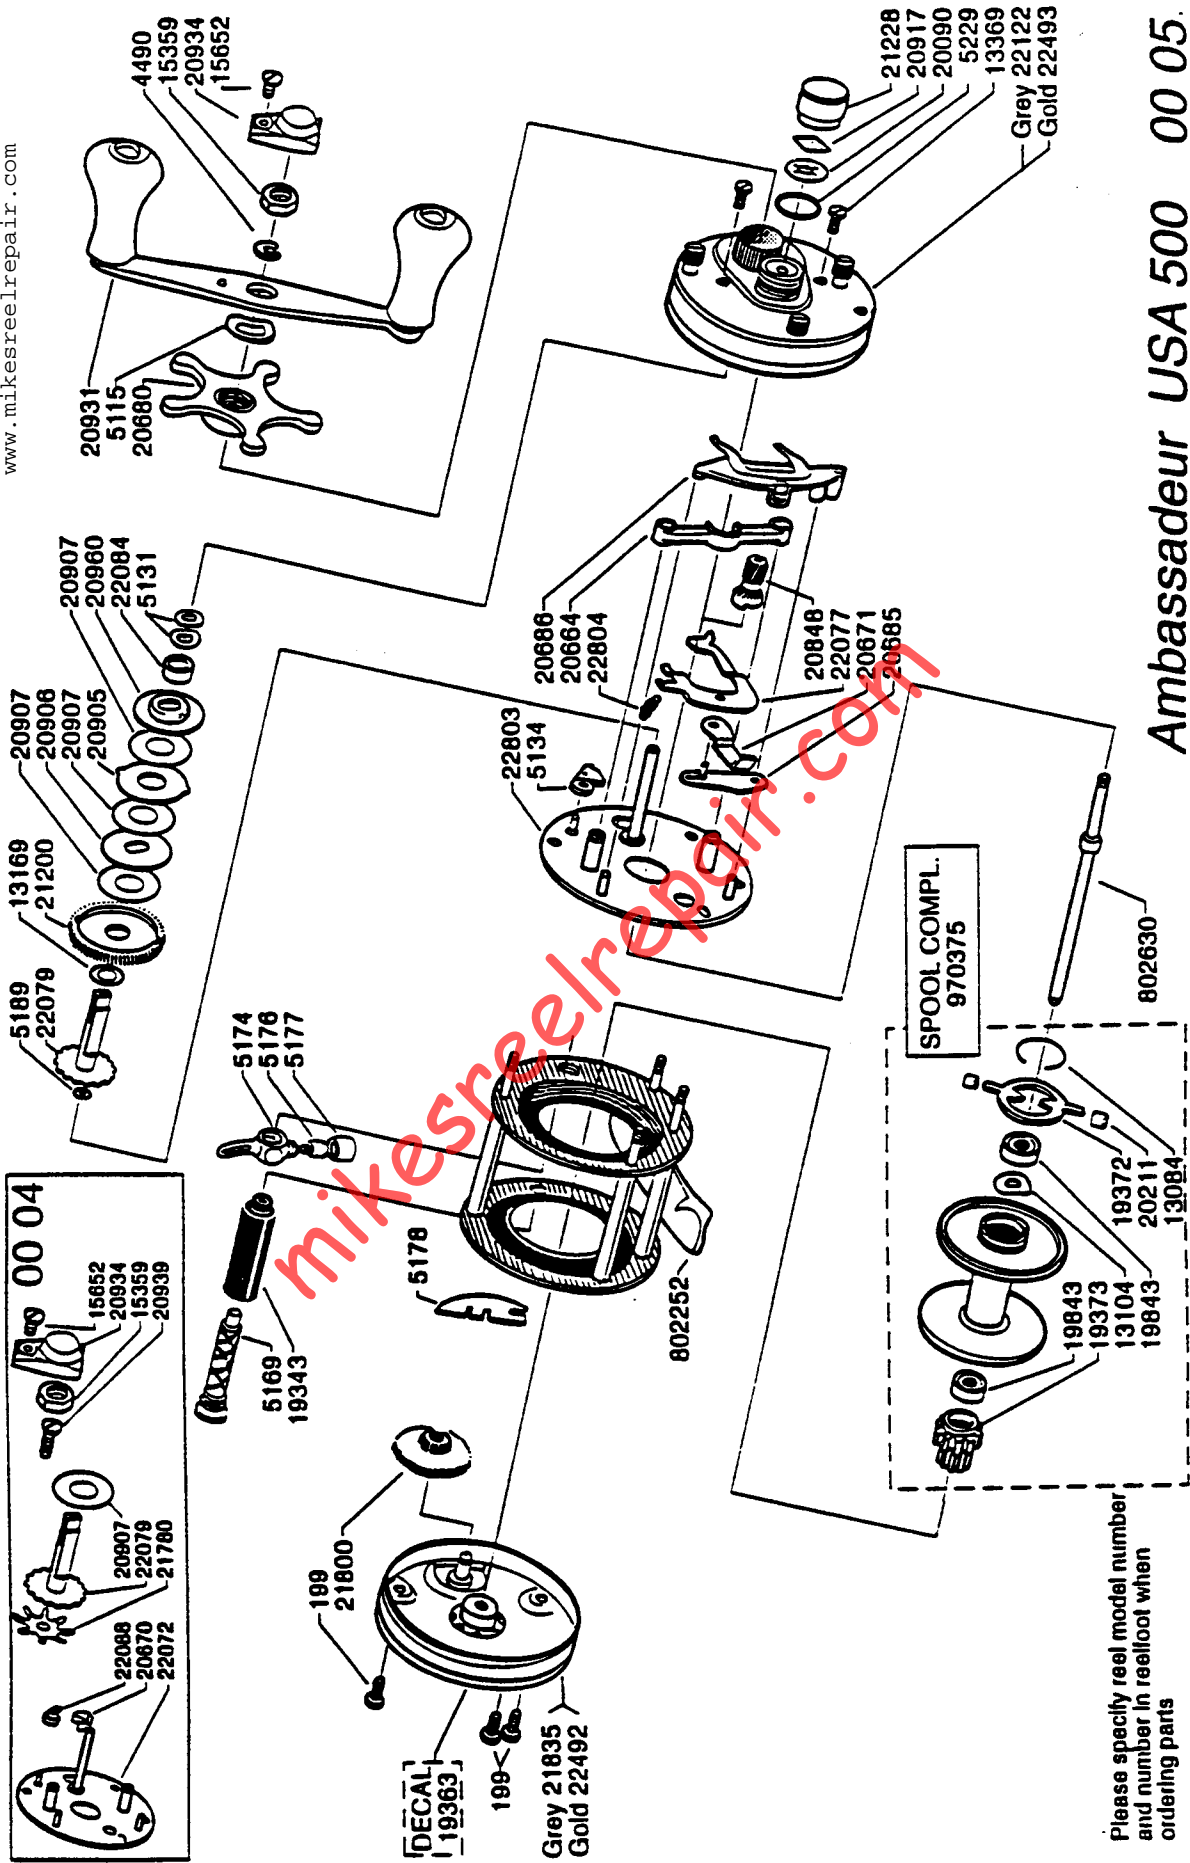

For parts & service

call toll free 1-888-404-1119

www.mikesreelrepair.com

Please specify reel model number and number in reelfoot when ordering parts

Vid beställning av reservdelar bör alltid tillfylls och nummerbeteckning under tillfloten anges

Ambassadeur USA 500 00 05.

For parts & service

call toll free 1-888-404-1119

34-11693-3

www.mikesreelrepair.com