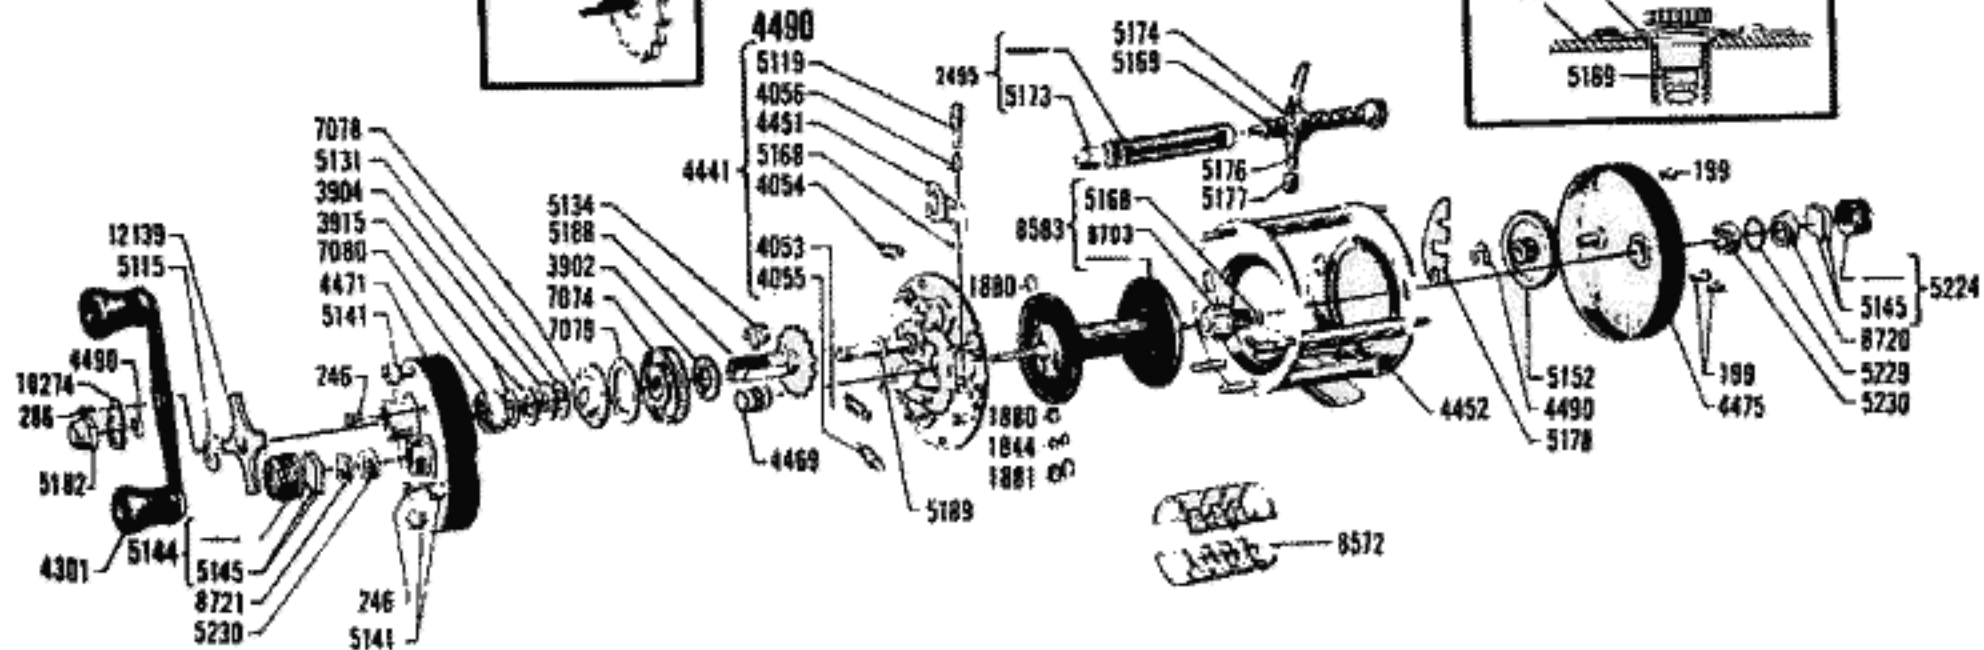

4481 (8722)  
4301

4457 (5188)

5001 C  
74 - 06 - 02

For parts and service  
call toll free: 1-888-404-1119  
[www.mikesreelrepair.com](http://www.mikesreelrepair.com)

5134  
4457

4452 5178

5169

4490

5119

4056

4451

5168

4054

4053

4055

2495

1880

1844

1881

199

5152

4490

5178

199