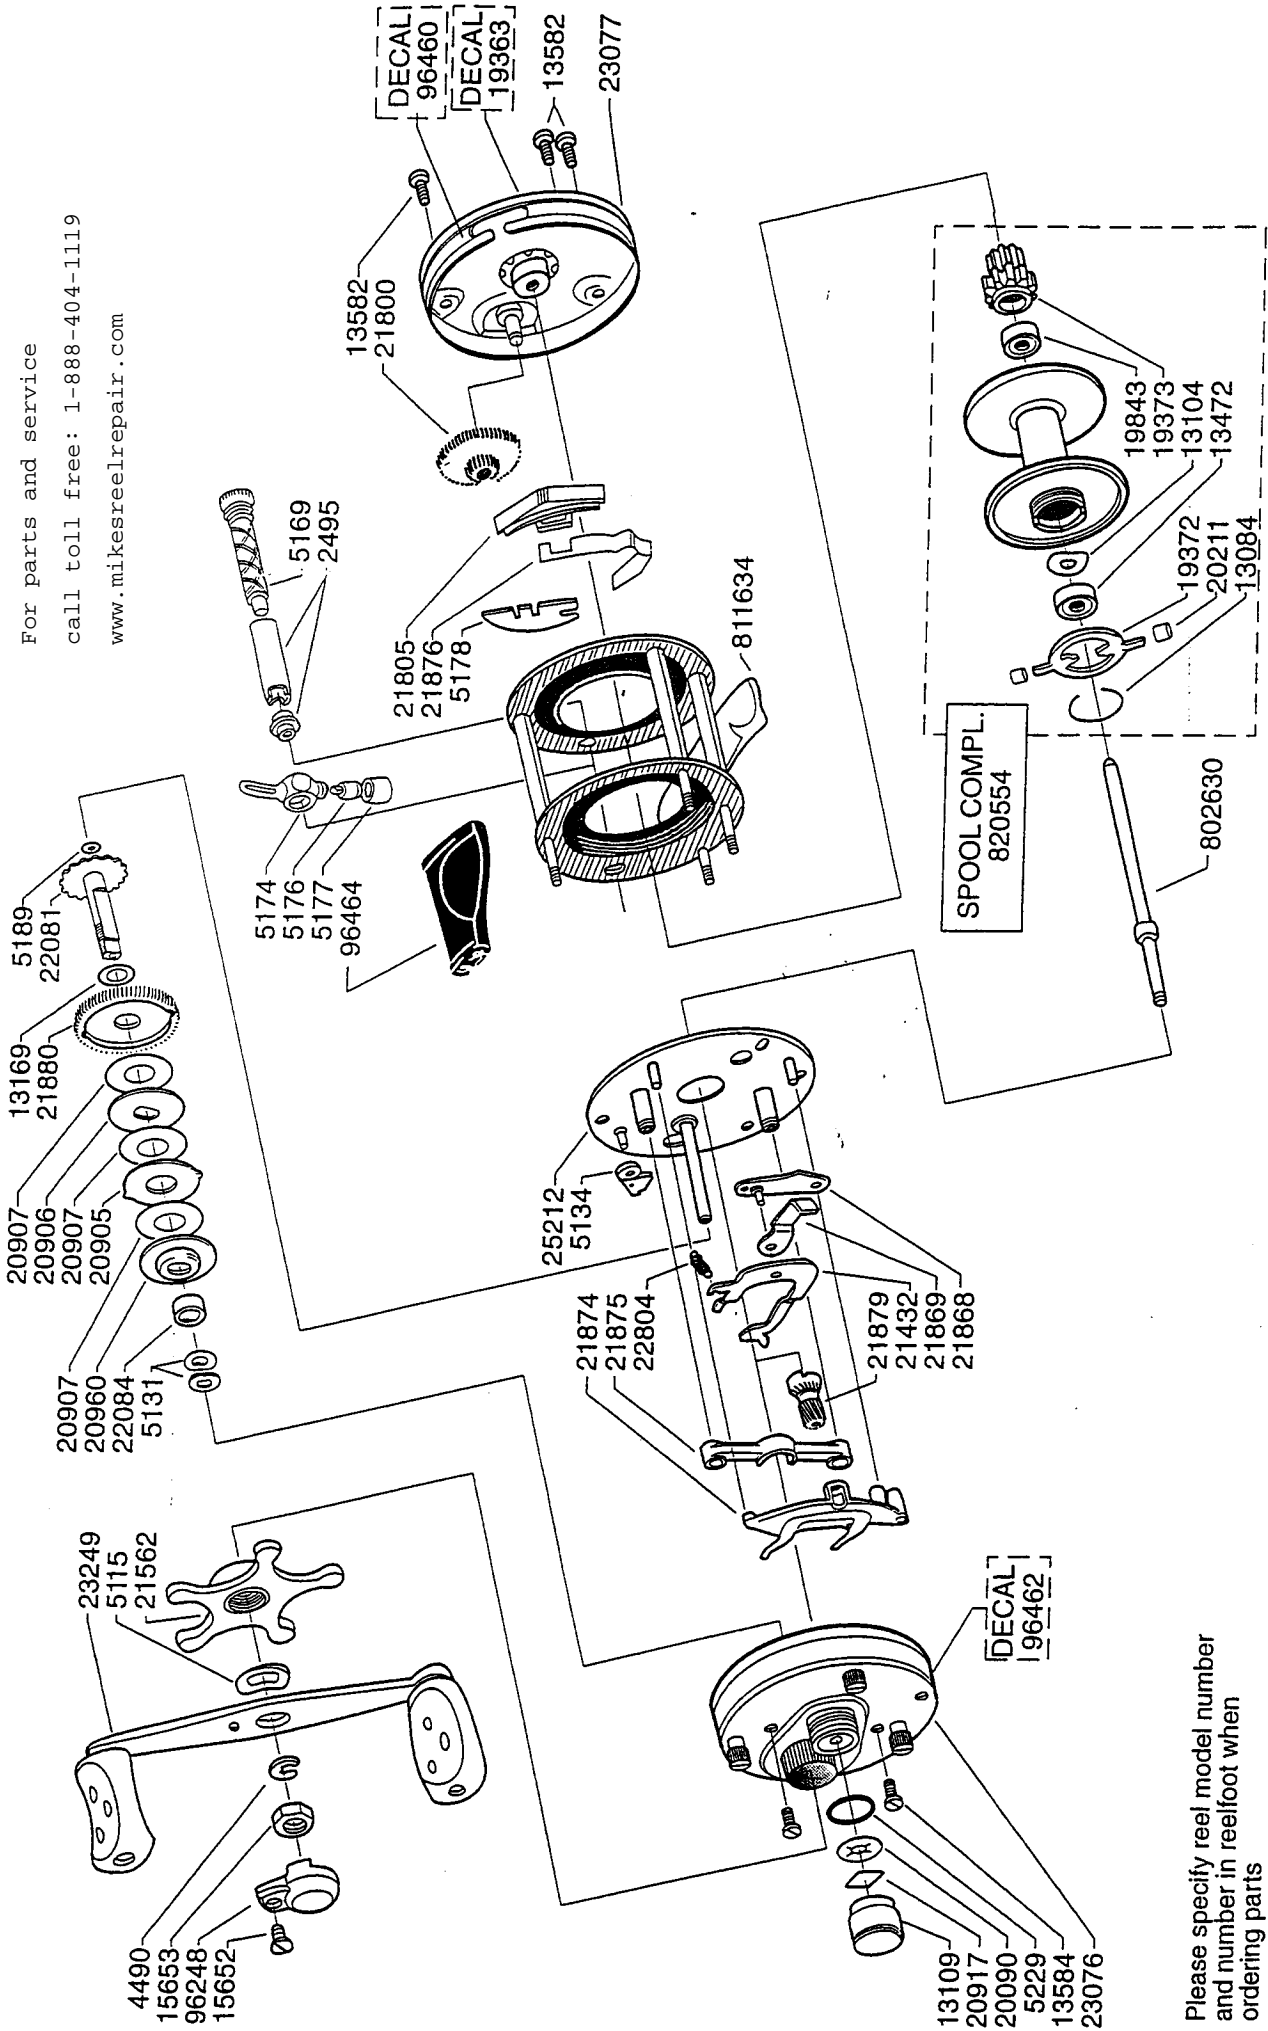

For parts and service  
 call toll free: 1-888-404-1119  
 www.mikesreelrepair.com

Please specify reel model number  
 and number in reel foot when  
 ordering parts

Vid beställning av reservdelar bör  
 alltid rulltyp och nummer-  
 beteckning under rullfoten anges

For parts and service  
 call toll free: 1-888-404-1119  
 www.mikesreelrepair.com

Ambassadeur 5001 CA 06 01

901781  
 34-12264-1  
 70