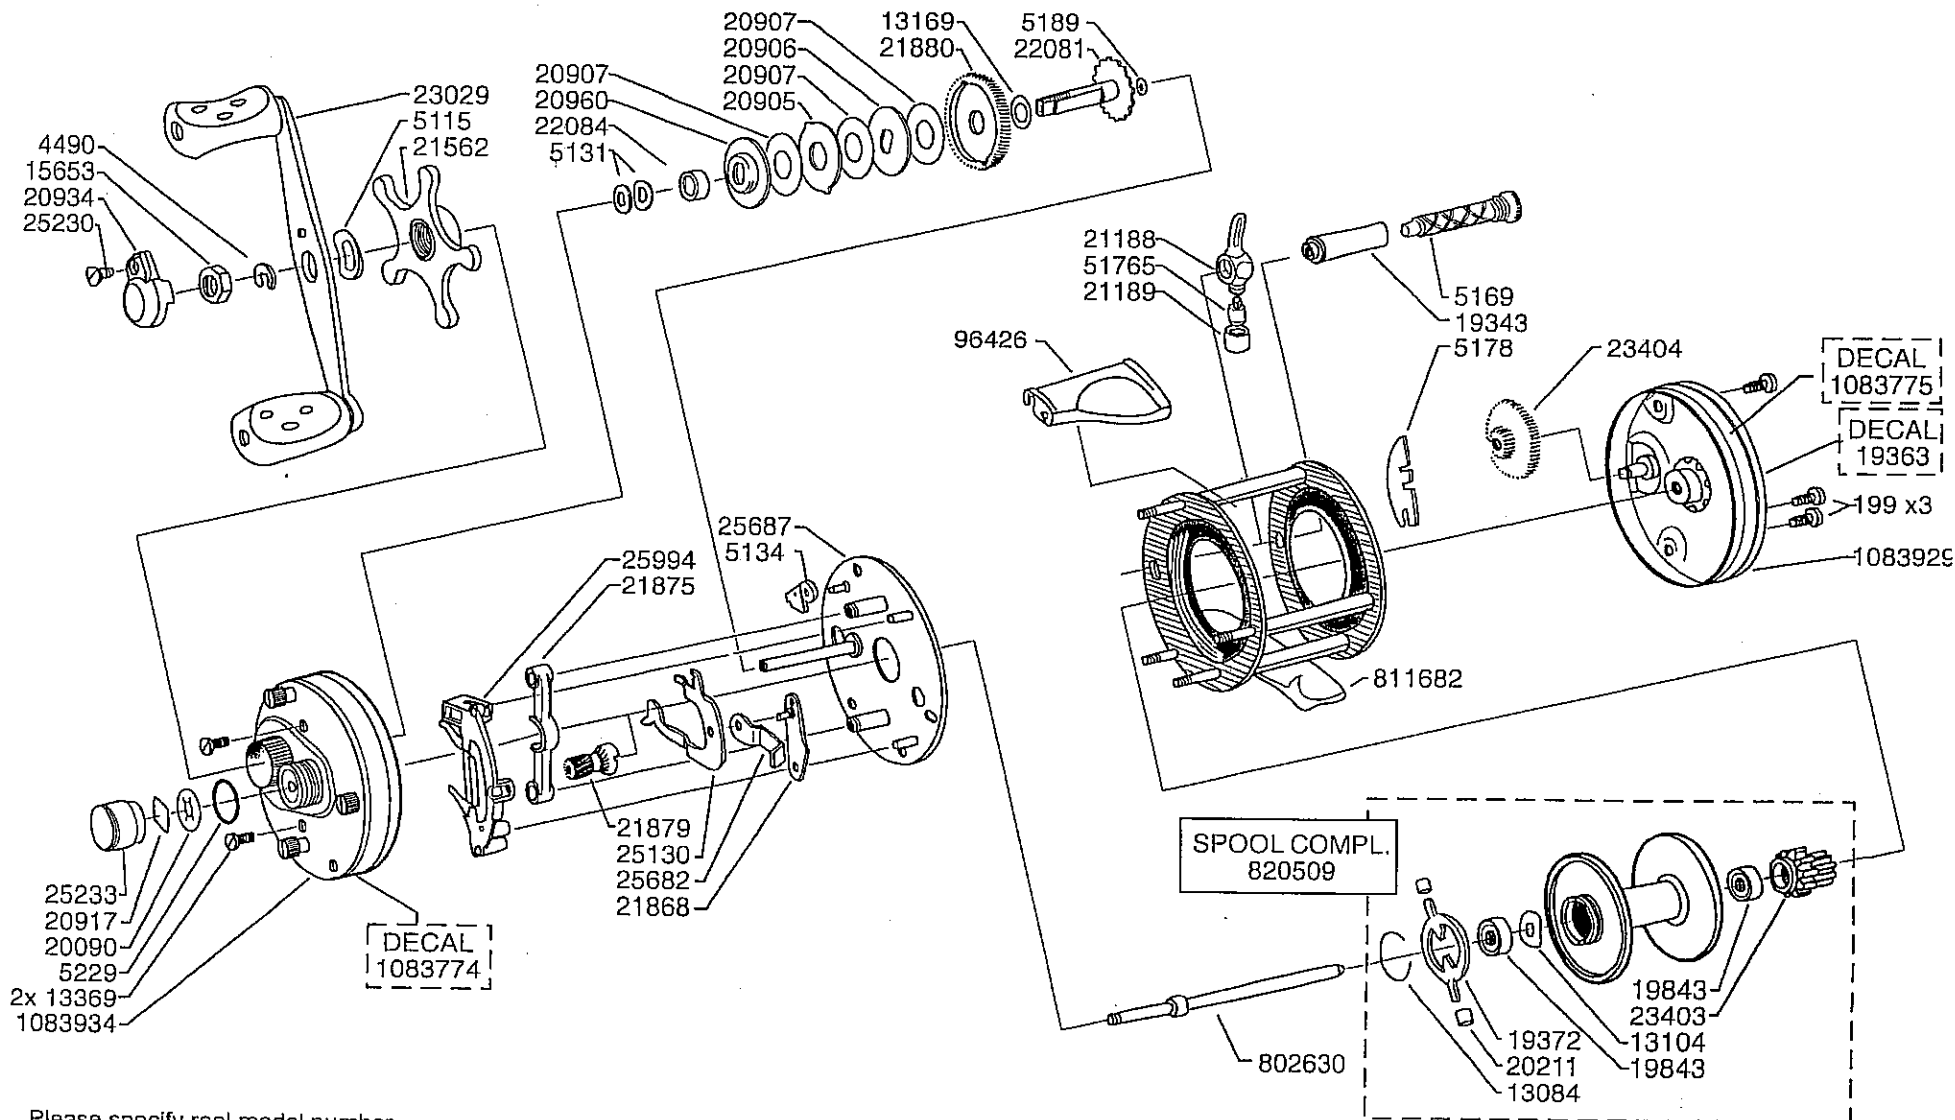

For parts and service
call toll free: 1-888-404-1119

www.mikesreelrepair.com

Please specify reel model number
and number in reelfoot when
ordering parts

Vid beställning av reservdelar bör
alltid rulltyp och nummer-
beteckning under rullfoten anges

Ambassadeur 5001B 12 00

1082170 Sunset Orange

34-12337-0

For parts and service

call toll free: 1-888-404-1119

www.mikesreelrepair.com