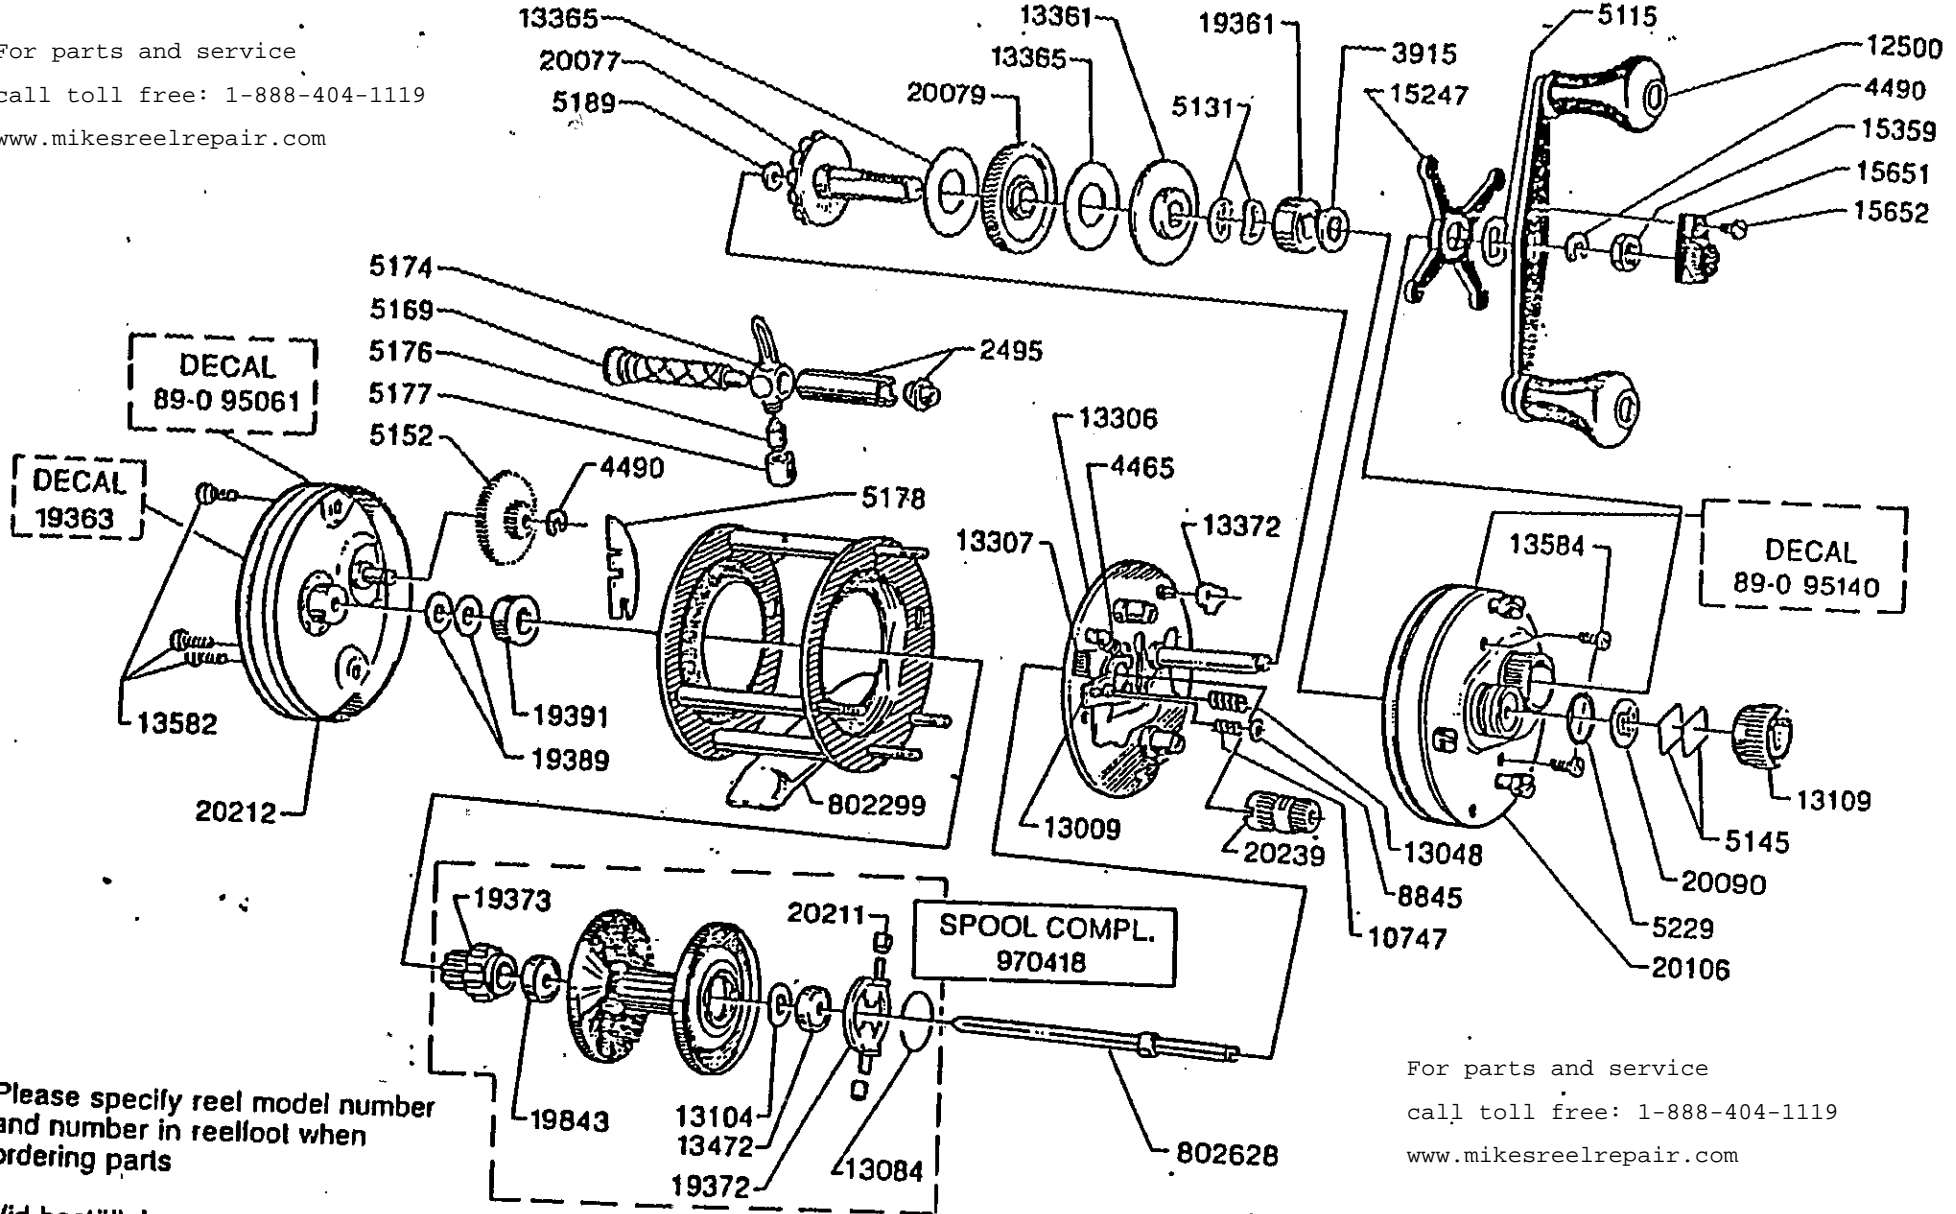

For parts and service
 call toll free: 1-888-404-1119
 www.mikesreelrepair.com

Please specify reel model number
 and number in reelfoot when
 ordering parts

Vid beställning av reservdelar
 bör alltid rulltyp och nummer-
 beteckning under rullfolen anges

For parts and service
 call toll free: 1-888-404-1119
 www.mikesreelrepair.com

Ambassadeur 5000 Winch
 89-0
 34-11295-5 / 8