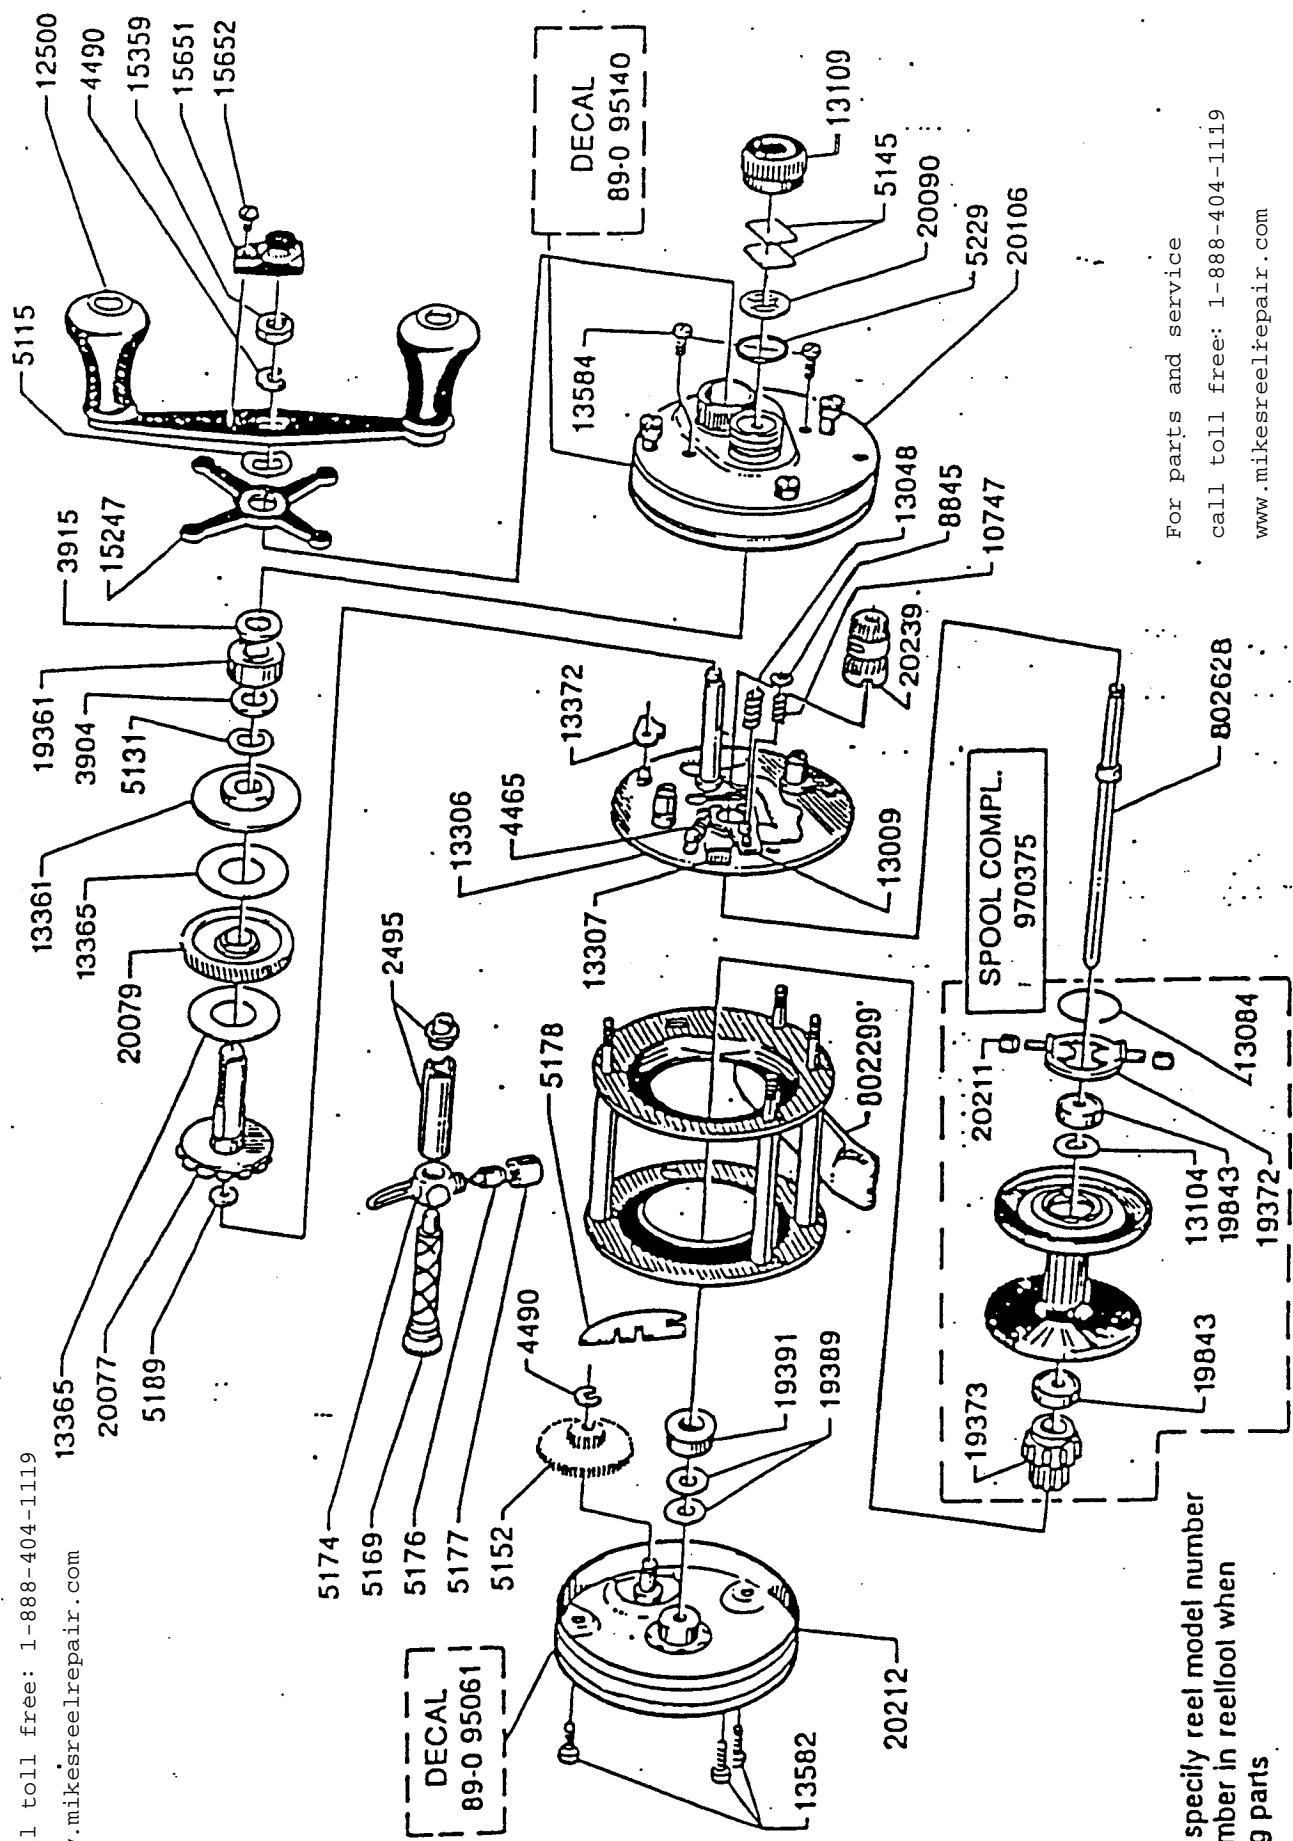

For parts and service

call toll free: 1-888-404-1119

www.mikesreelrepair.com

DECAL  
89-0 95061

DECAL  
89-0 95140

SPOOL COMPL.  
970375

Please specify reel model number and number in reelfoot when ordering parts

For parts and service call toll free: 1-888-404-1119 www.mikesreelrepair.com

Vid beställning av reservdelar för alltid lulltyp och nummer- teckning under rullföten anges

Ambassador 5000 III