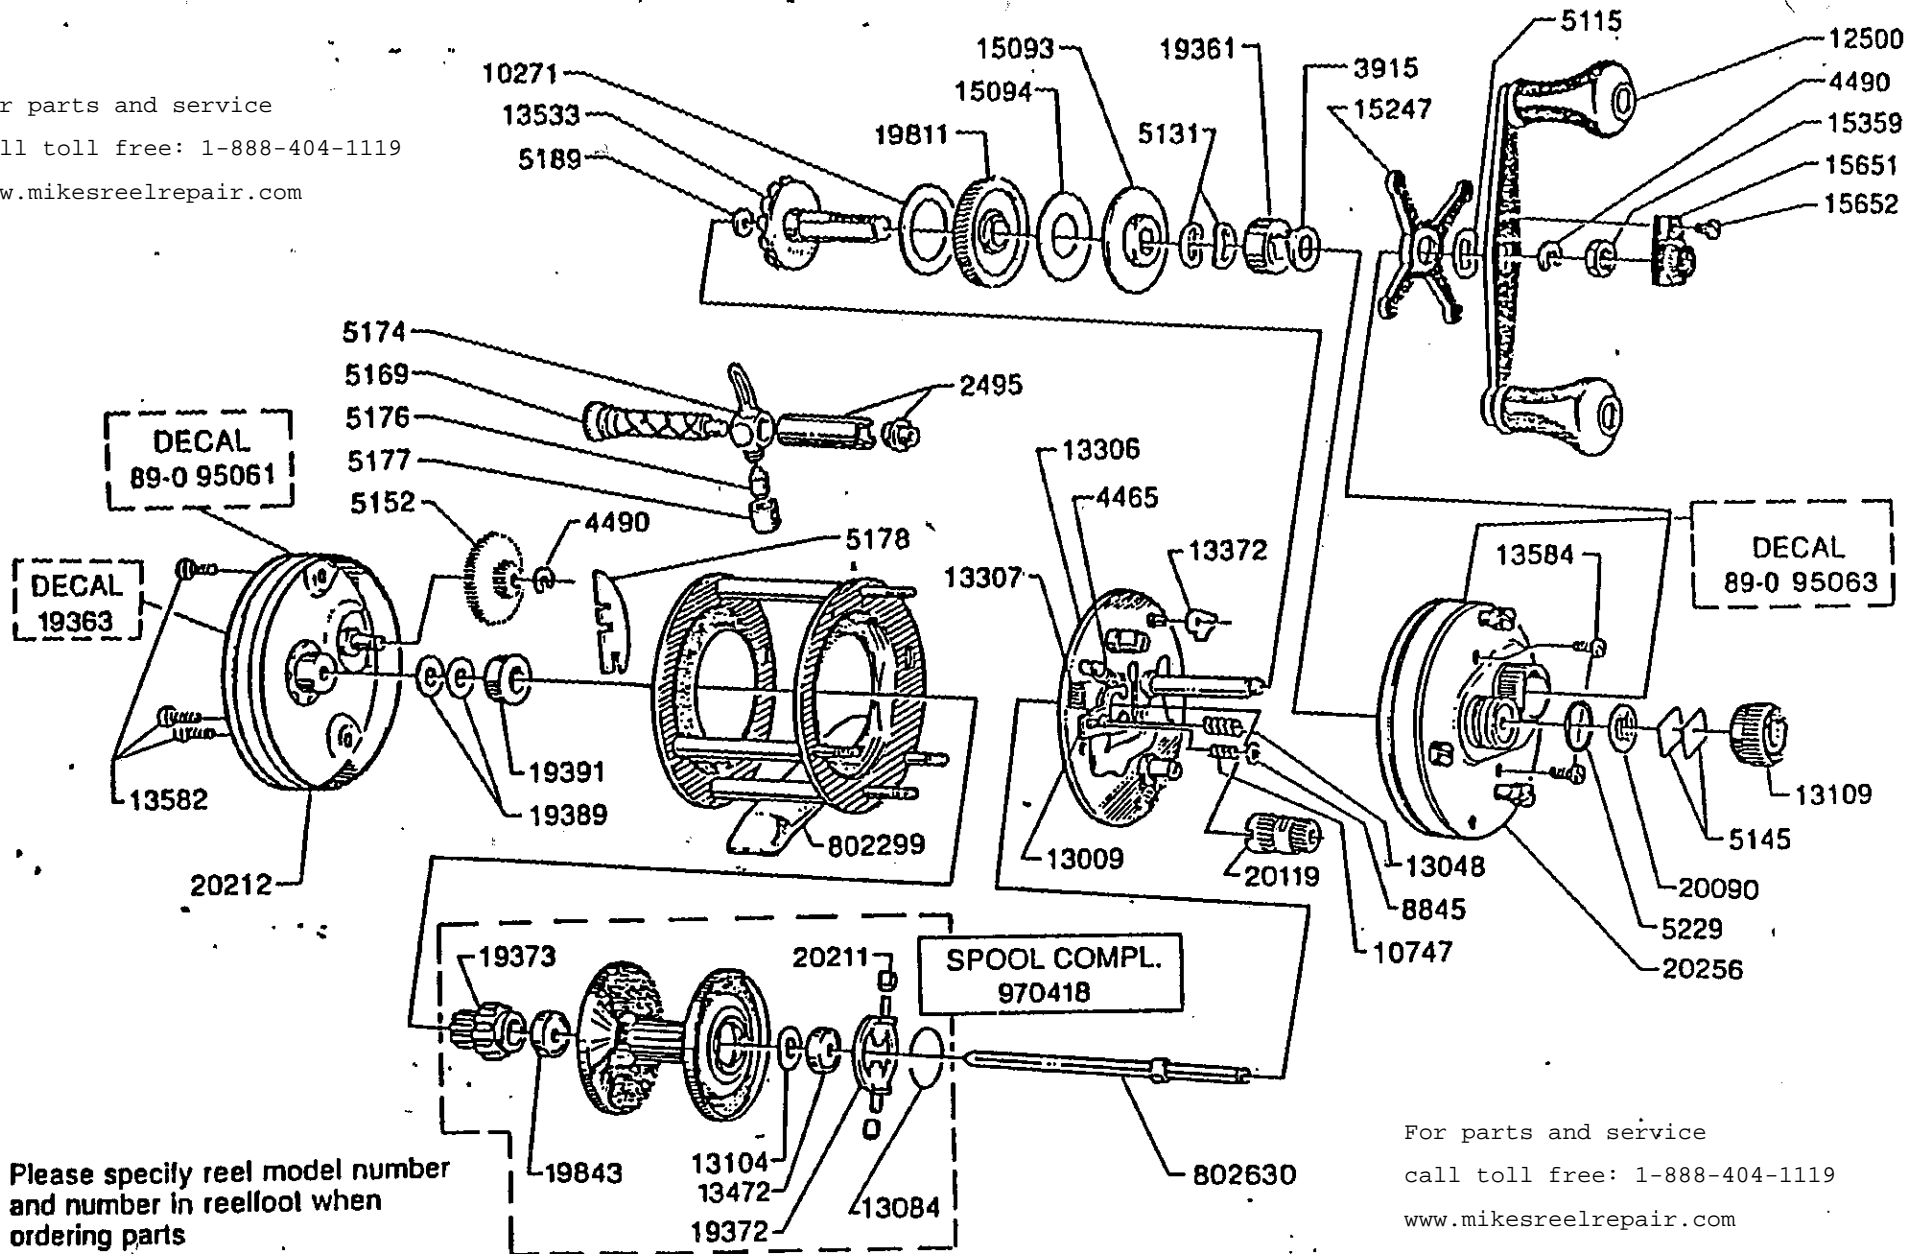

For parts and service
 call toll free: 1-888-404-1119
 www.mikesreelrepair.com

Please specify reel model number
 and number in reelfoot when
 ordering parts

Vid beställning av reservdelar
 bör alltid rulltyp och nummer-
 beteckning under rullfolen anges

For parts and service
 call toll free: 1-888-404-1119
 www.mikesreelrepair.com

Ambassadeur 5000 Sprint
 89-0 34-11294-4