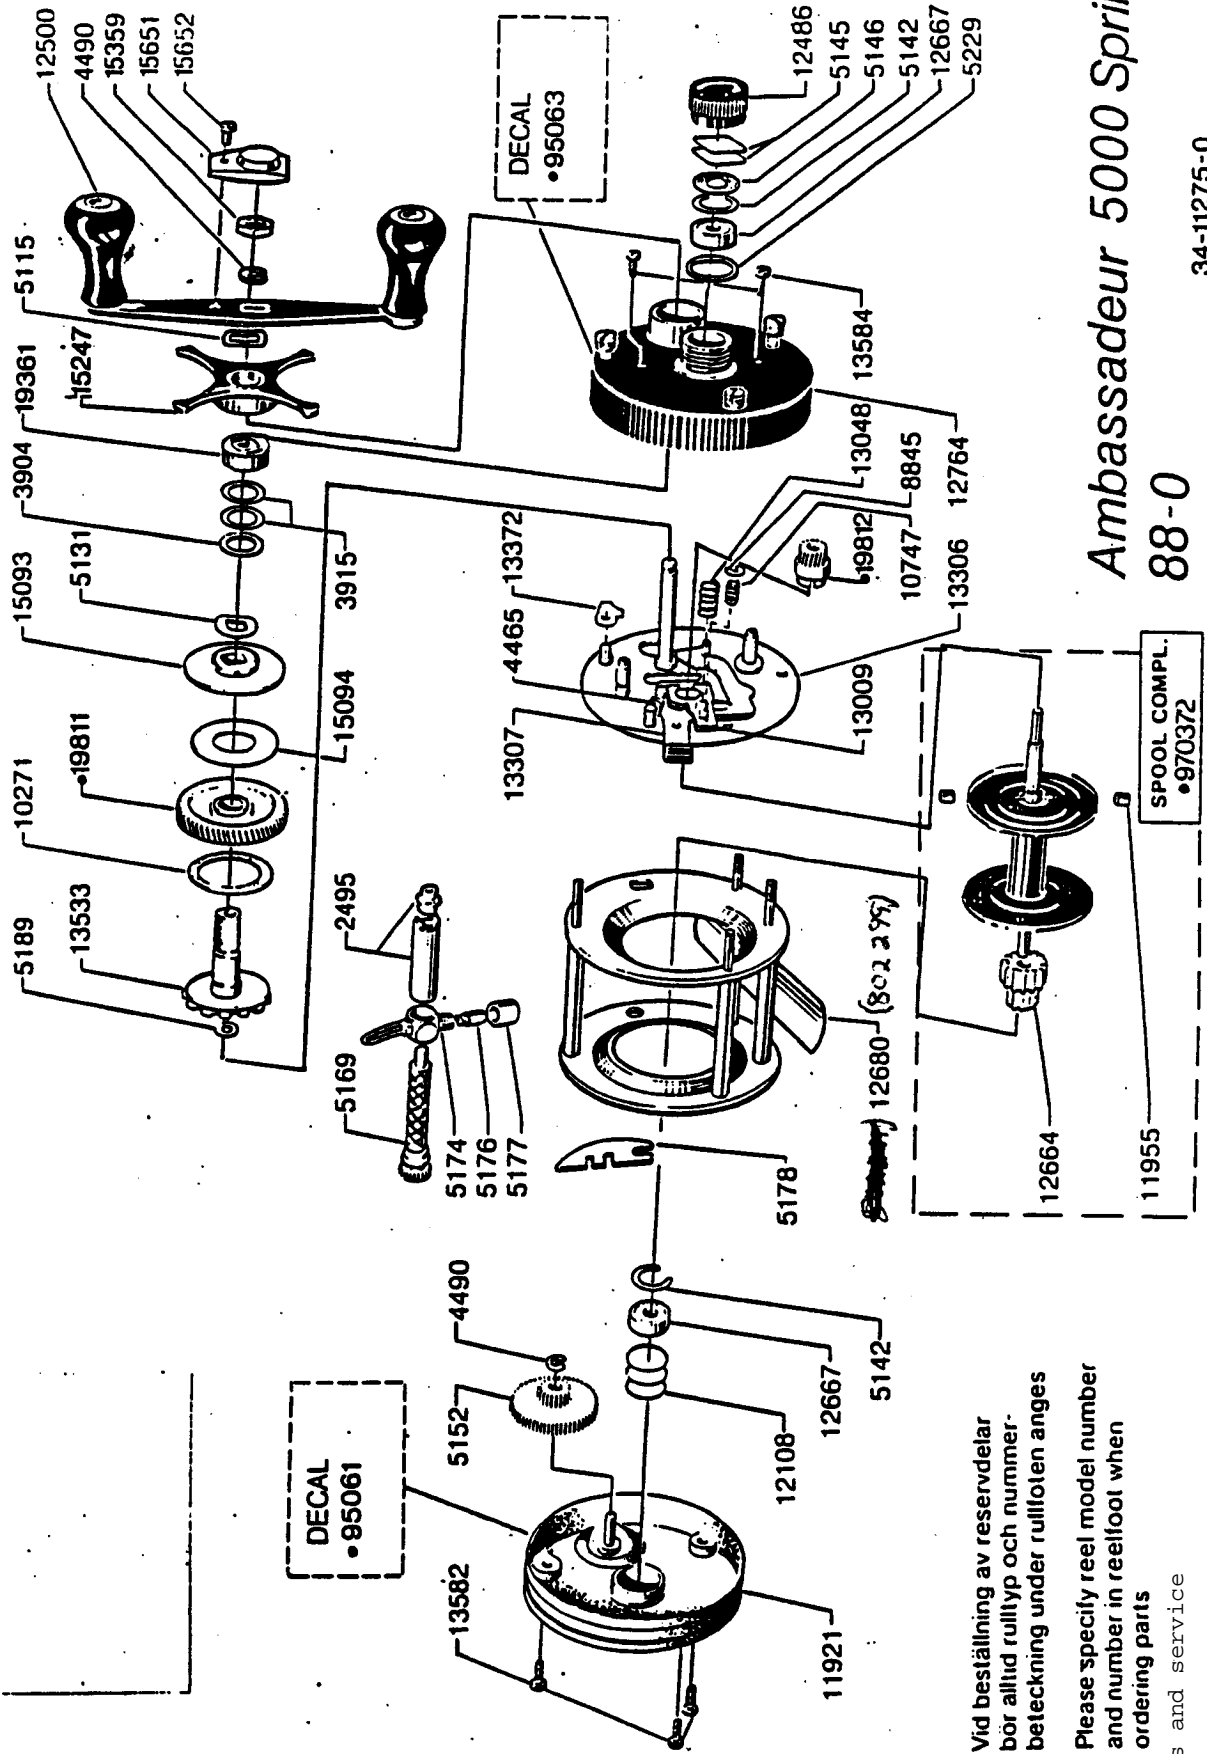

For parts and service
 call toll free: 1-888-404-1119
 www.mikesreelrepair.com

Ambassadeur 5000 Spring 88-0

Vid beställning av reservdelar
 bör alltid rulltyp och nummer-
 beteckning under rullfoten anges

Please specify reel model number
 and number in reelfoot when
 ordering parts

For parts and service
 call toll free: 1-888-404-1119
 www.mikesreelrepair.com

34-11275-0