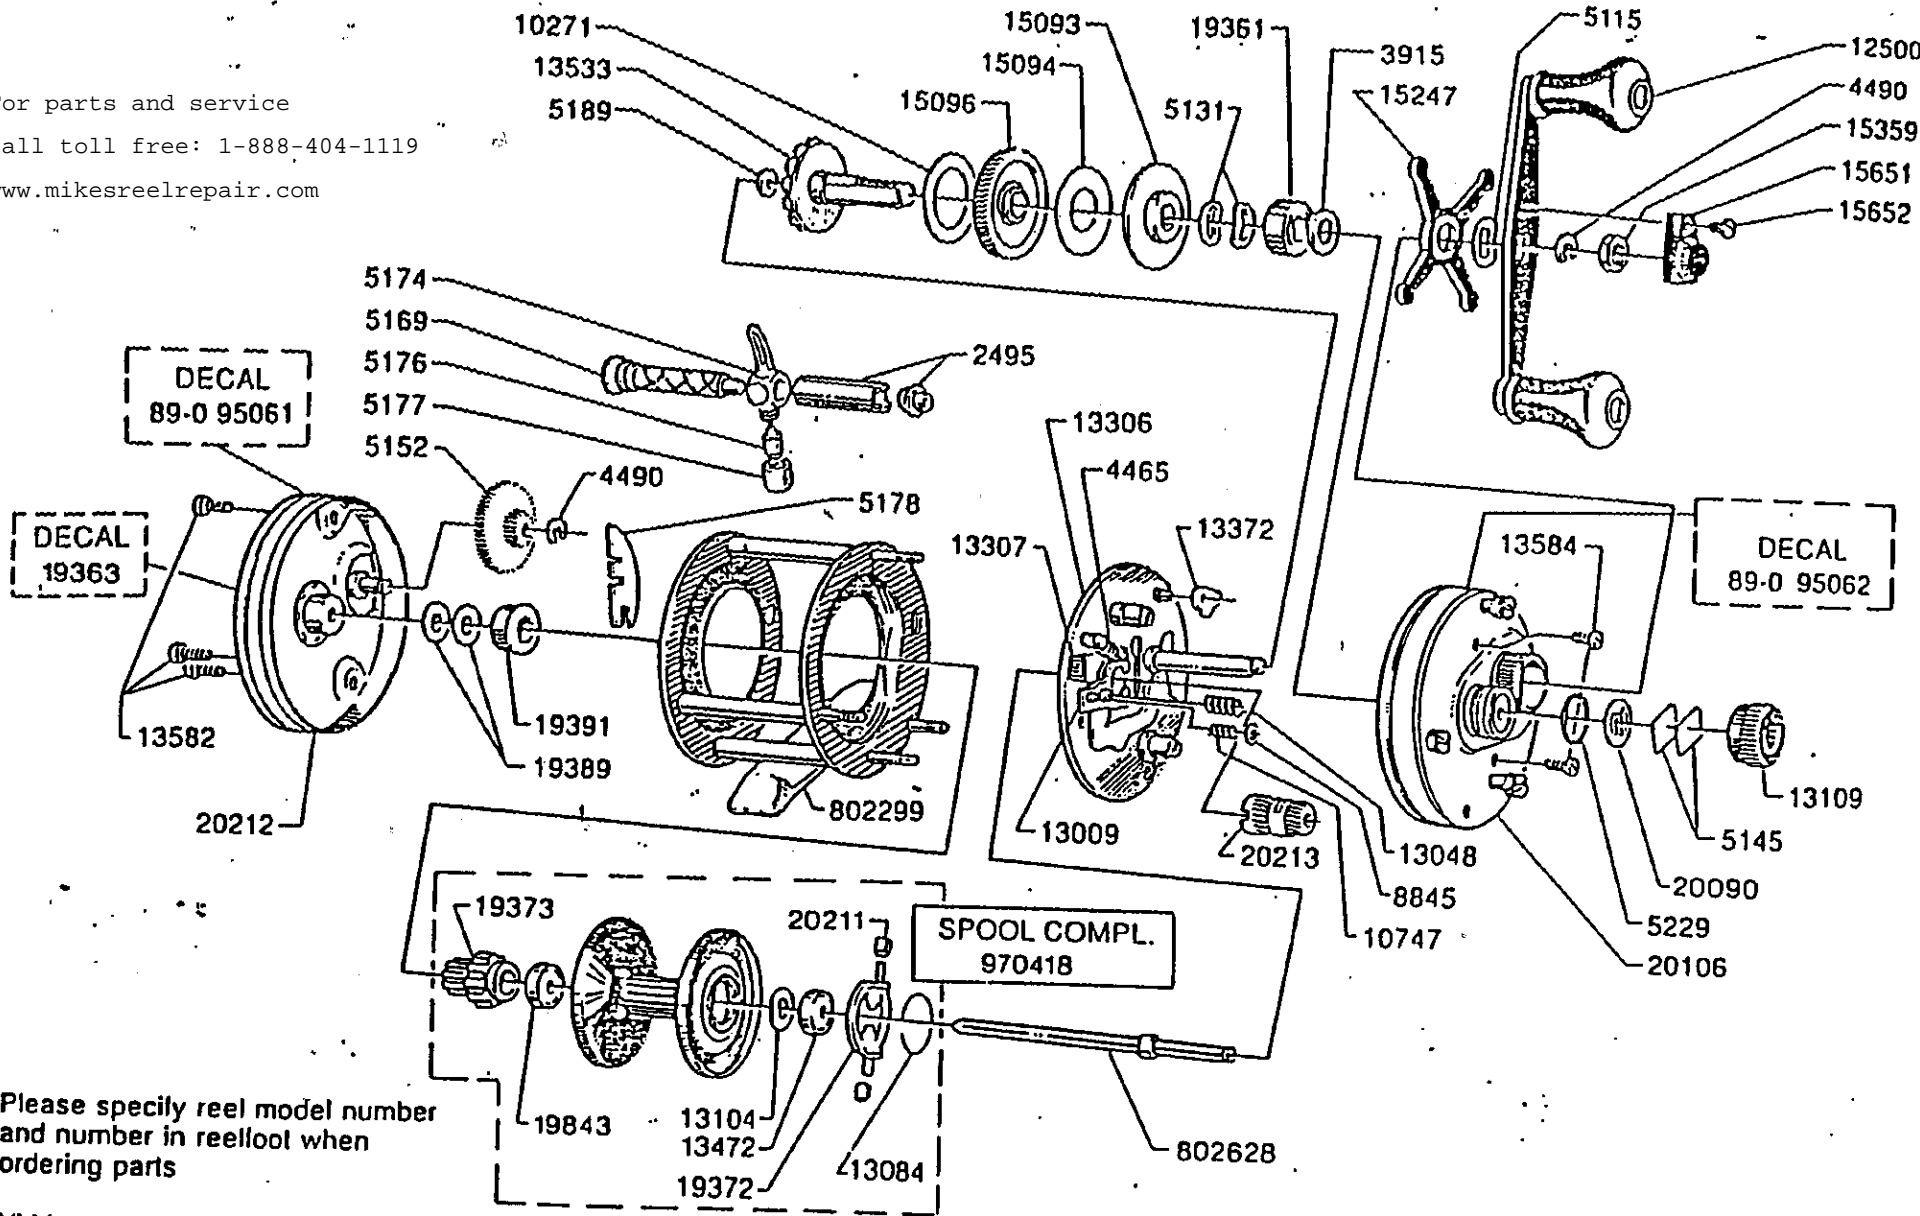

For parts and service
 call toll free: 1-888-404-1119
 www.mikesreelrepair.com

Please specify reel model number and number in reelfoot when ordering parts

Vid beställning av reservdelar bör alltid rulltyp och nummerbezeichnung under rullfoten anges

Ambassadeur 5000 89-0

34-11293-5

For parts and service
 call toll free: 1-888-404-1119
 www.mikesreelrepair.com