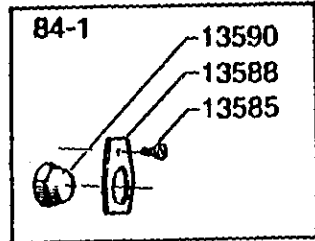

For parts and service
 call toll free: 1-888-404-1119
 www.mikesreelrepair.com

Vid beställning av reservdelar
 bör alltid rulltyp och nummer-
 beteckning under rullfoten anges

Please specify reel model number
 and number in reelfoot when
 ordering parts