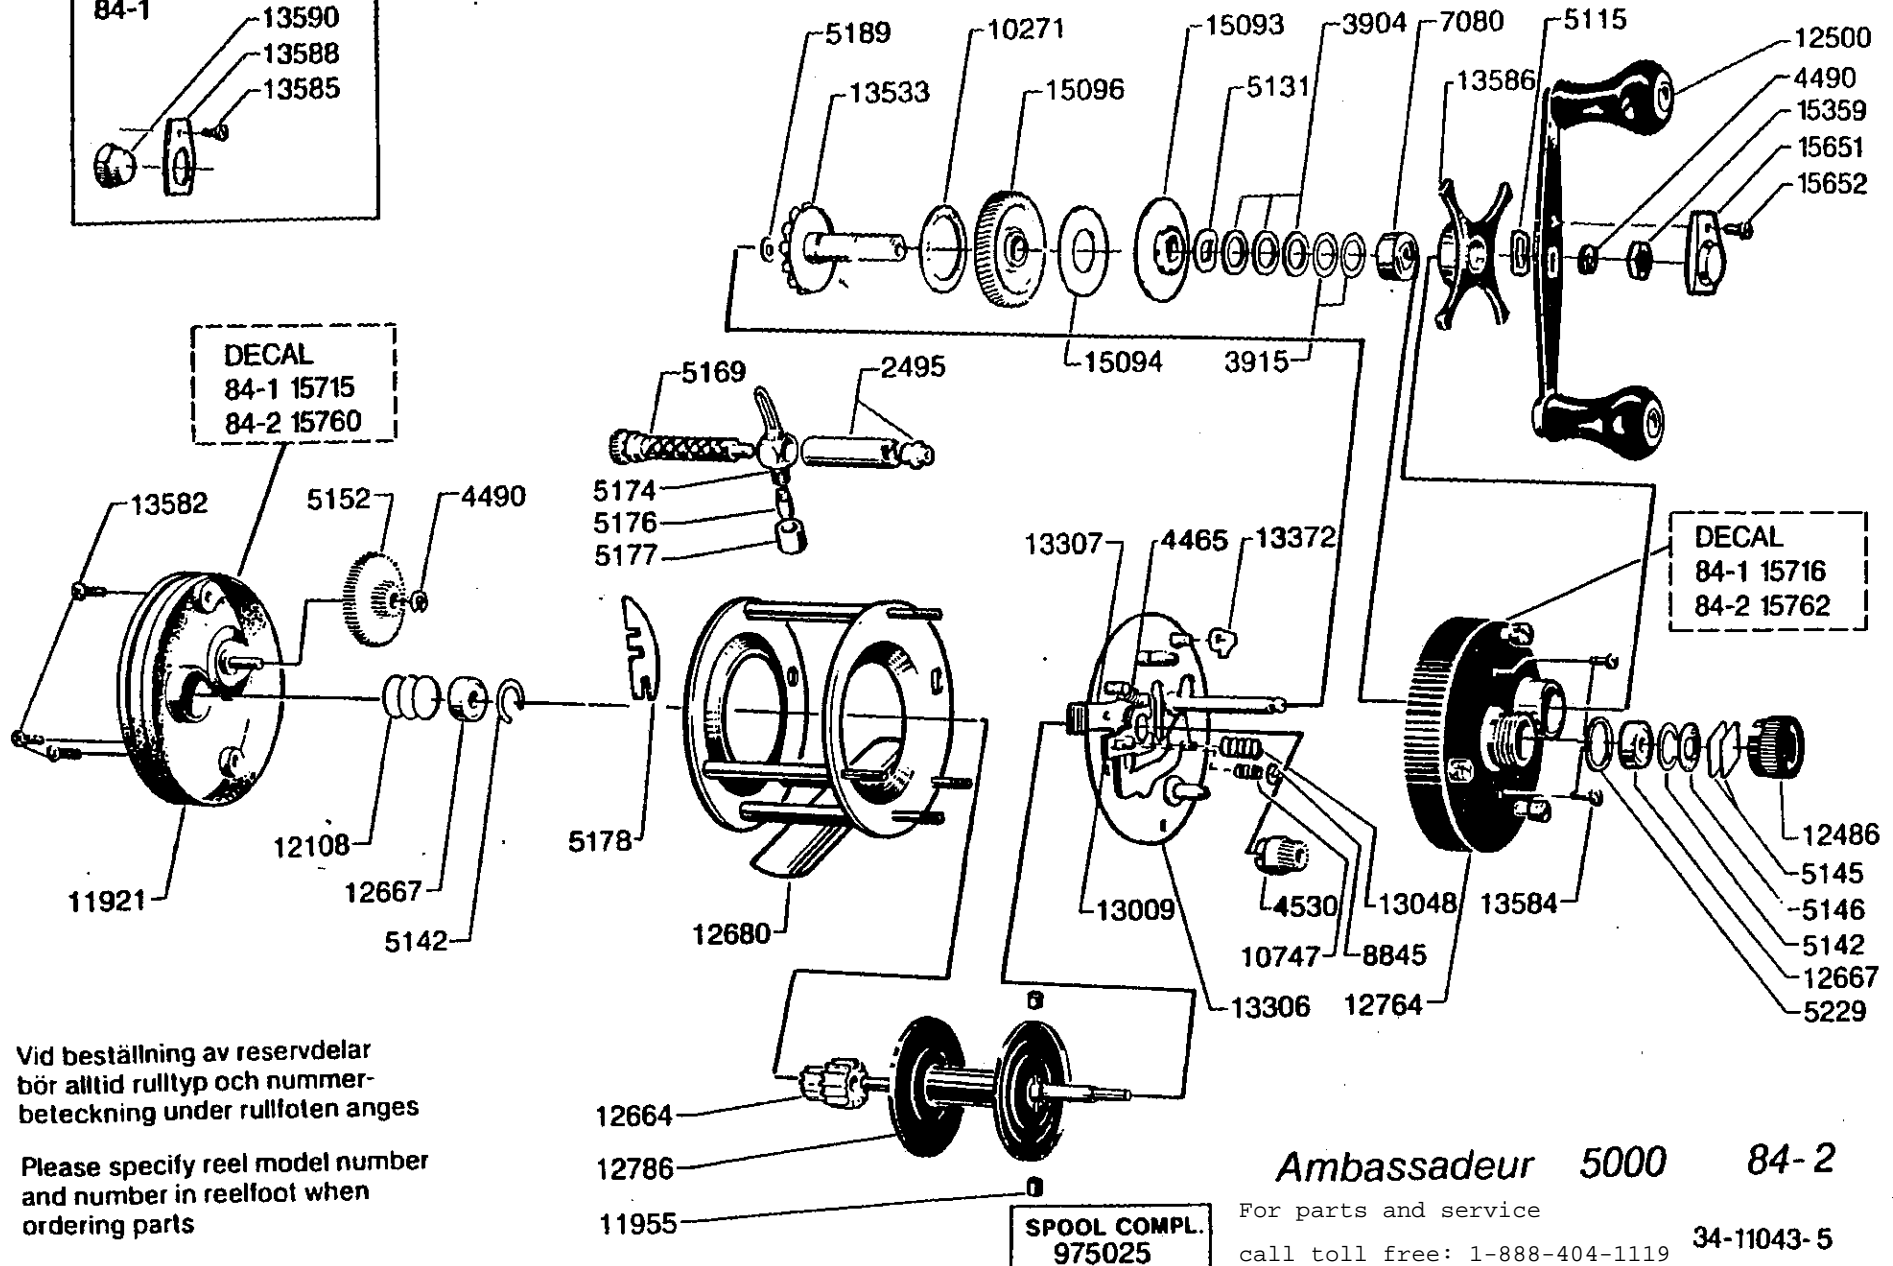

For parts and service
 call toll free: 1-888-404-1119
 www.mikesreelrepair.com

Vid beställning av reservdelar
 bör alltid rulltyp och nummer-
 beteckning under rullfoten anges

Please specify reel model number
 and number in reelfoot when
 ordering parts

Ambassadeur 5000 84-2

For parts and service
 call toll free: 1-888-404-1119 34-11043-5
 www.mikesreelrepair.com