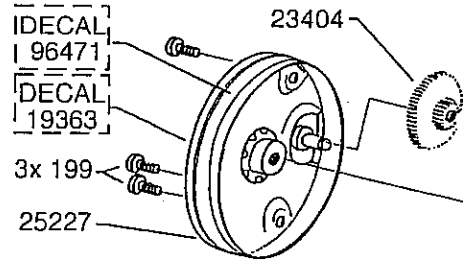

For parts and service
 call toll free: 1-888-404-1119
 www.mikesreelrepair.com

Please specify reel model number and number in reelfoot when ordering parts

Vid beställning av reservdelar bör alltid rulltyp och nummerbeteckning under rullfoten anges

For parts and service
 call toll free: 1-888-404-1119
 www.mikesreelrepair.com

Ambassadeur 5000 09 01
 1049070, 1082411 (908017) Red 34-12271-3