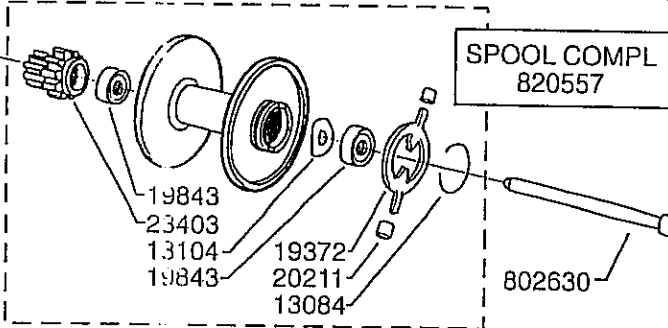

For parts and service
 call toll free: 1-888-404-1119
 www.mikesreelrepair.com

Please specify reel model number and number in reelfoot when ordering parts

Vid beställning av reservdelar bör alltid rulltyp och nummerbeteckning under rullfoten anges

For parts and service
 call toll free: 1-888-404-1119
 www.mikesreelrepair.com

Ambassadeur 5000 09 01
 1049070, 1082411 (908017) Red 34-12271-3