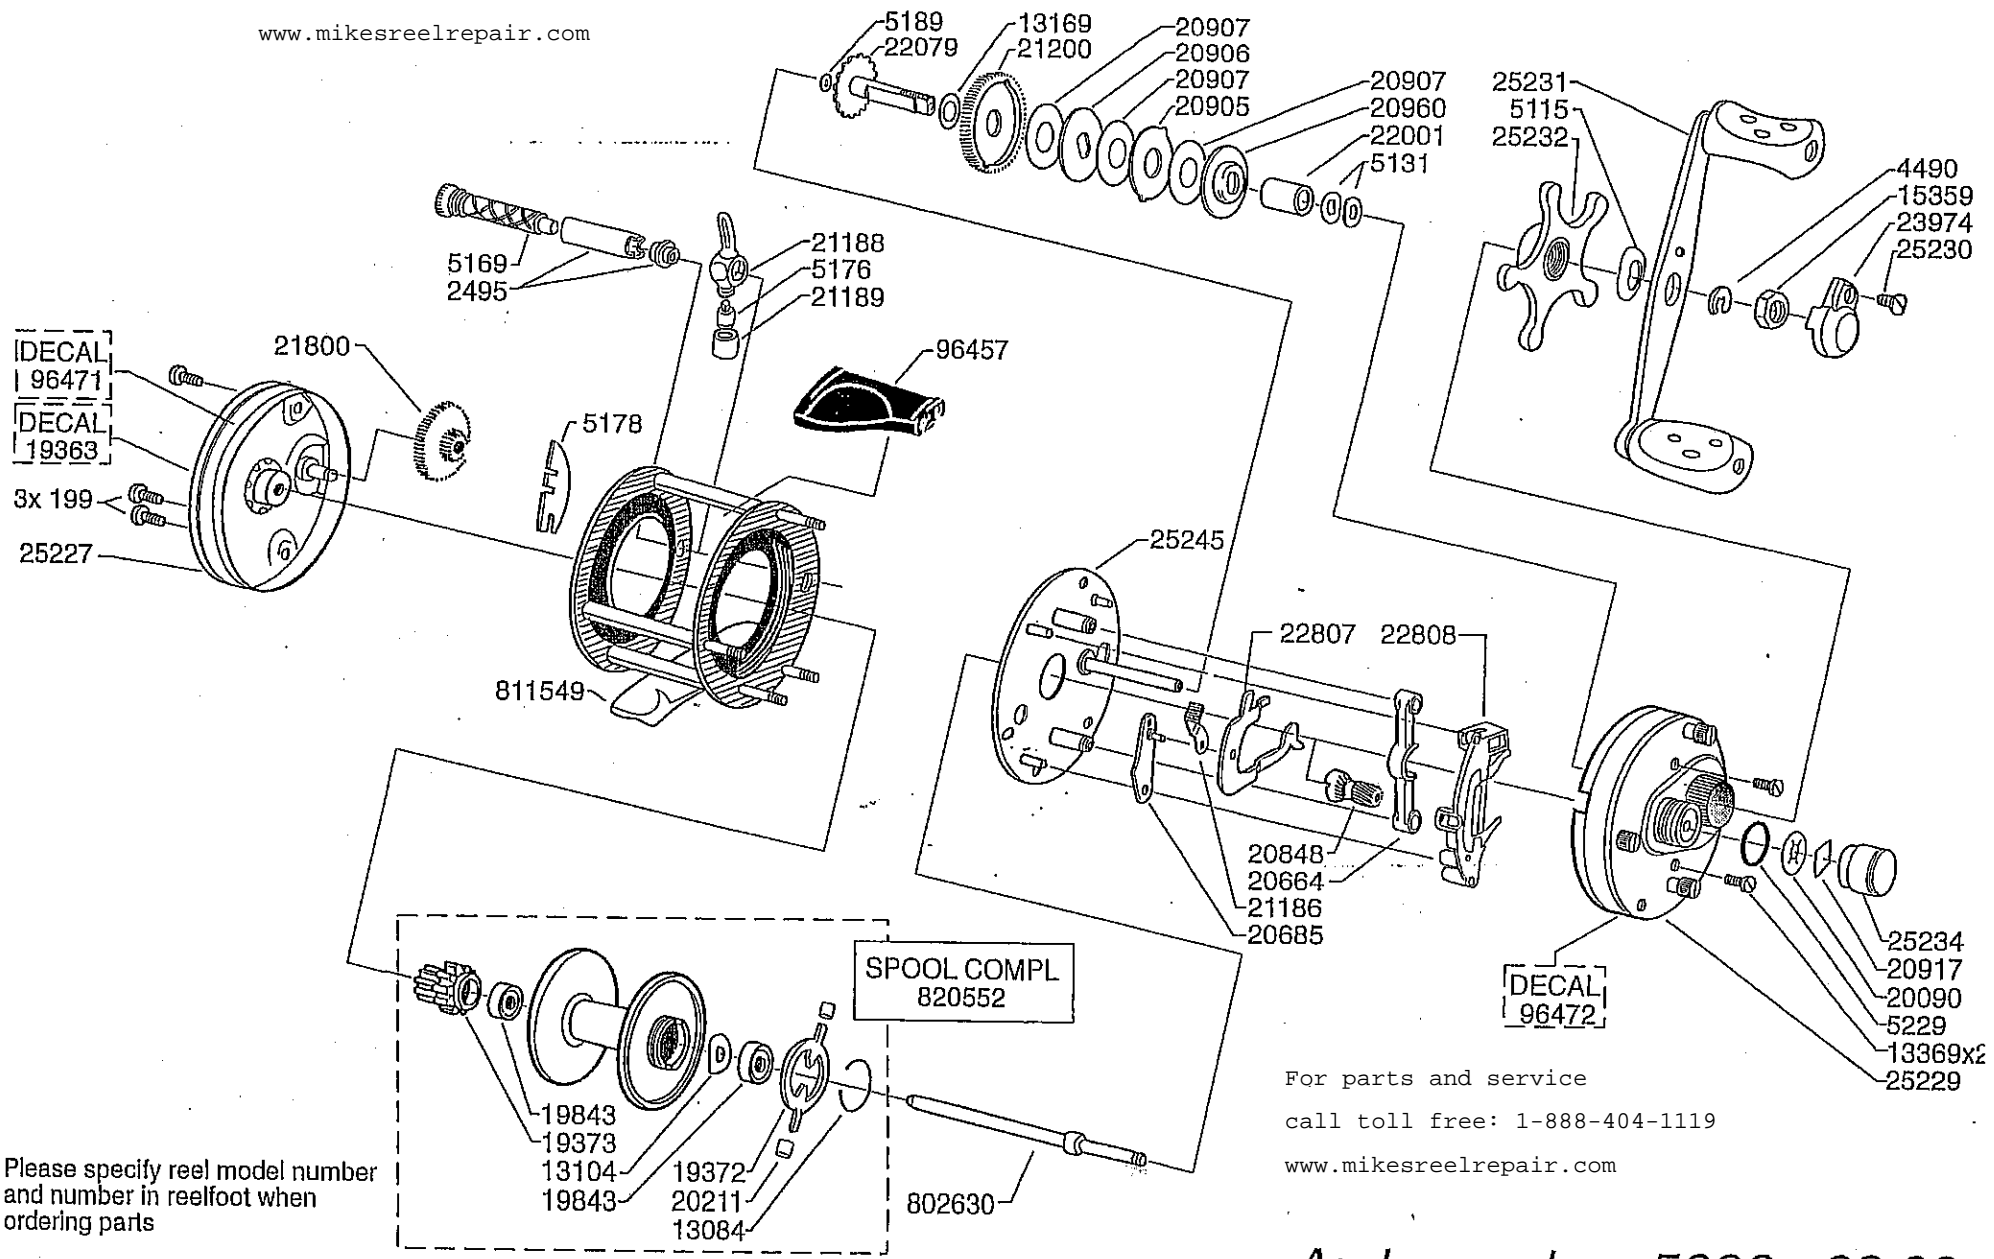

For parts and service
 call toll free: 1-888-404-1119
 www.mikesreelrepair.com

Please specify reel model number and number in reelfoot when ordering parts

Vid beställning av reservdelar bör alltid rulltyp och nummerbeteckning under rullfoten anges

For parts and service
 call toll free: 1-888-404-1119
 www.mikesreelrepair.com

Ambassadeur 5000 09 00

908017 Red

34-12271-1