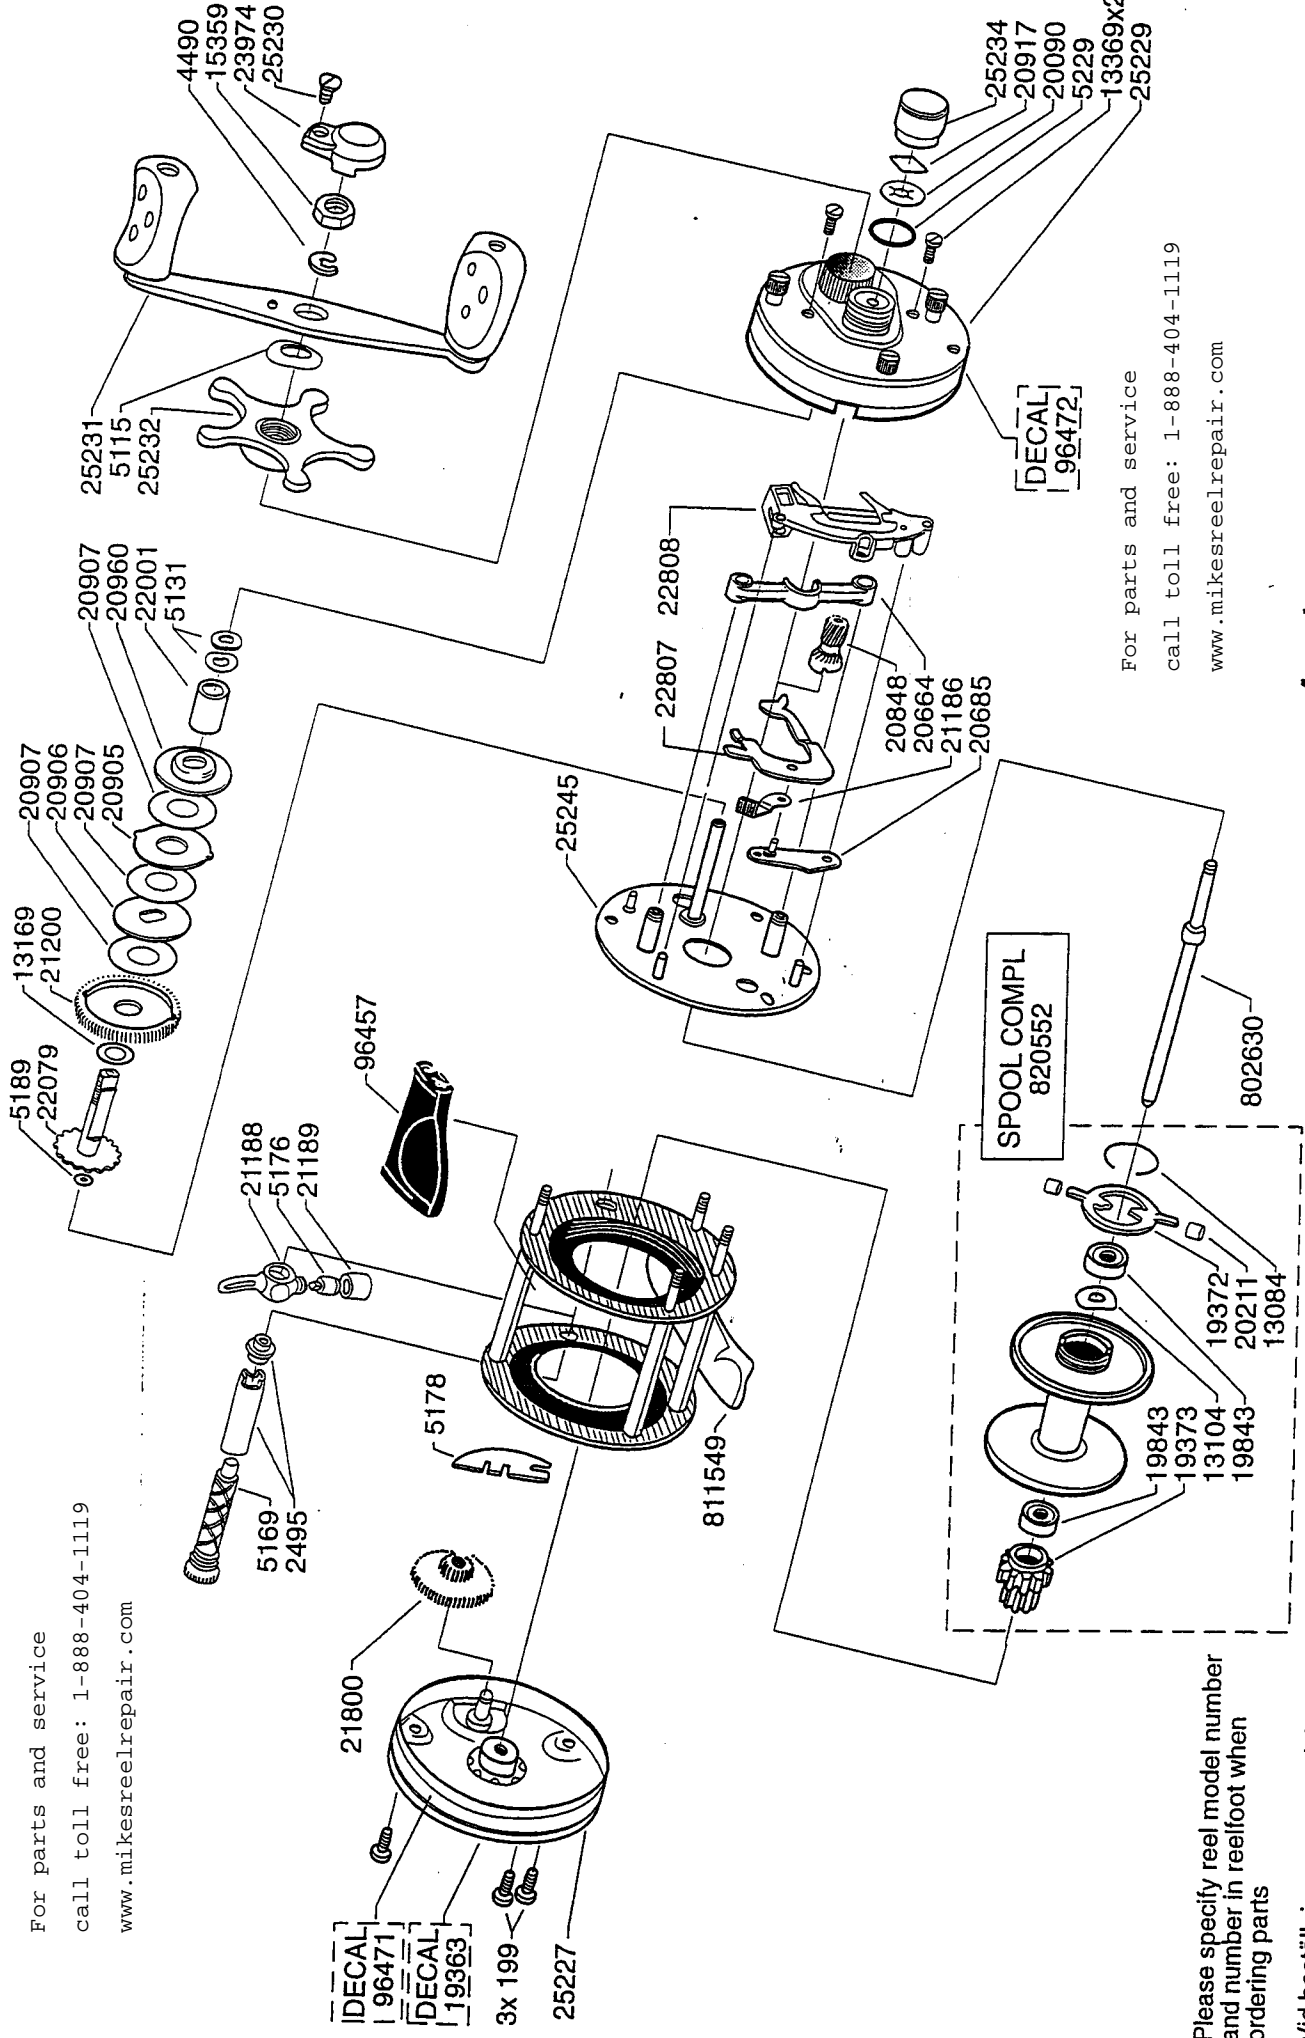

For parts and service
 call toll free: 1-888-404-1119
 www.mikesreelrepair.com

For parts and service
 call toll free: 1-888-404-1119
 www.mikesreelrepair.com

Please specify reel model number
 and number in reeffoot when
 ordering parts

Vid beställning av reservdelar bör
 alltid rulltyp och nummer-
 beteckning under rullfoten anges