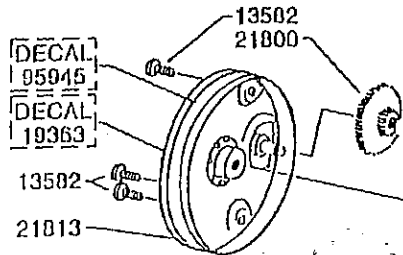

For parts and service
 call toll free: 1-888-404-1119
 www.mikesreelrepair.com

Please specify reel model number
 and number in reelfoot when
 ordering parts

Vid beställning av reservdelar bör
 alltid rulltyp och nummer-
 beteckning under rullfoten anges