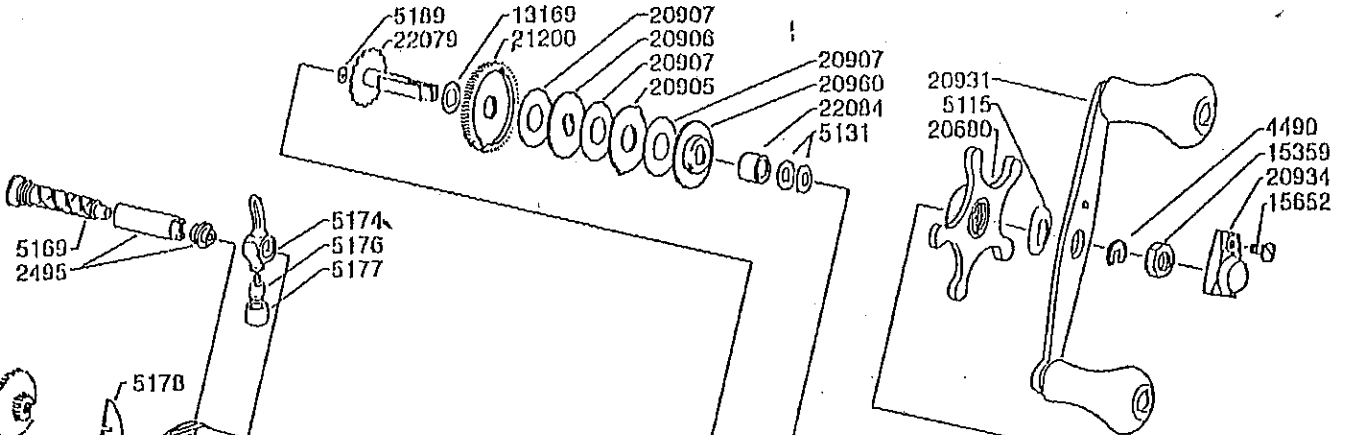

For parts and service
 call toll free: 1-888-404-1119
 www.mikesreelrepair.com

Please specify reel model number
 and number in reelfoot when
 ordering parts

Vid beställning av reservdelar bör
 alltid rulltyp och nummer-
 beteckning under rullfoten anges

For parts and service
 call toll free: 1-888-404-1119
 www.mikesreelrepair.com

Ambassadeur 5000

901150, 901490

05 01

34-11876-1