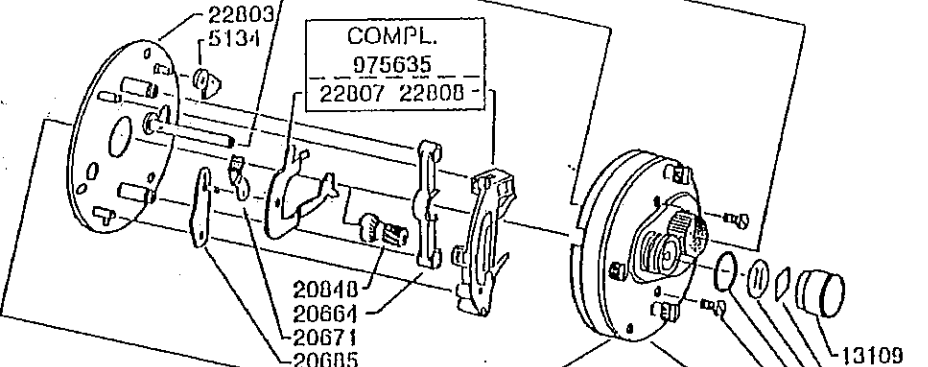

For parts and service
 call toll free: 1-888-404-1119
 www.mikesreelrepair.com

Please specify reel model number
 and number in reelfoot when
 ordering parts

Vid beställning av reservdelar bör
 alltid rulltyp och nummer-
 beteckning under rullfoten anges