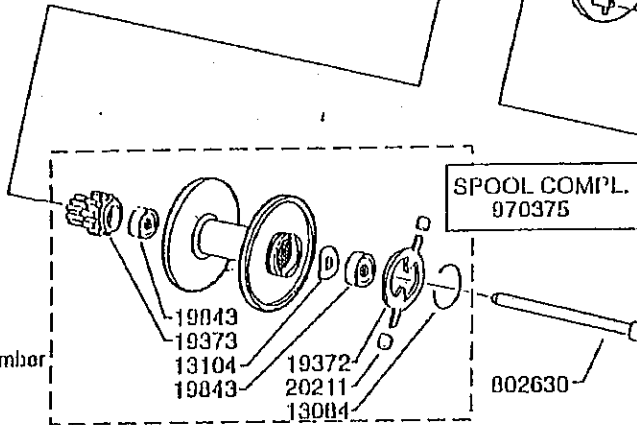

For parts and service
 call toll free: 1-888-404-1119
 www.mikesreelrepair.com

Please specify reel model number
 and number in reelfoot when
 ordering parts

Vid beställning av reservdelar bör
 alltid rulltyp och nummer-
 beteckning under rullfoten anges