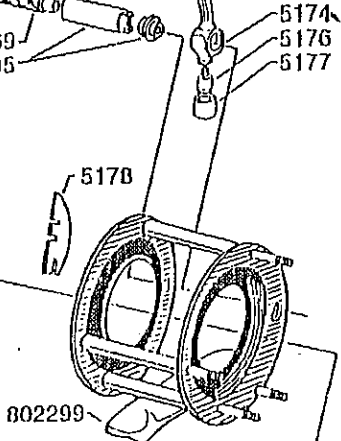

For parts and service
 call toll free: 1-888-404-1119
 www.mikesreelrepair.com

Please specify reel model number
 and number in reelfoot when
 ordering parts

Vid beställning av reservdelar bör
 alltid rulltyp och nummer-
 beteckning under rullfoten anges