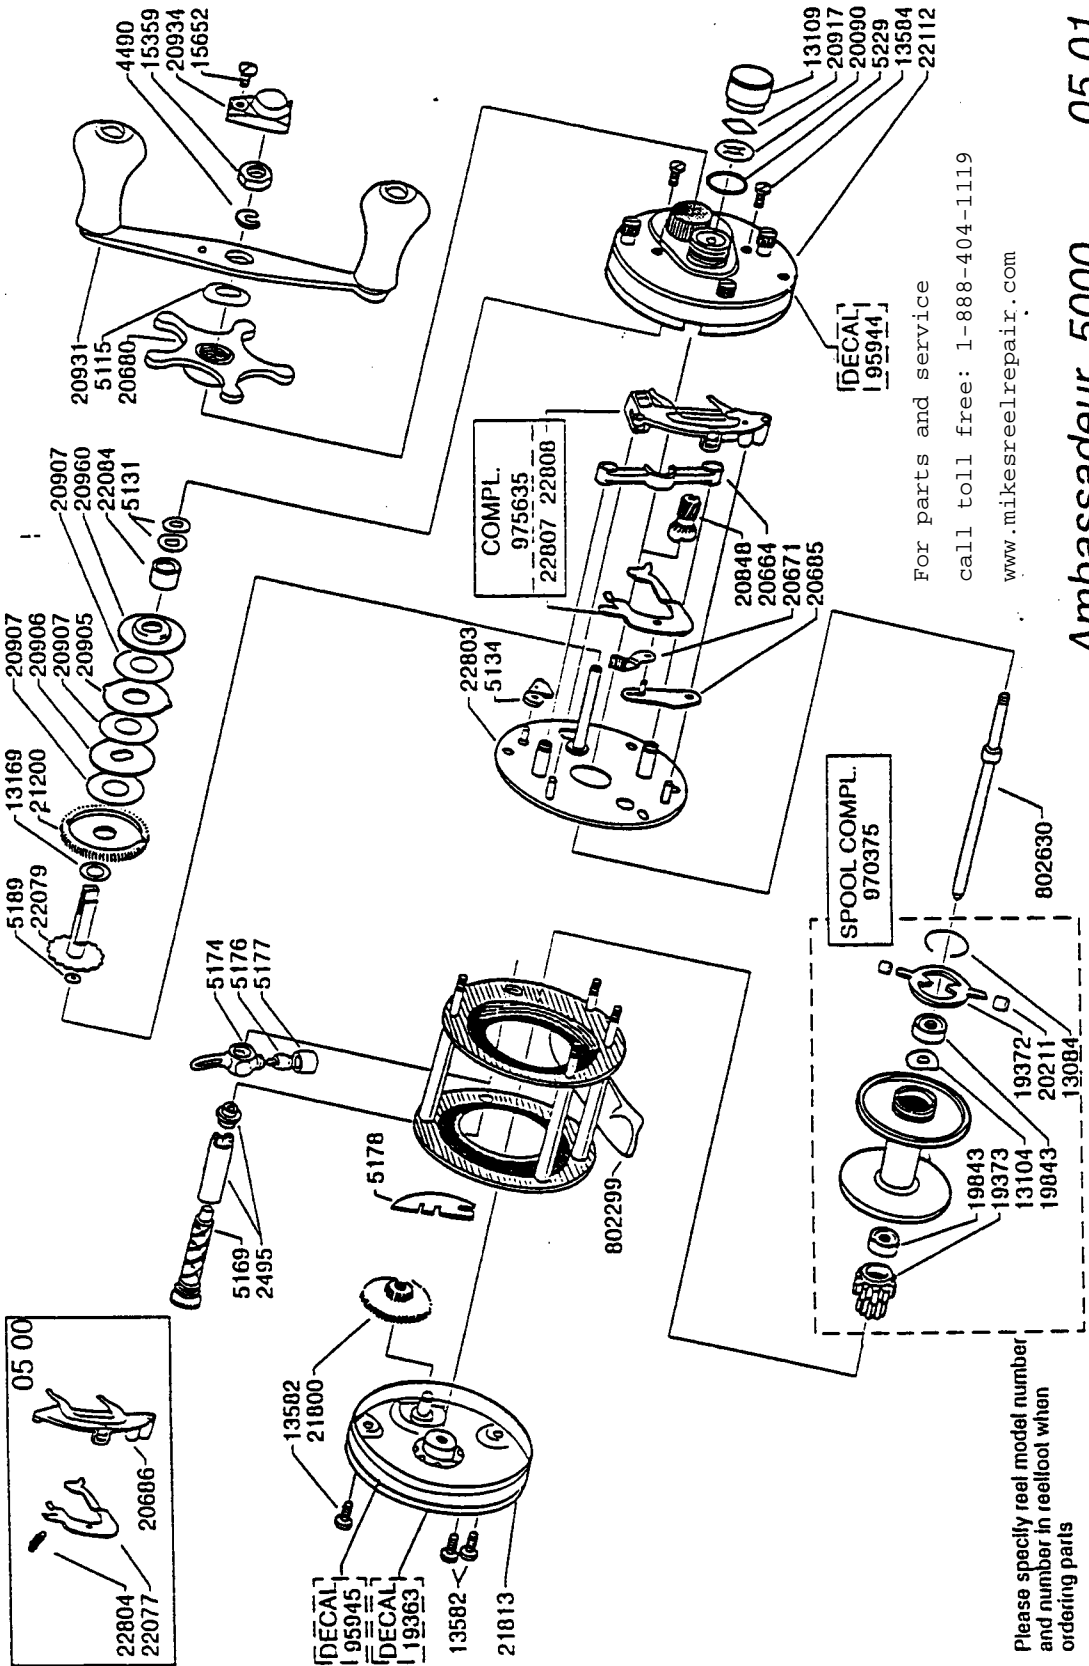

For parts and service

call toll free: 1-888-404-1119

www.mikesreelrepair.com

For parts and service
call toll free: 1-888-404-1119
www.mikesreelrepair.com

Please specify reel model number and number in reelfoot when ordering parts
Vid beställning av reservdelar bör alltid rulltyp och nummer-beteckning under rullfoten anges