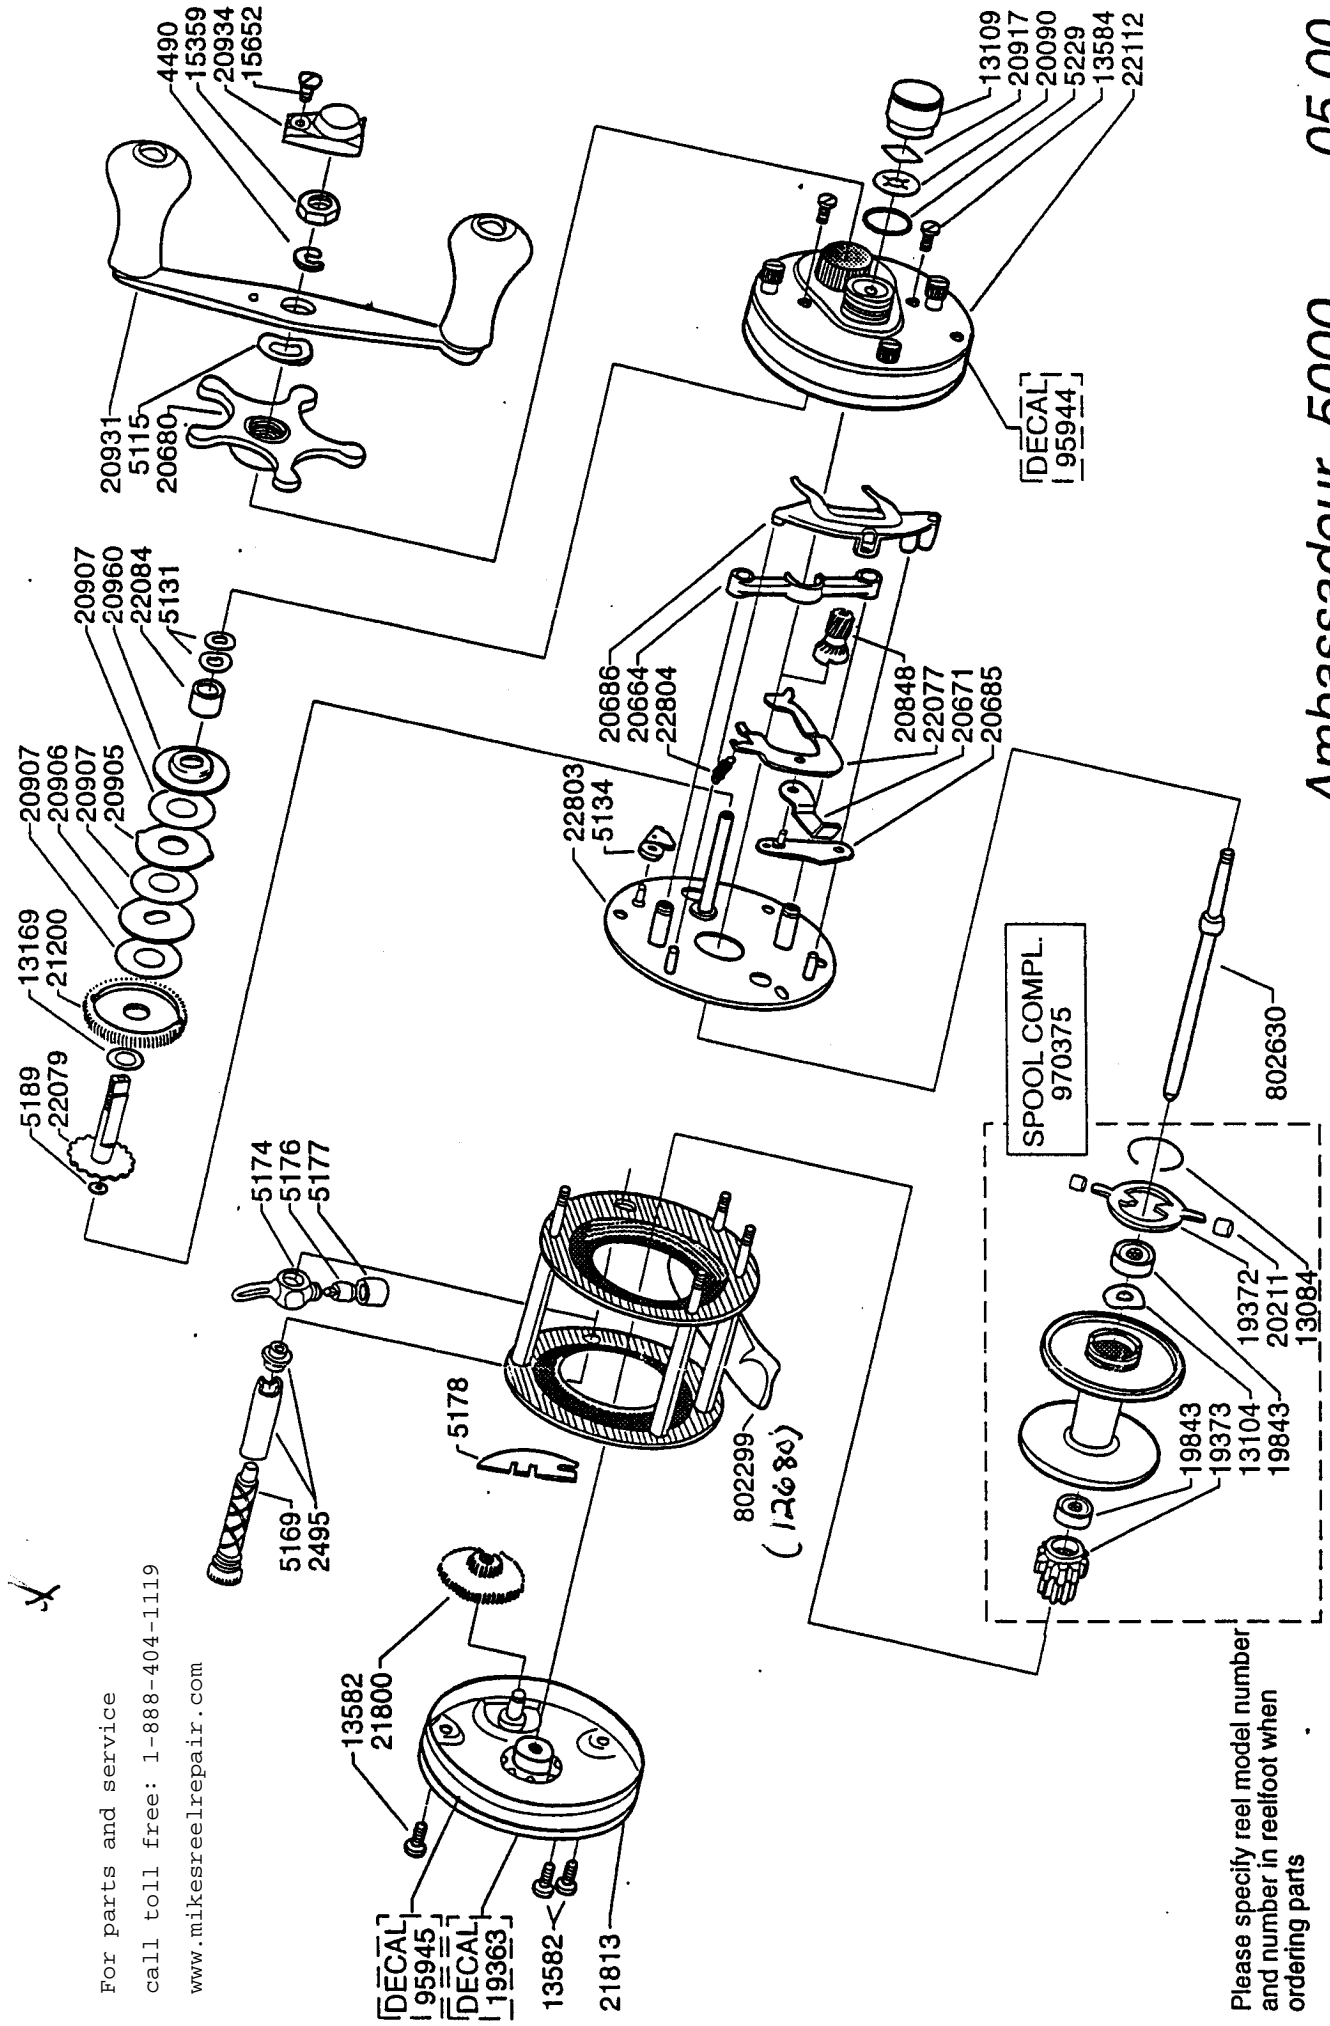

For parts and service
 call toll free: 1-888-404-1119
 www.mikesreelrepair.com

Please specify reel model number
 and number in reelfoot when
 ordering parts

Vid beställning av reservdelar bör
 alltid rulltyp och nummer-
 beteckning under rullfoten anges

Ambassadeur 5000 05 00
 901150, 901490

For parts and service
 call toll free: 1-888-404-1119
 www.mikesreelrepair.com

34-11876-0
 AUG 8 1995