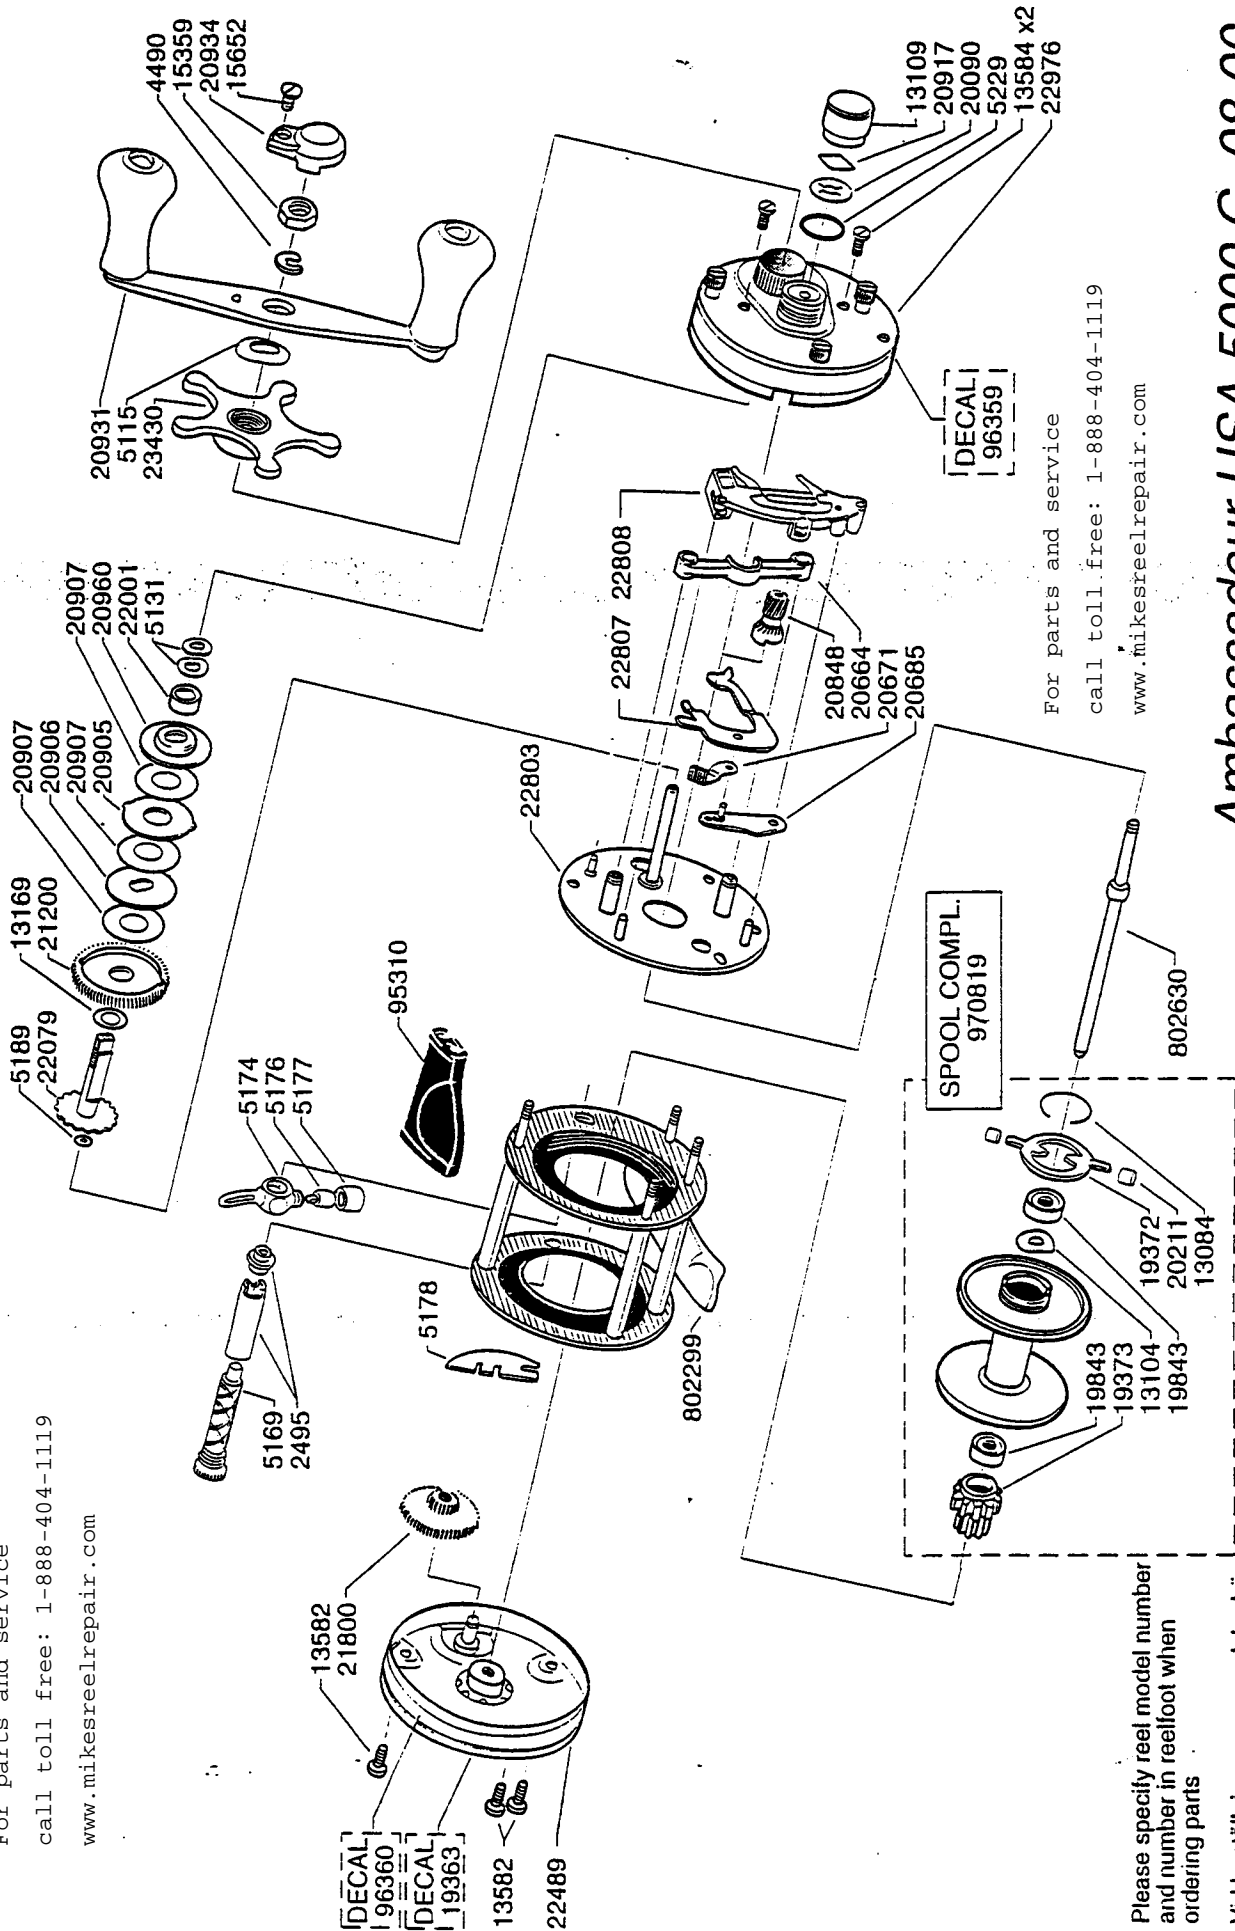

For parts and service

call toll free: 1-888-404-1119

www.mikesreelrepair.com

For parts and service

call toll free: 1-888-404-1119

www.mikesreelrepair.com

Please specify reel model number and number in reel foot when ordering parts

Vid beställning av reservdelar bör alltid rulltyp och nummerbeteckning under rullfoten anges

Ambassador USA 5000 C 08 00

901908 A

34-12159-0