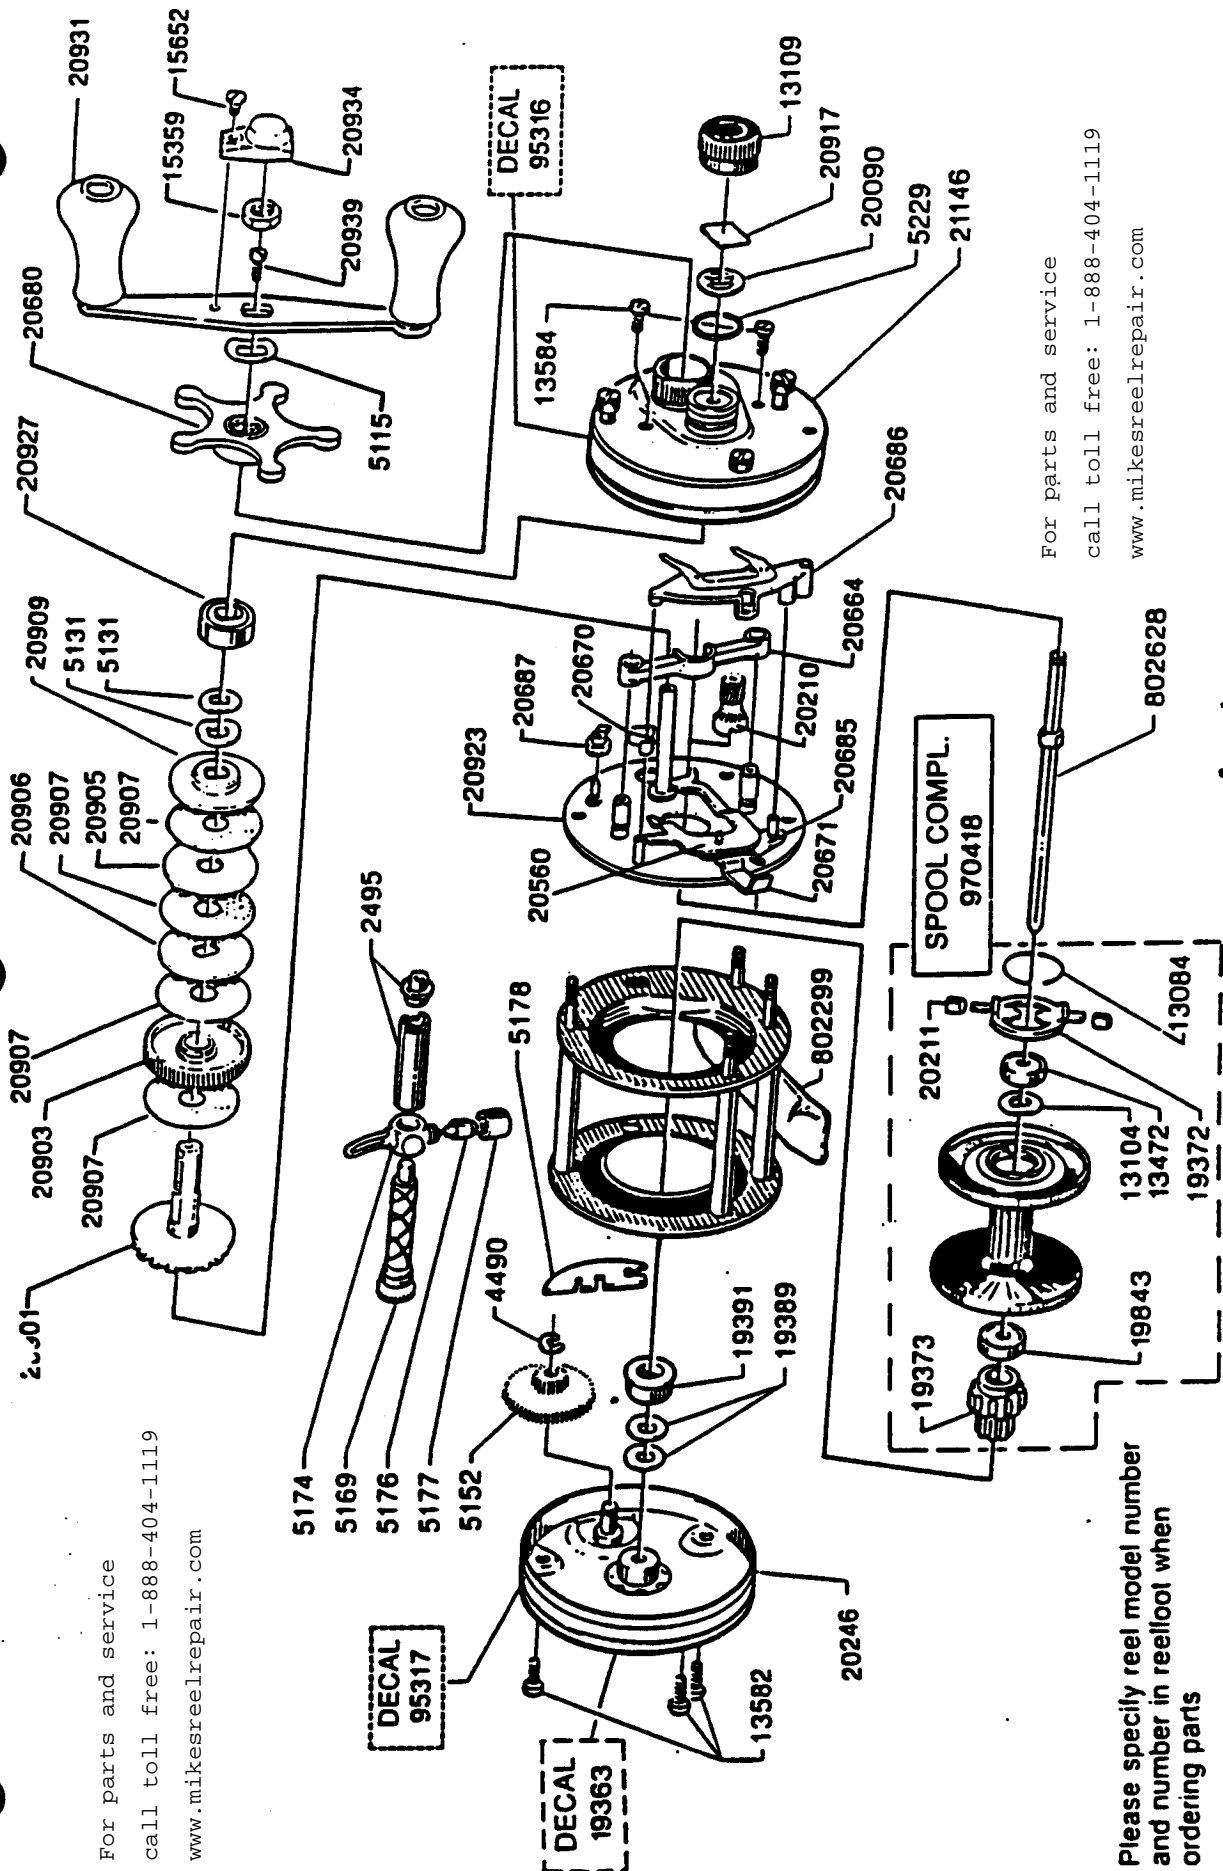

For parts and service
 call toll free: 1-888-404-1119
 www.mikesreelrepair.com

For parts and service
 call toll free: 1-888-404-1119
 www.mikesreelrepair.com

Please specify reel model number
 and number in reelfoot when
 ordering parts

Vid beställning av reservdelar
 bör alltid rulltyp och nummer-
 beteckning under rullfoten anges

Ambassador 5000-C (Black)

901452

01 01

34-11513-0