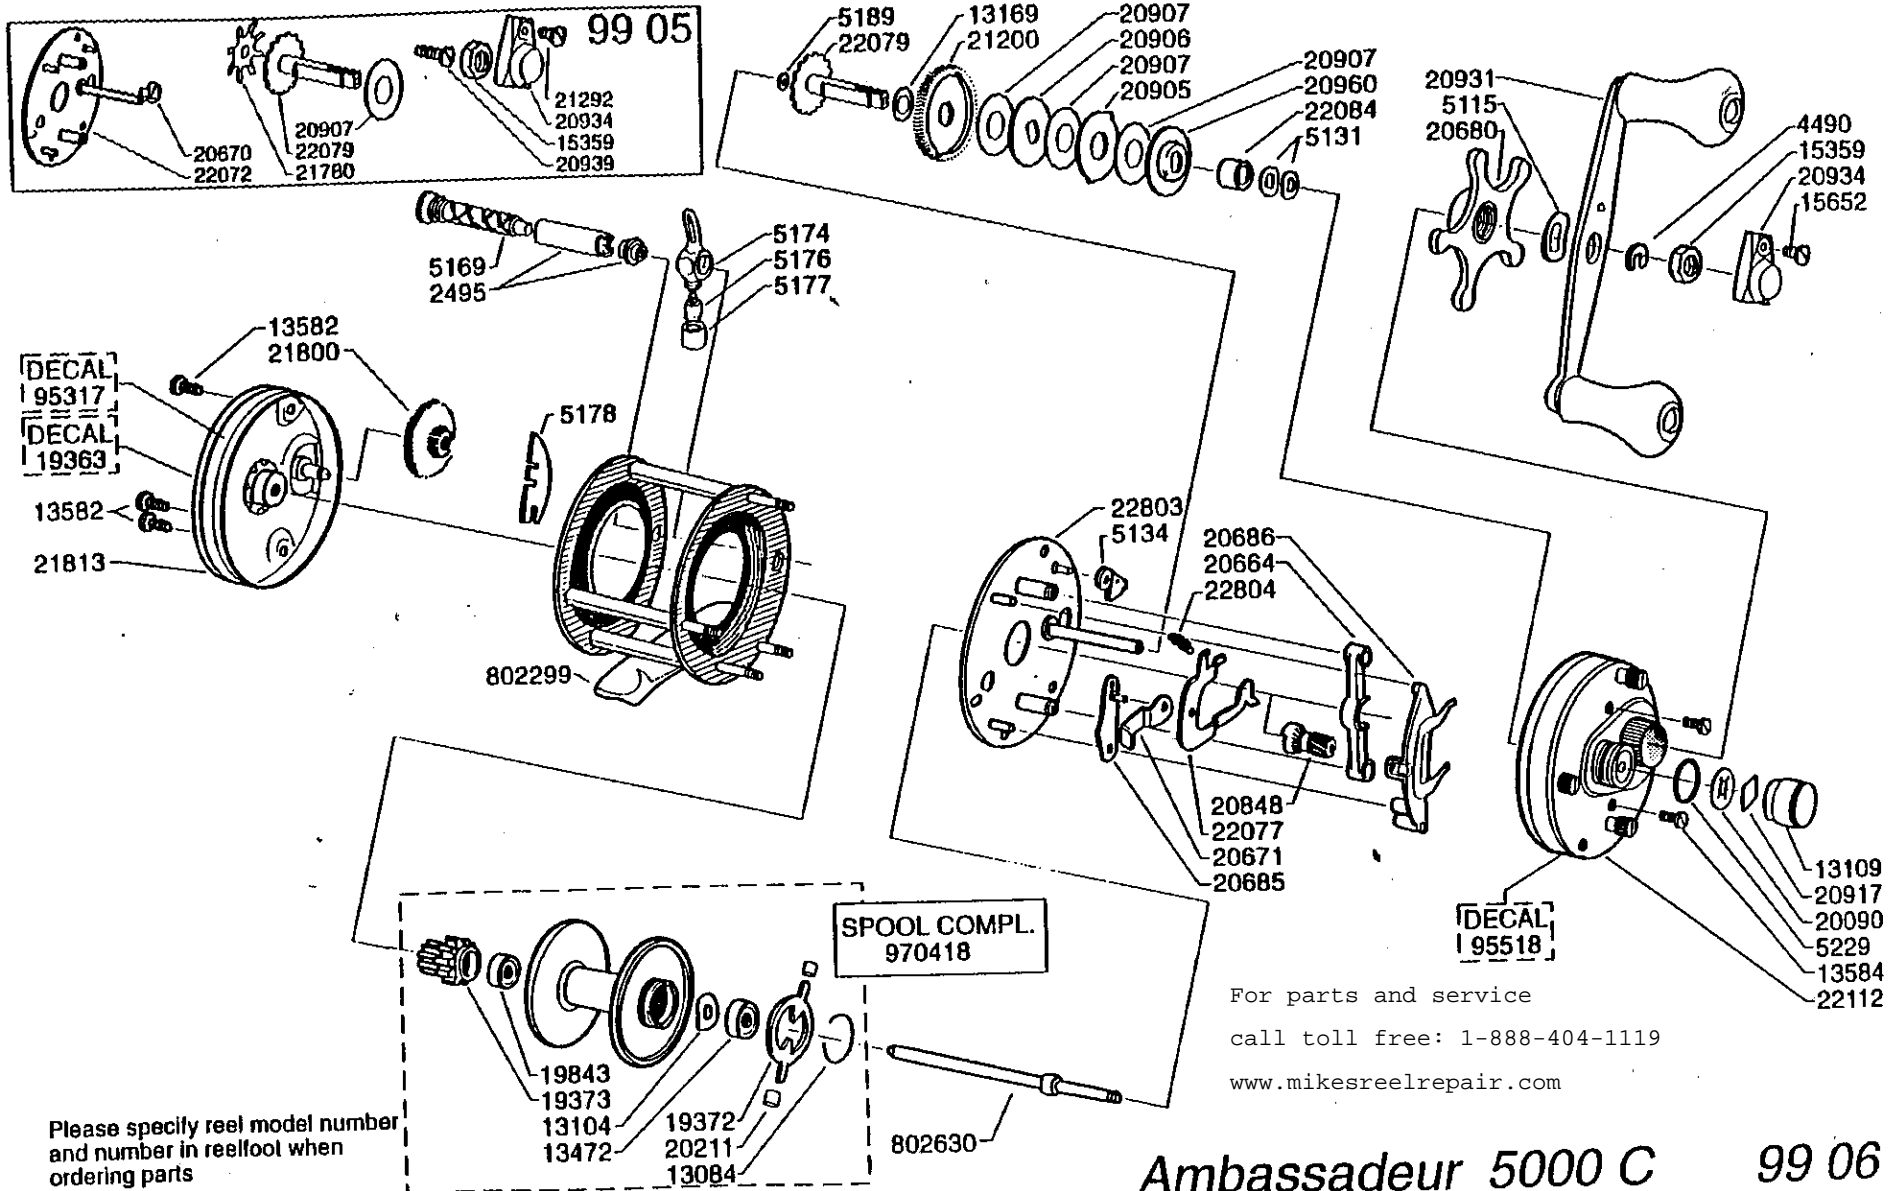

For parts and service

call toll free: 1-888-404-1119

www.mikesreelrepair.com

Please specify reel model number and number in reelfoot when ordering parts

Vid beställning av reservdelar bör alltid rulltyp och nummerbeteckning under rullfoten anges

For parts and service

call toll free: 1-888-404-1119

www.mikesreelrepair.com

Ambassadeur 5000 C

99 06

901150, 901490

34-11684-1