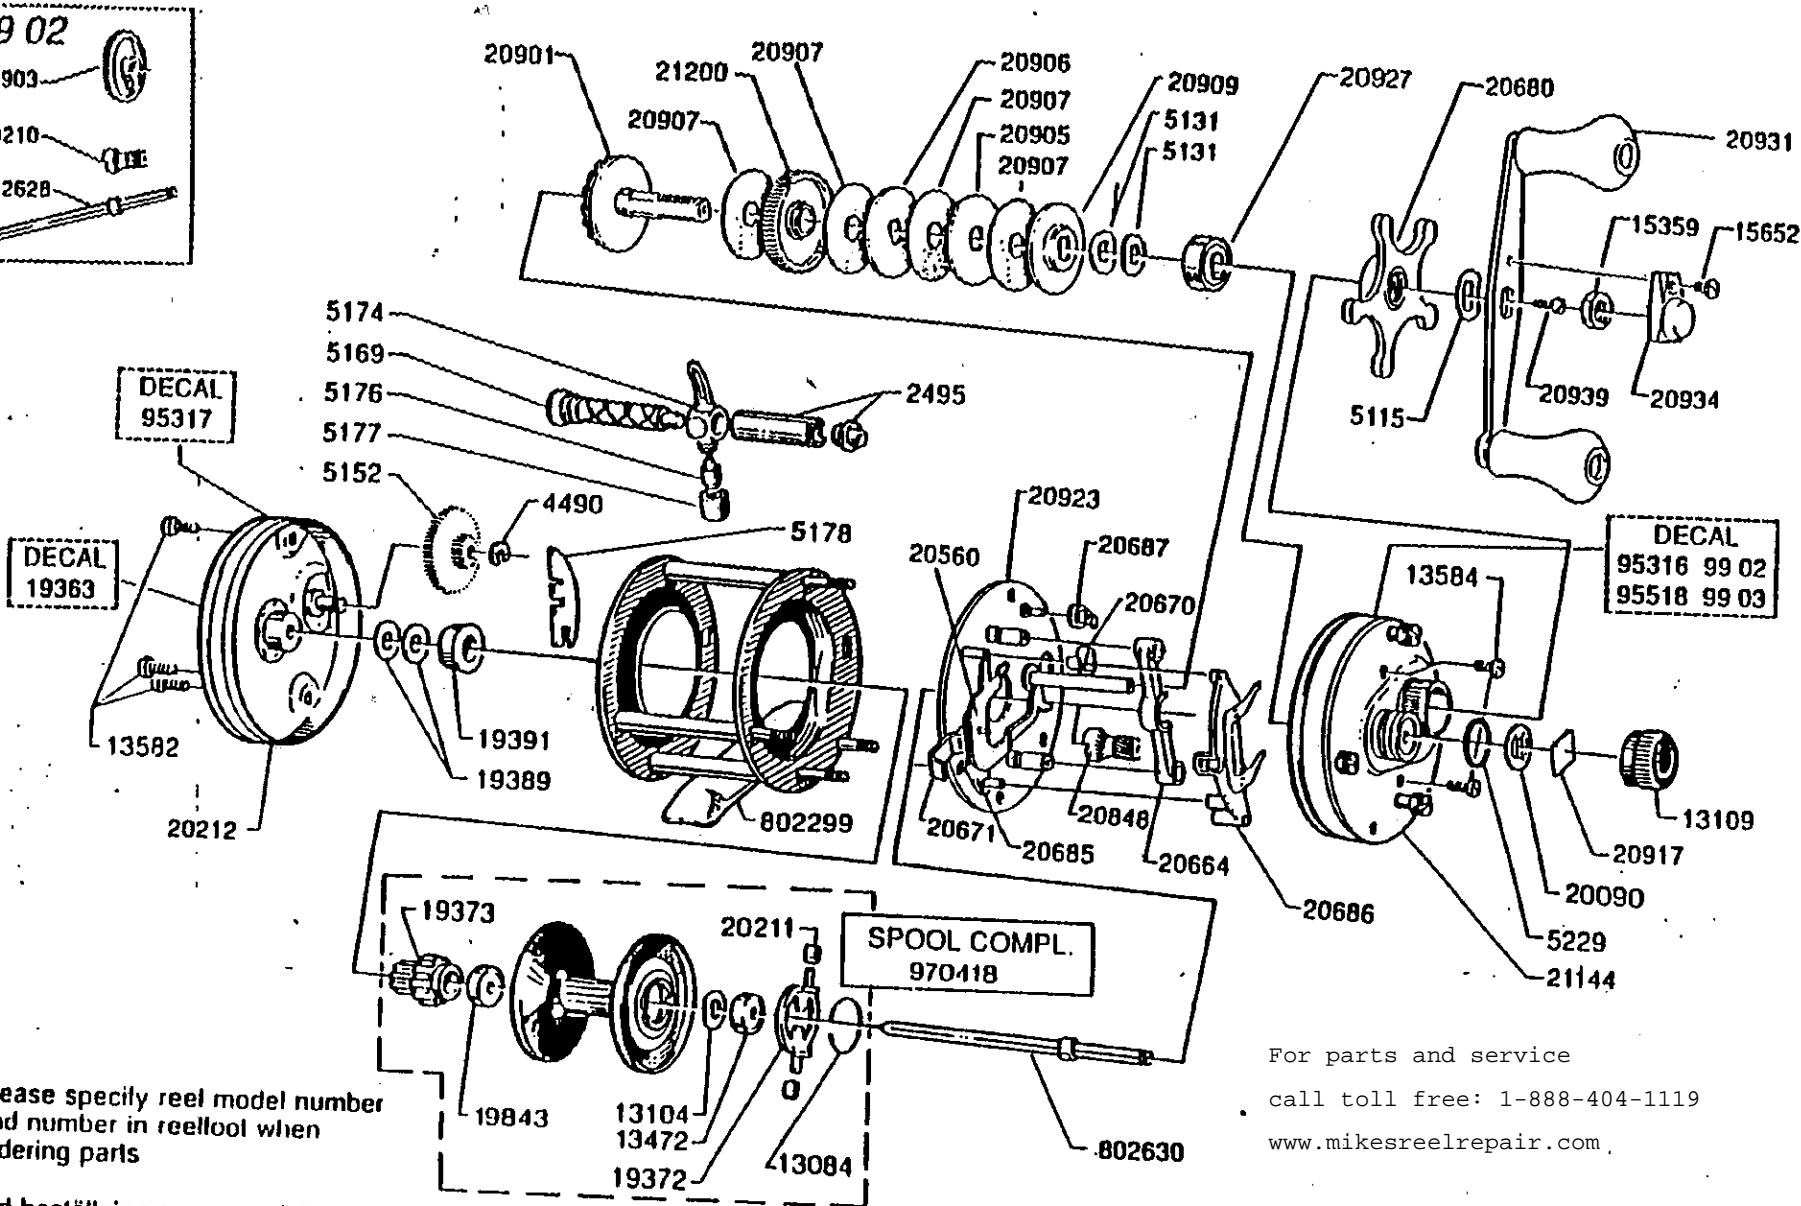

For parts and service  
 call toll free: 1-888-404-1119  
 www.mikesreelrepair.com

Please specify reel model number and number in reel foot when ordering parts

Vid beställning av reservdelar bör alltid rulltyp och nummerbezeichnung under rullfoten anges

For parts and service  
 call toll free: 1-888-404-1119  
 www.mikesreelrepair.com

Ambassadeur 5000-C  
 (RED)

901150 - 901490

99 03

34-11522-1