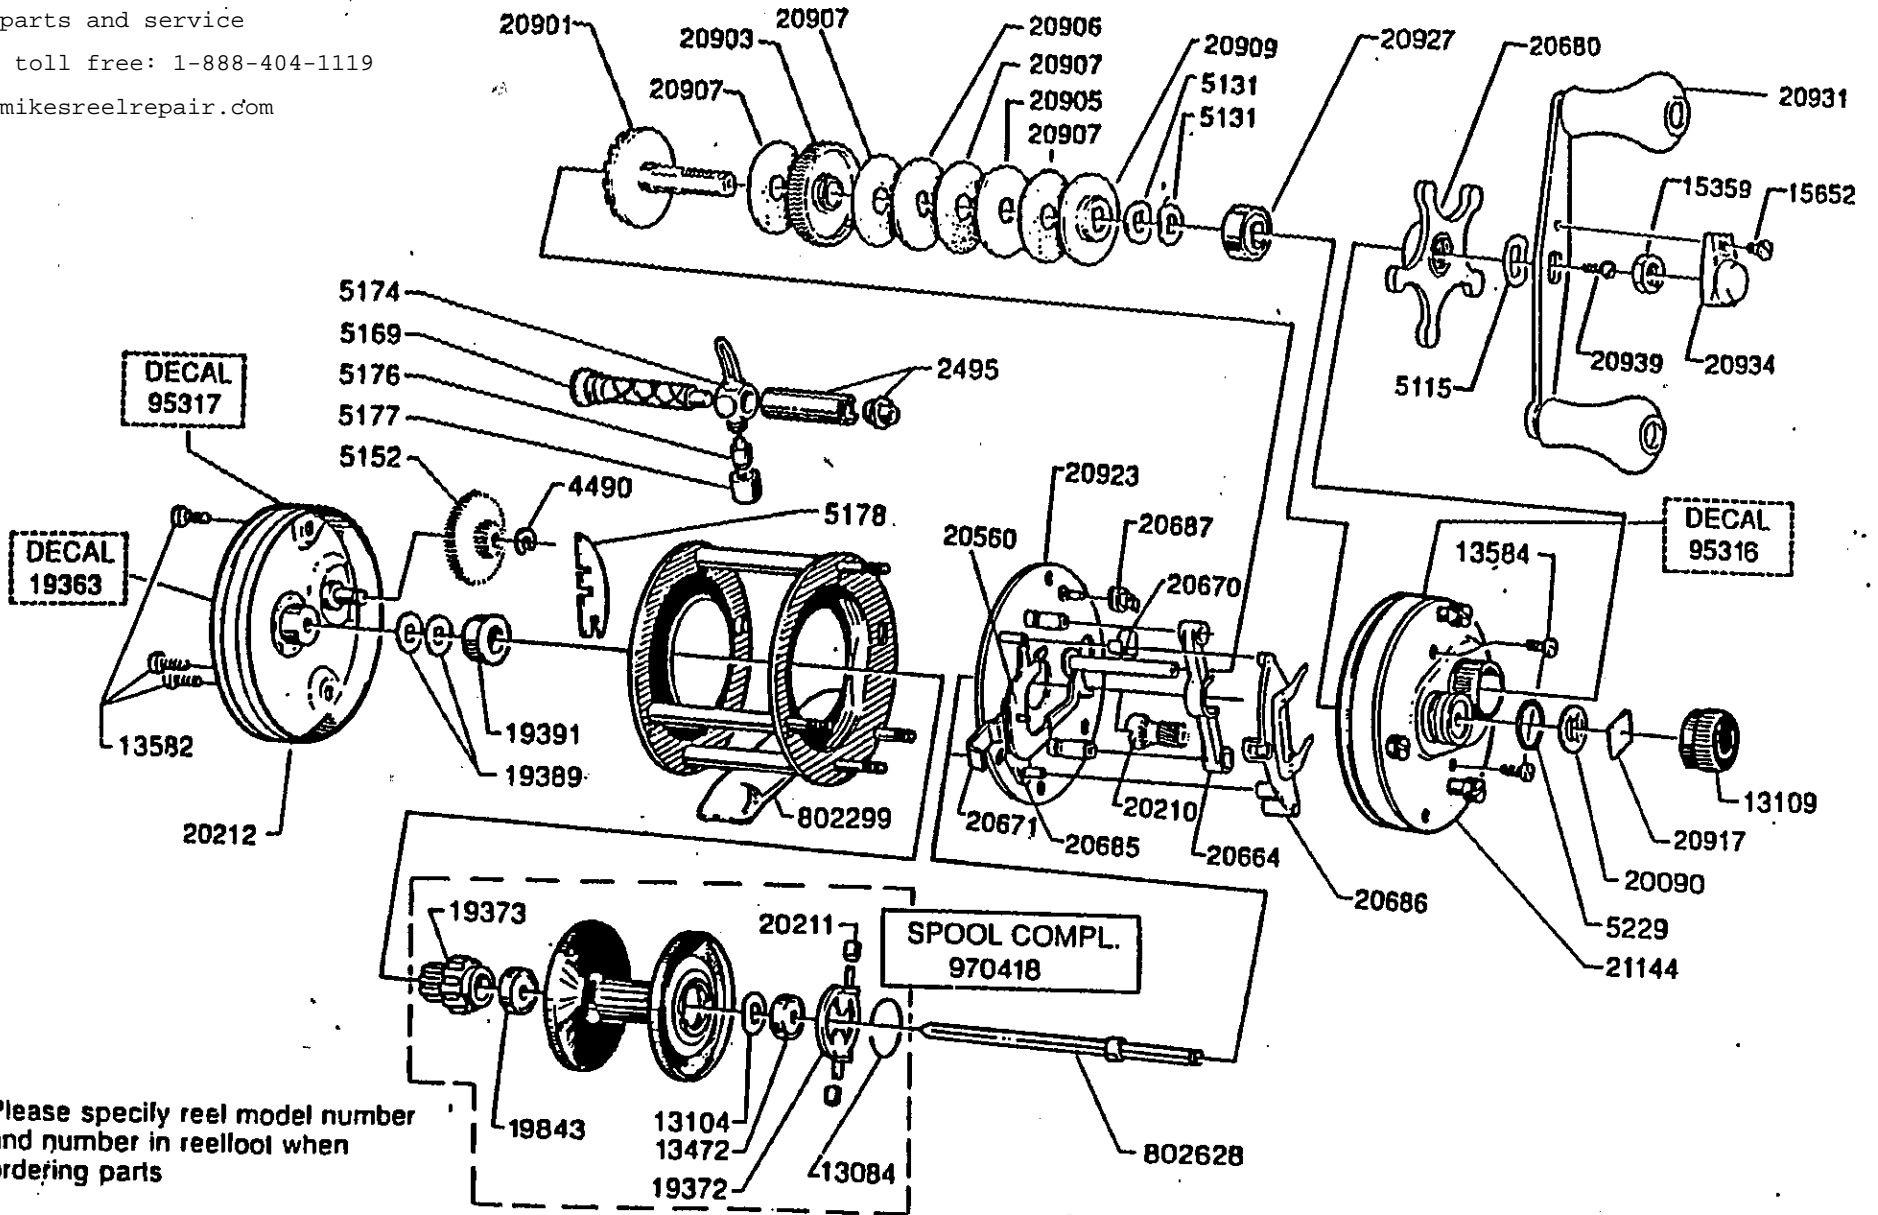

For parts and service
 call toll free: 1-888-404-1119
 www.mikesreelrepair.com

Please specify reel model number
 and number in reelfool when
 ordering parts

Vid beställning av reservdelar
 bör alltid rulltyp och nummer-
 beteckning under rullfolen anges

Ambassadeur 5000-C
 (RED)

99 02

901150 - 901490

34-11522-0

For parts and service
 call toll free: 1-888-404-1119
 www.mikesreelrepair.com