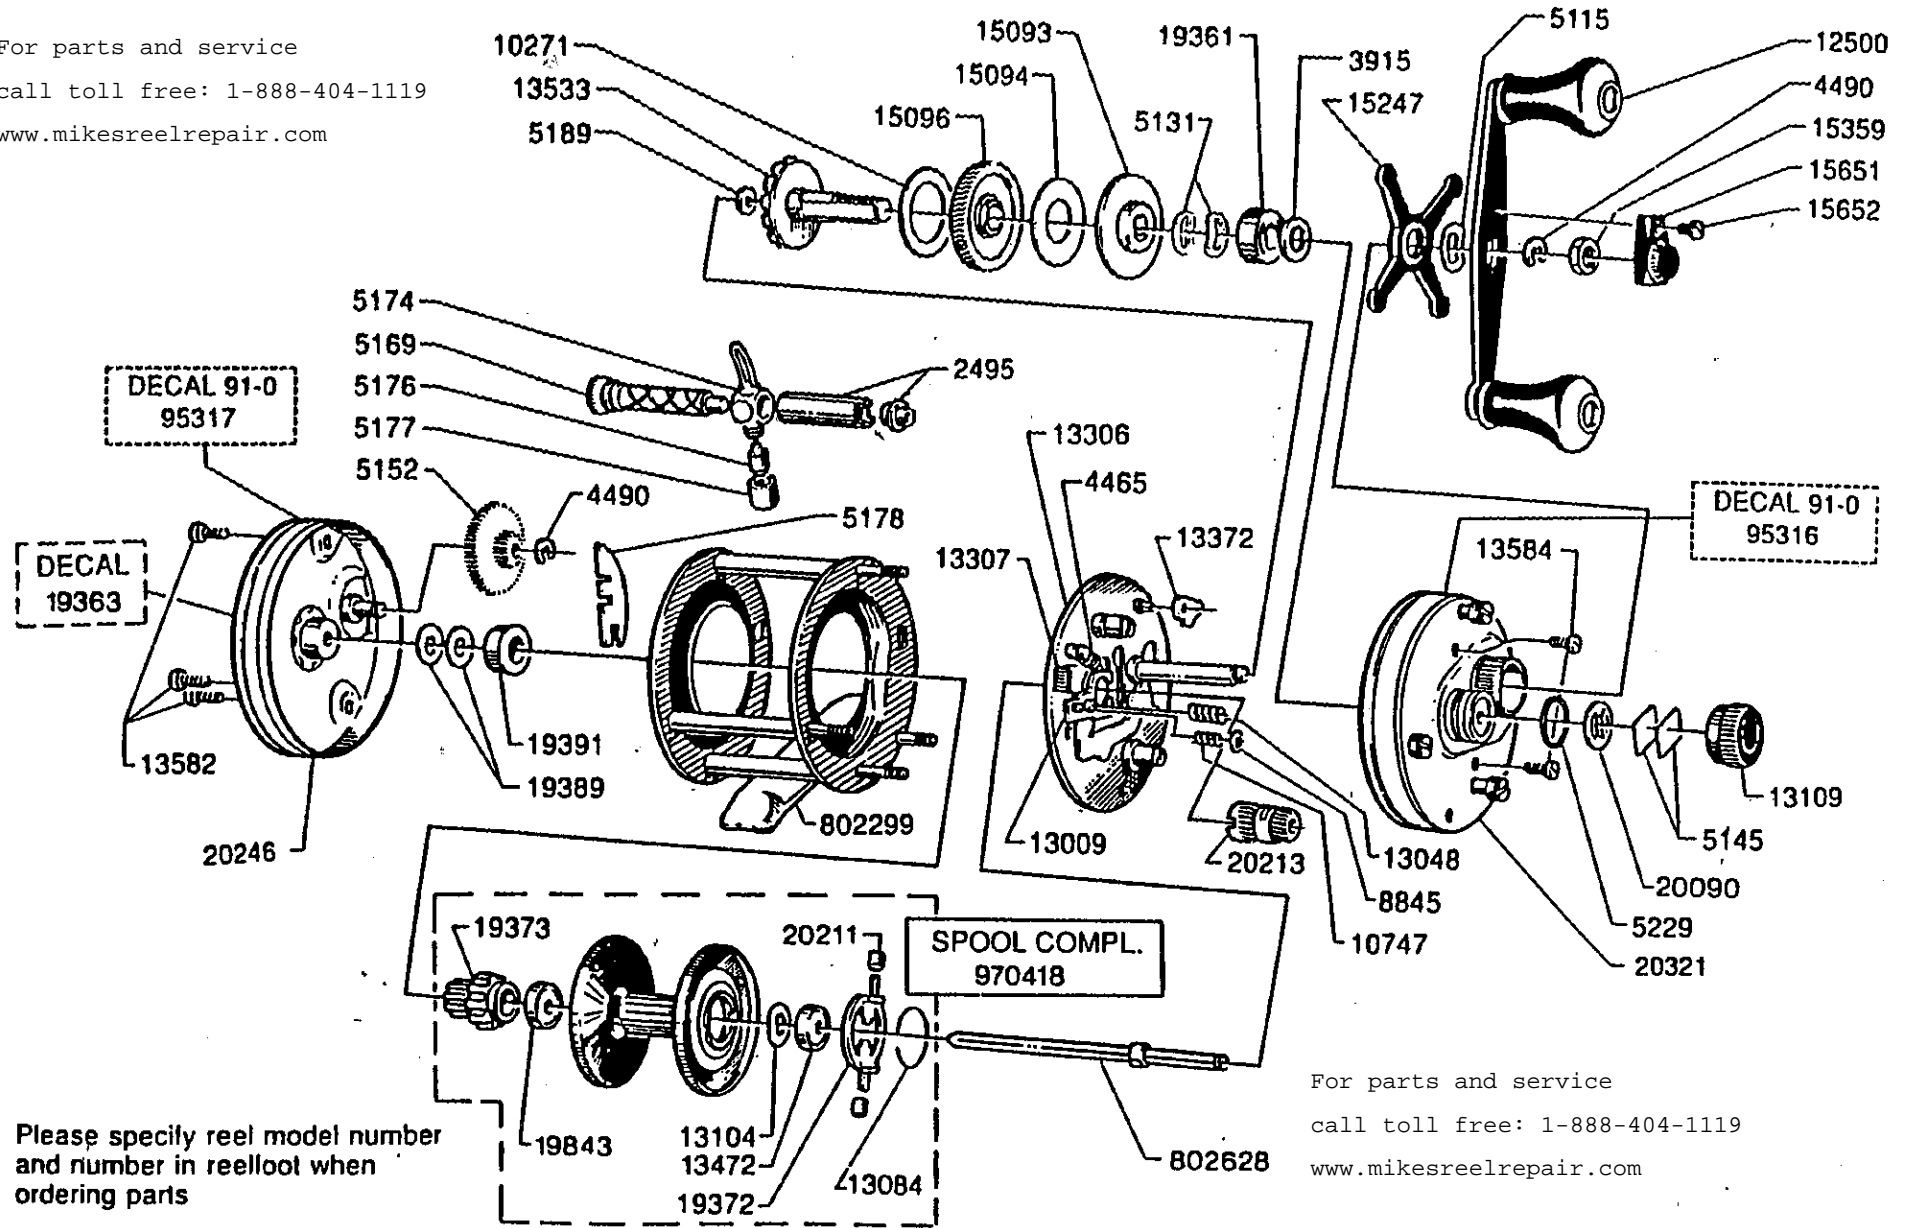

For parts and service
 call toll free: 1-888-404-1119
 www.mikesreelrepair.com

For parts and service
 call toll free: 1-888-404-1119
 www.mikesreelrepair.com

Please specify reel model number
 and number in reelloot when
 ordering parts

Vid beställning av reservdelar
 bör alltid rulltyp och nummer-
 beteckning under rullfoten anges

Ambassadeur 5000-C 91-0
 (Black) 34-11468-0 ✓