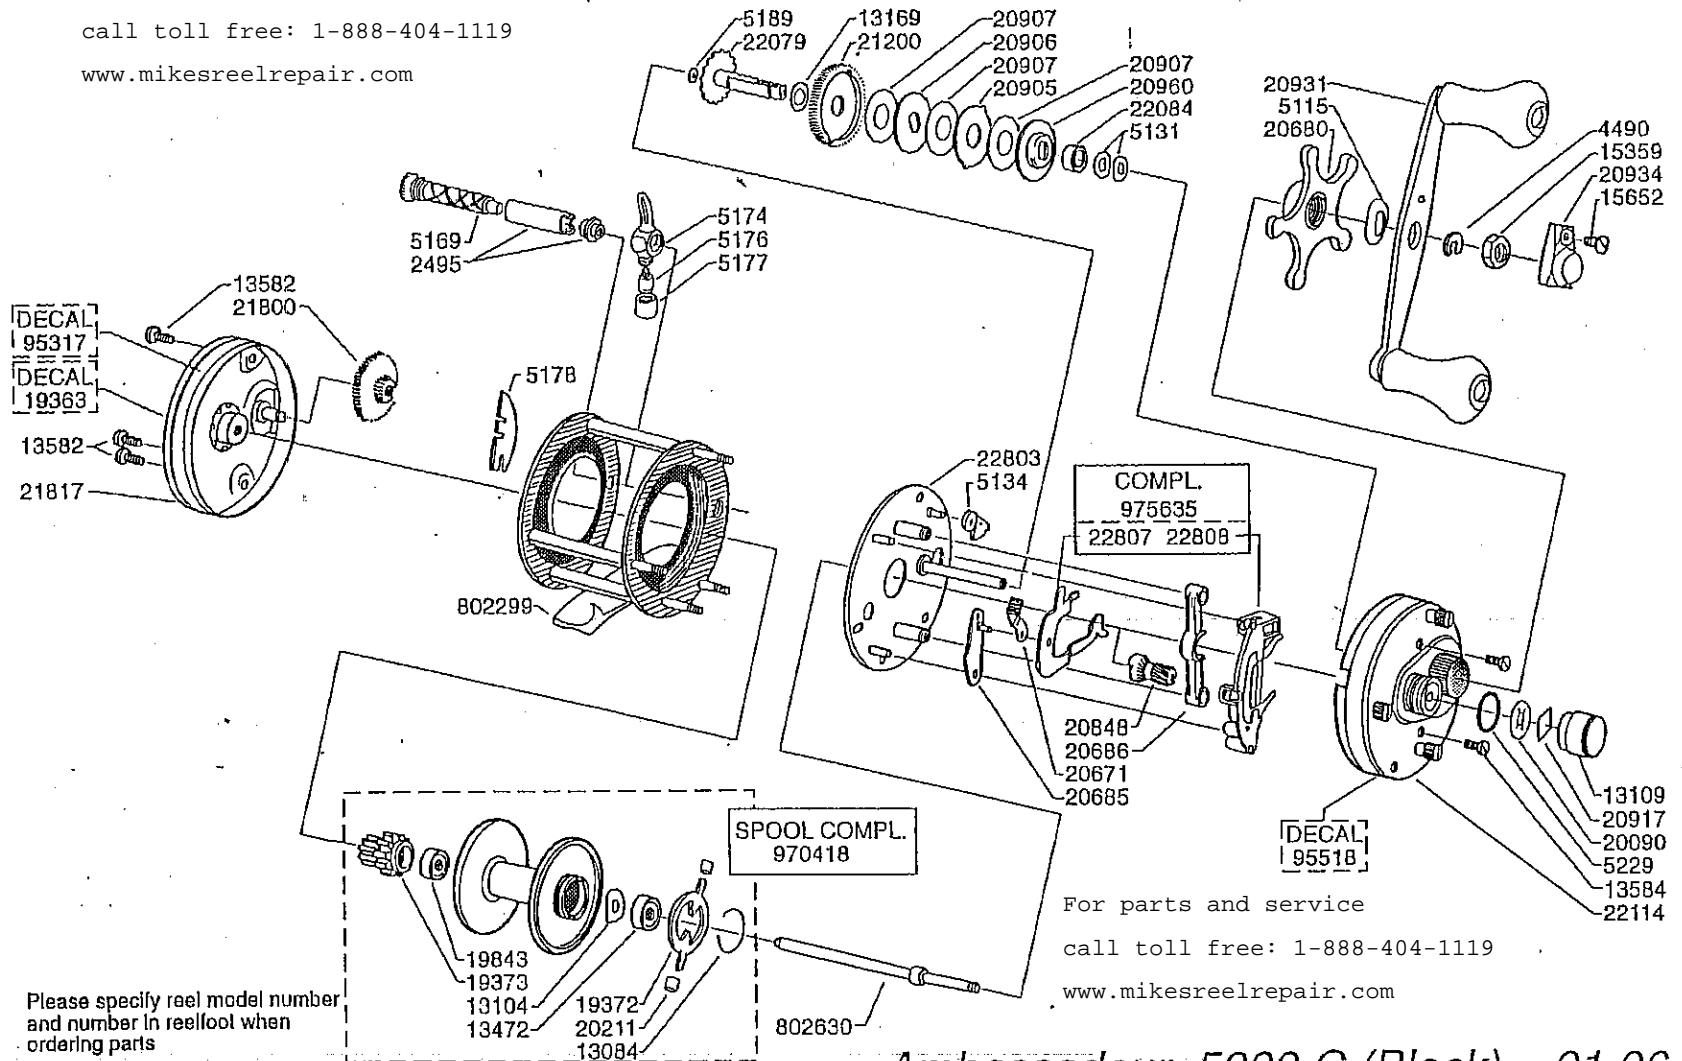

For parts and service  
 call toll free: 1-888-404-1119  
 www.mikesreelrepair.com

Please specify reel model number  
 and number in reelfoot when  
 ordering parts

Vid beställning av reservdelar bör  
 alltid rulltyp och nummer-  
 beteckning under rullfoten anges

For parts and service  
 call toll free: 1-888-404-1119  
 www.mikesreelrepair.com

**Ambassadeur 5000 C (Black) 01 06**

901452

34-11901-0