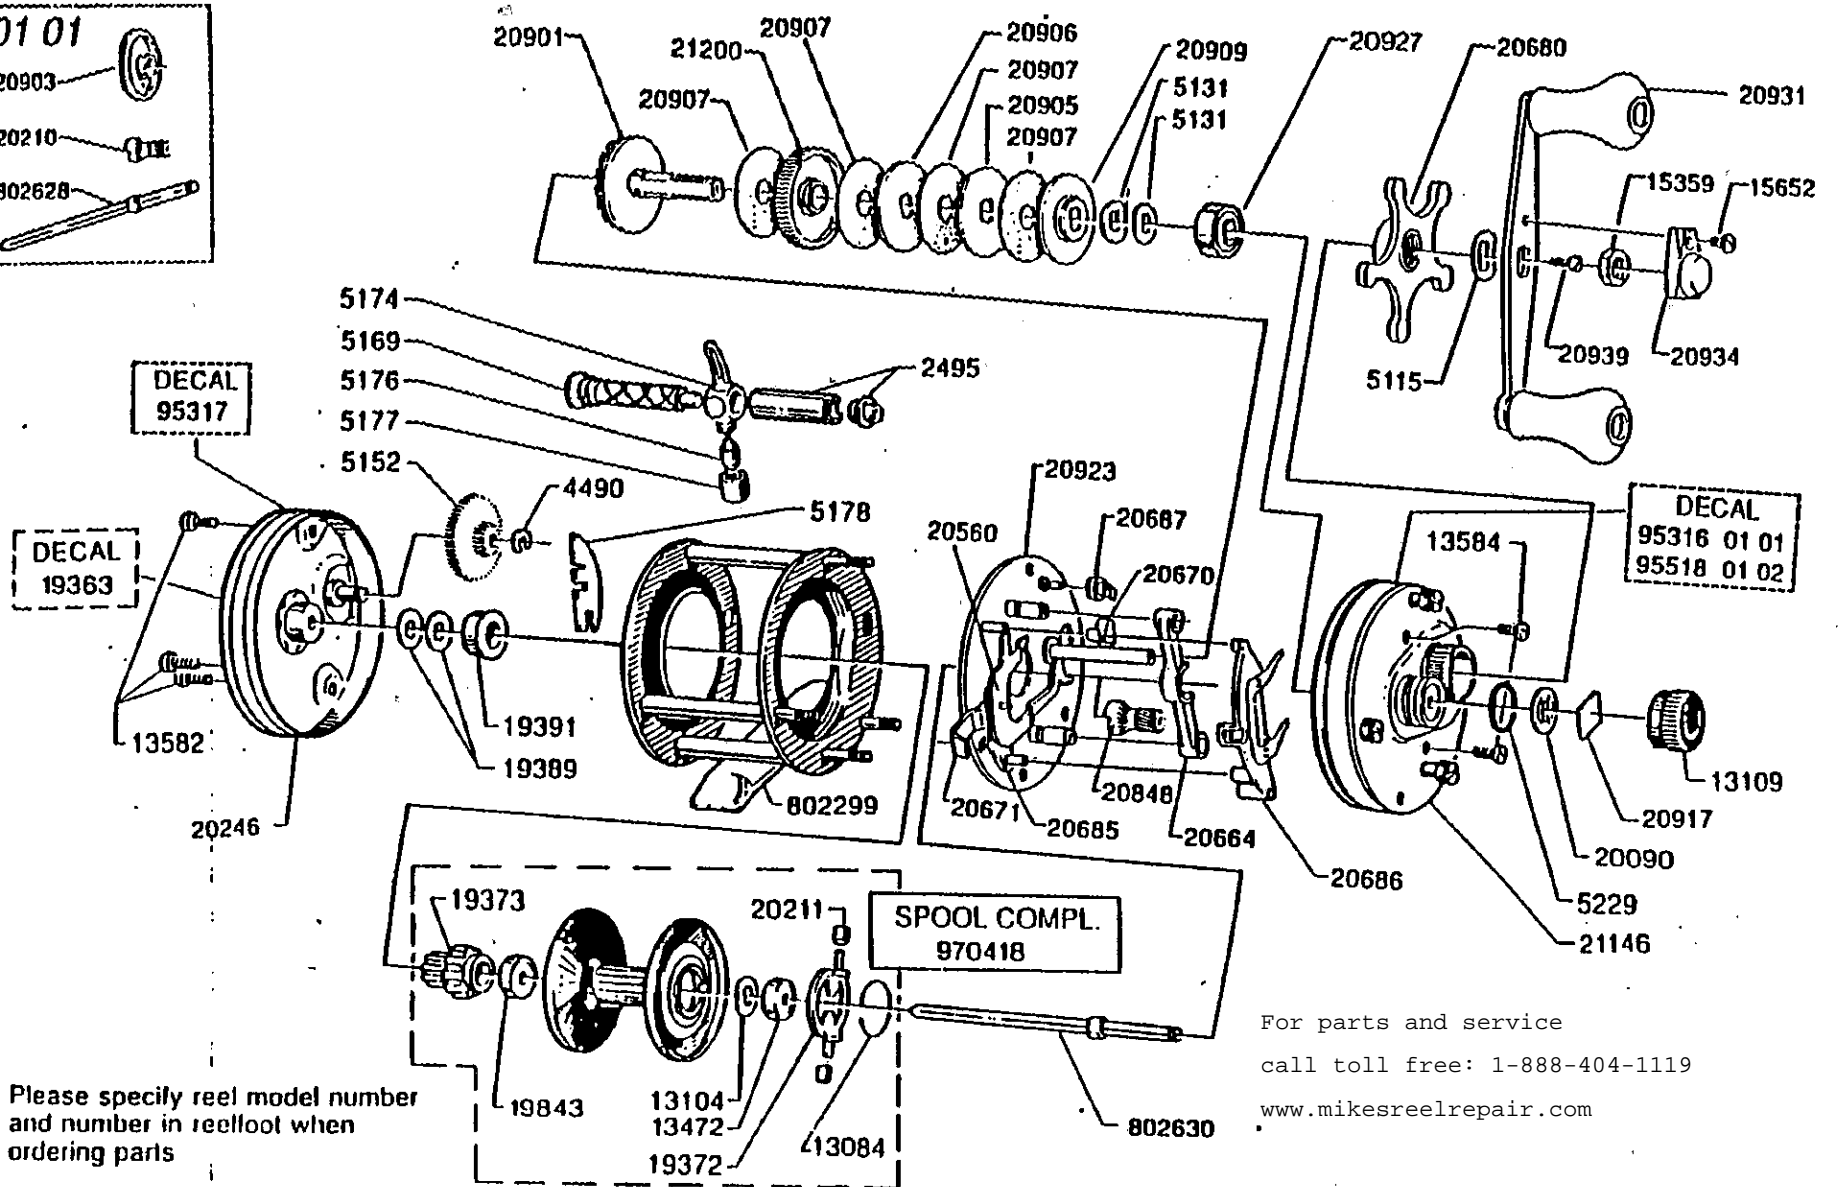

For parts and service  
 call toll free: 1-888-404-1119  
 www.mikesreelrepair.com

For parts and service  
 call toll free: 1-888-404-1119  
 www.mikesreelrepair.com

Please specify reel model number  
 and number in reelfoot when  
 ordering parts

Vid beställning av reservdelar  
 bör alltid rulltyp och nummer-  
 beteckning under rullloten anges

Ambassadeur 5000-C  
 (Black)

901452

01 02

34-11513-1