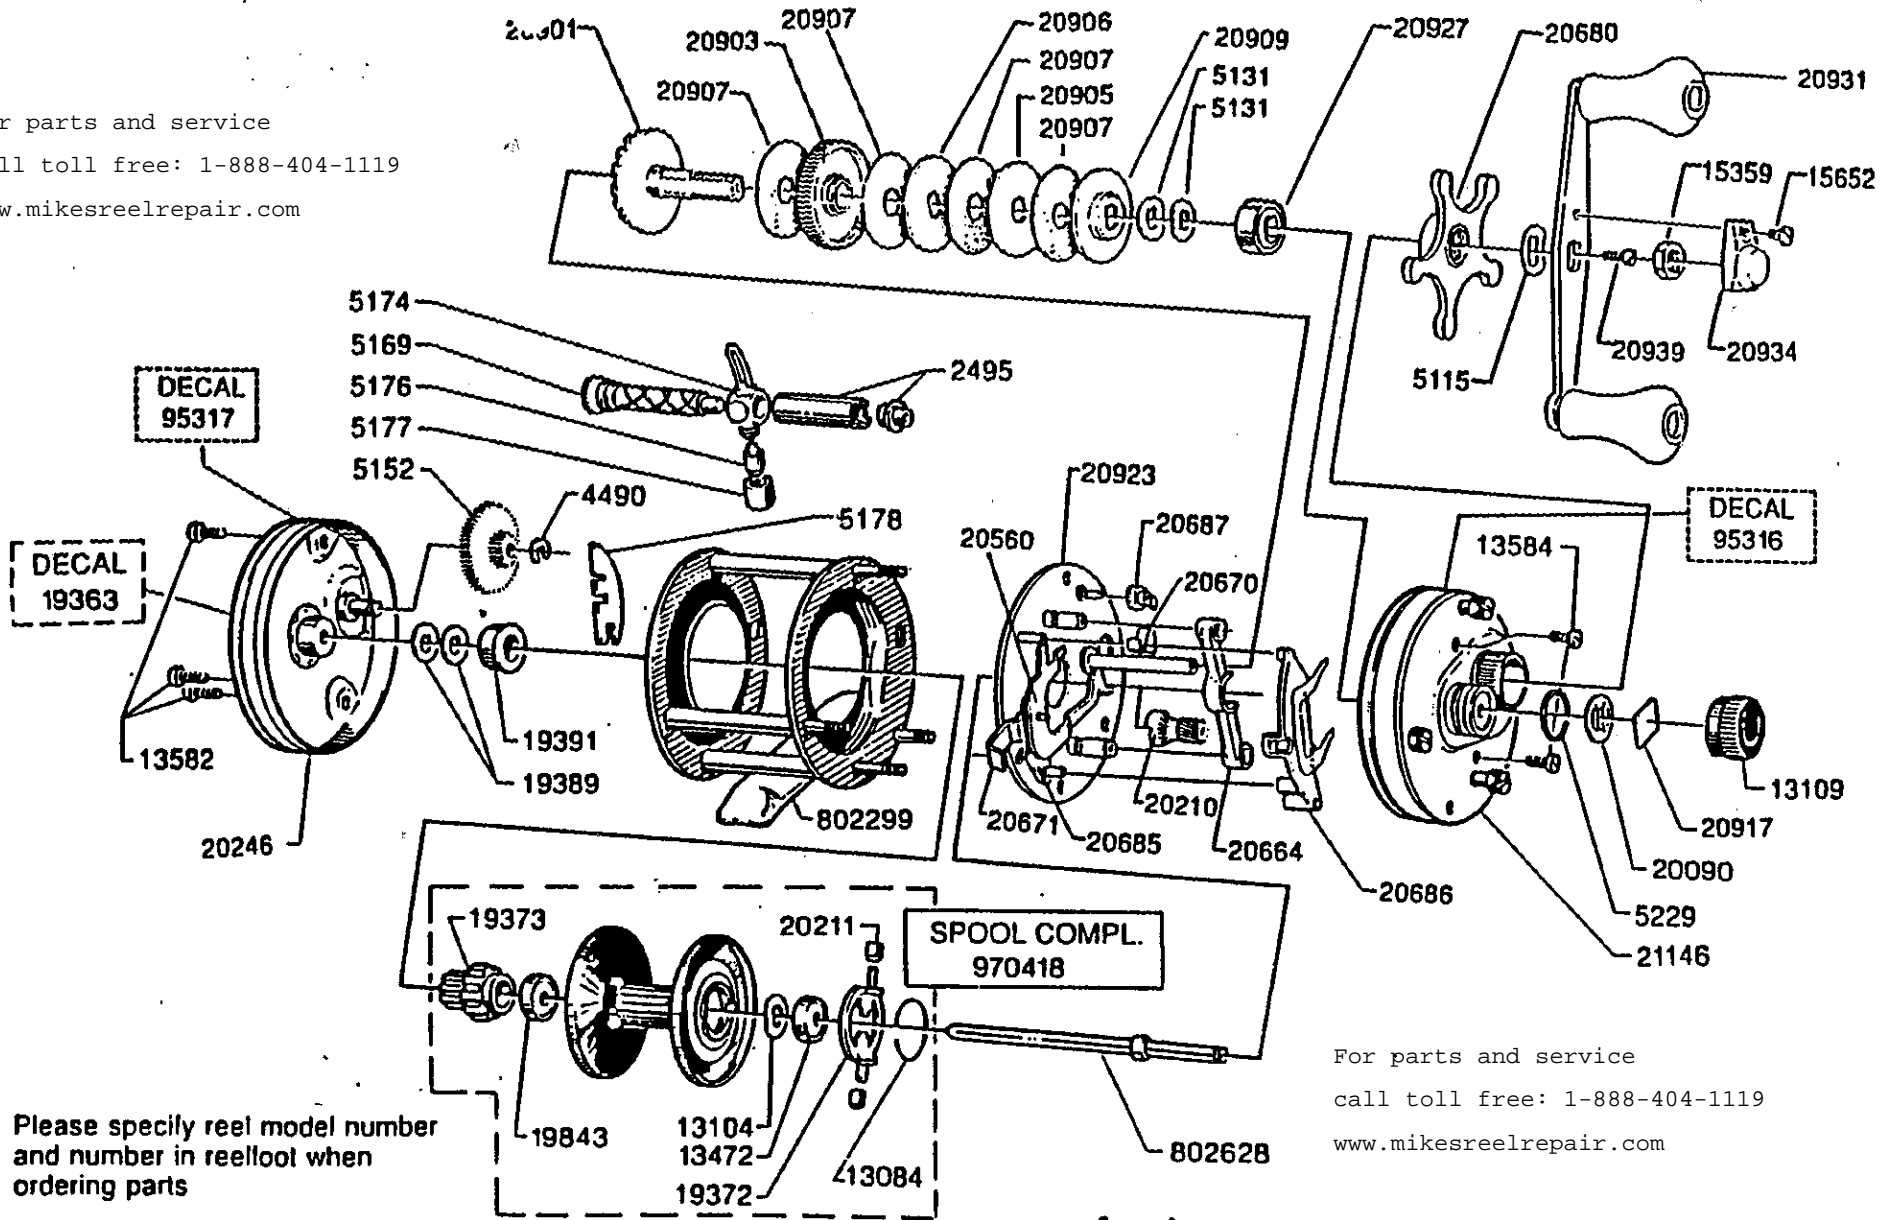

For parts and service  
 call toll free: 1-888-404-1119  
 www.mikesreelrepair.com

For parts and service  
 call toll free: 1-888-404-1119  
 www.mikesreelrepair.com

Please specify reel model number  
 and number in reel foot when  
 ordering parts

Vid beställning av reservdelar  
 bör alltid rulltyp och nummer-  
 beteckning under rullfoten anges

**Ambassadeur 5000-C**  
**( Black )**

901452

01 01

34-11513-0