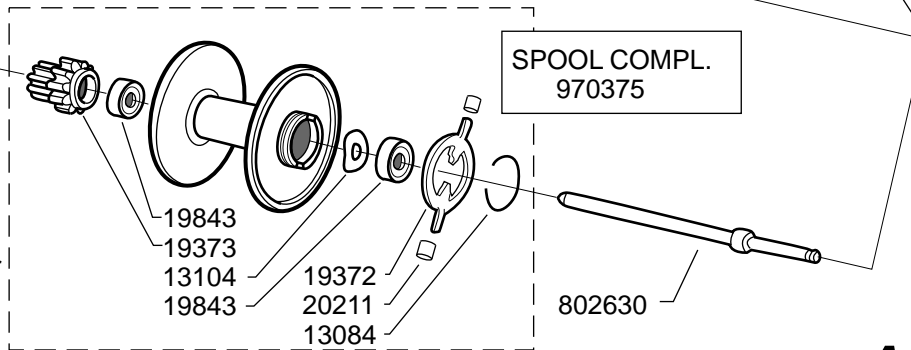

For parts and service
call toll free: 1-888-404-1119
www.mikesreelrepair.com

For parts and service
call toll free: 1-888-404-1119
www.mikesreelrepair.com

Please specify reel model number
and number in reelfoot when
ordering parts

Vid beställning av reservdelar bör
alltid rulltyp och nummer-
beteckning under rullfoten anges

Ambassadeur 5000 C

05 01

901150, 901490

34-11876-