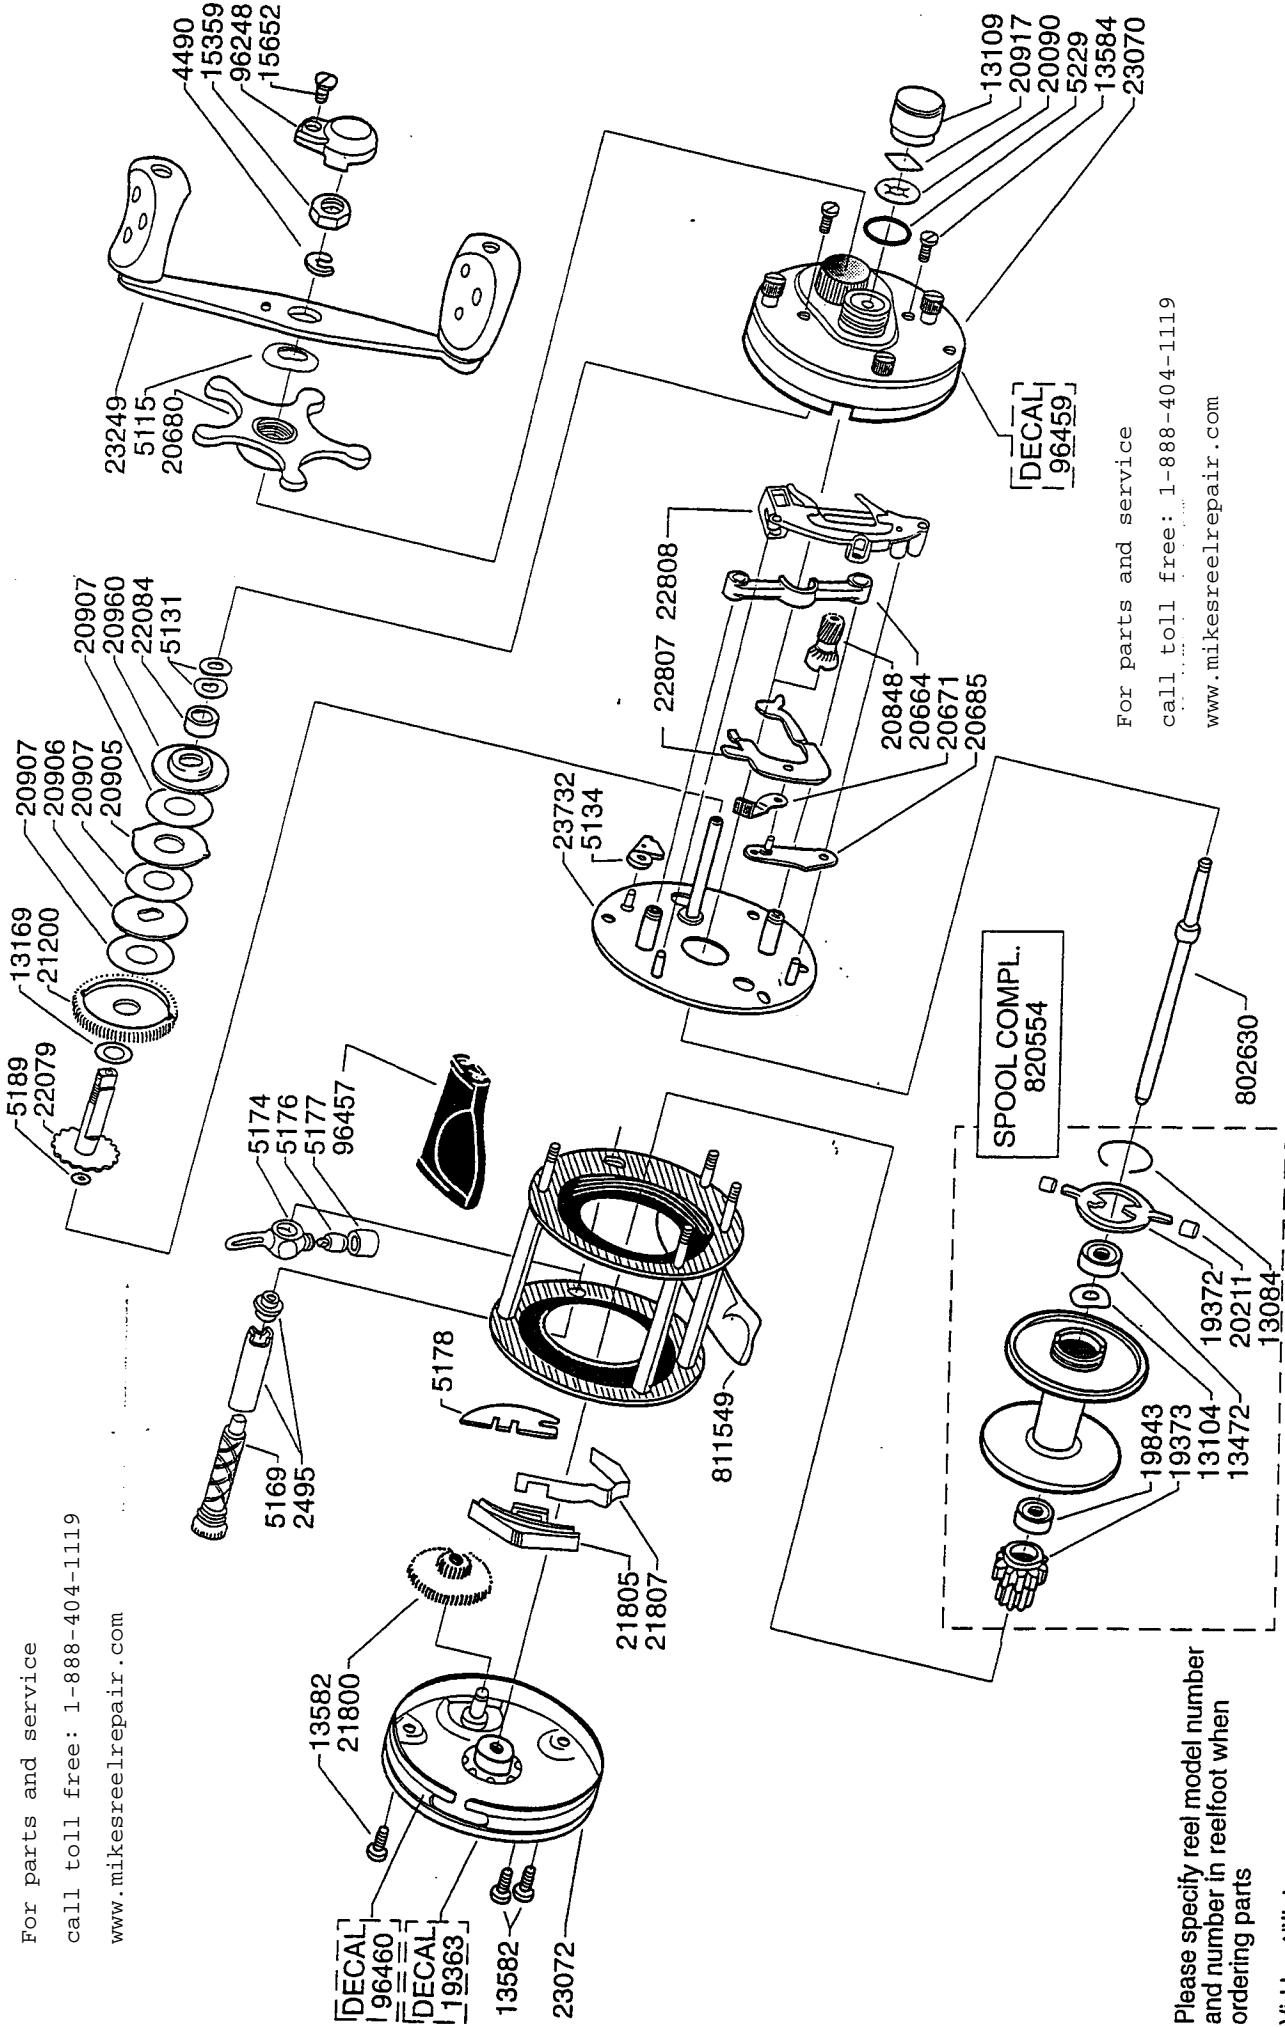

For parts and service
 call toll free: 1-888-404-1119
 www.mikesreelrepair.com

For parts and service
 call toll free: 1-888-404-1119
 www.mikesreelrepair.com

Please specify reel model number
 and number in reel foot when
 ordering parts

Vid beställning av reservdelar bör
 alltid rulltyp och nummer-
 beteckning under rullfoten anges

Ambassadeur 5000 CA

901780

06 01

34-12263-1

68