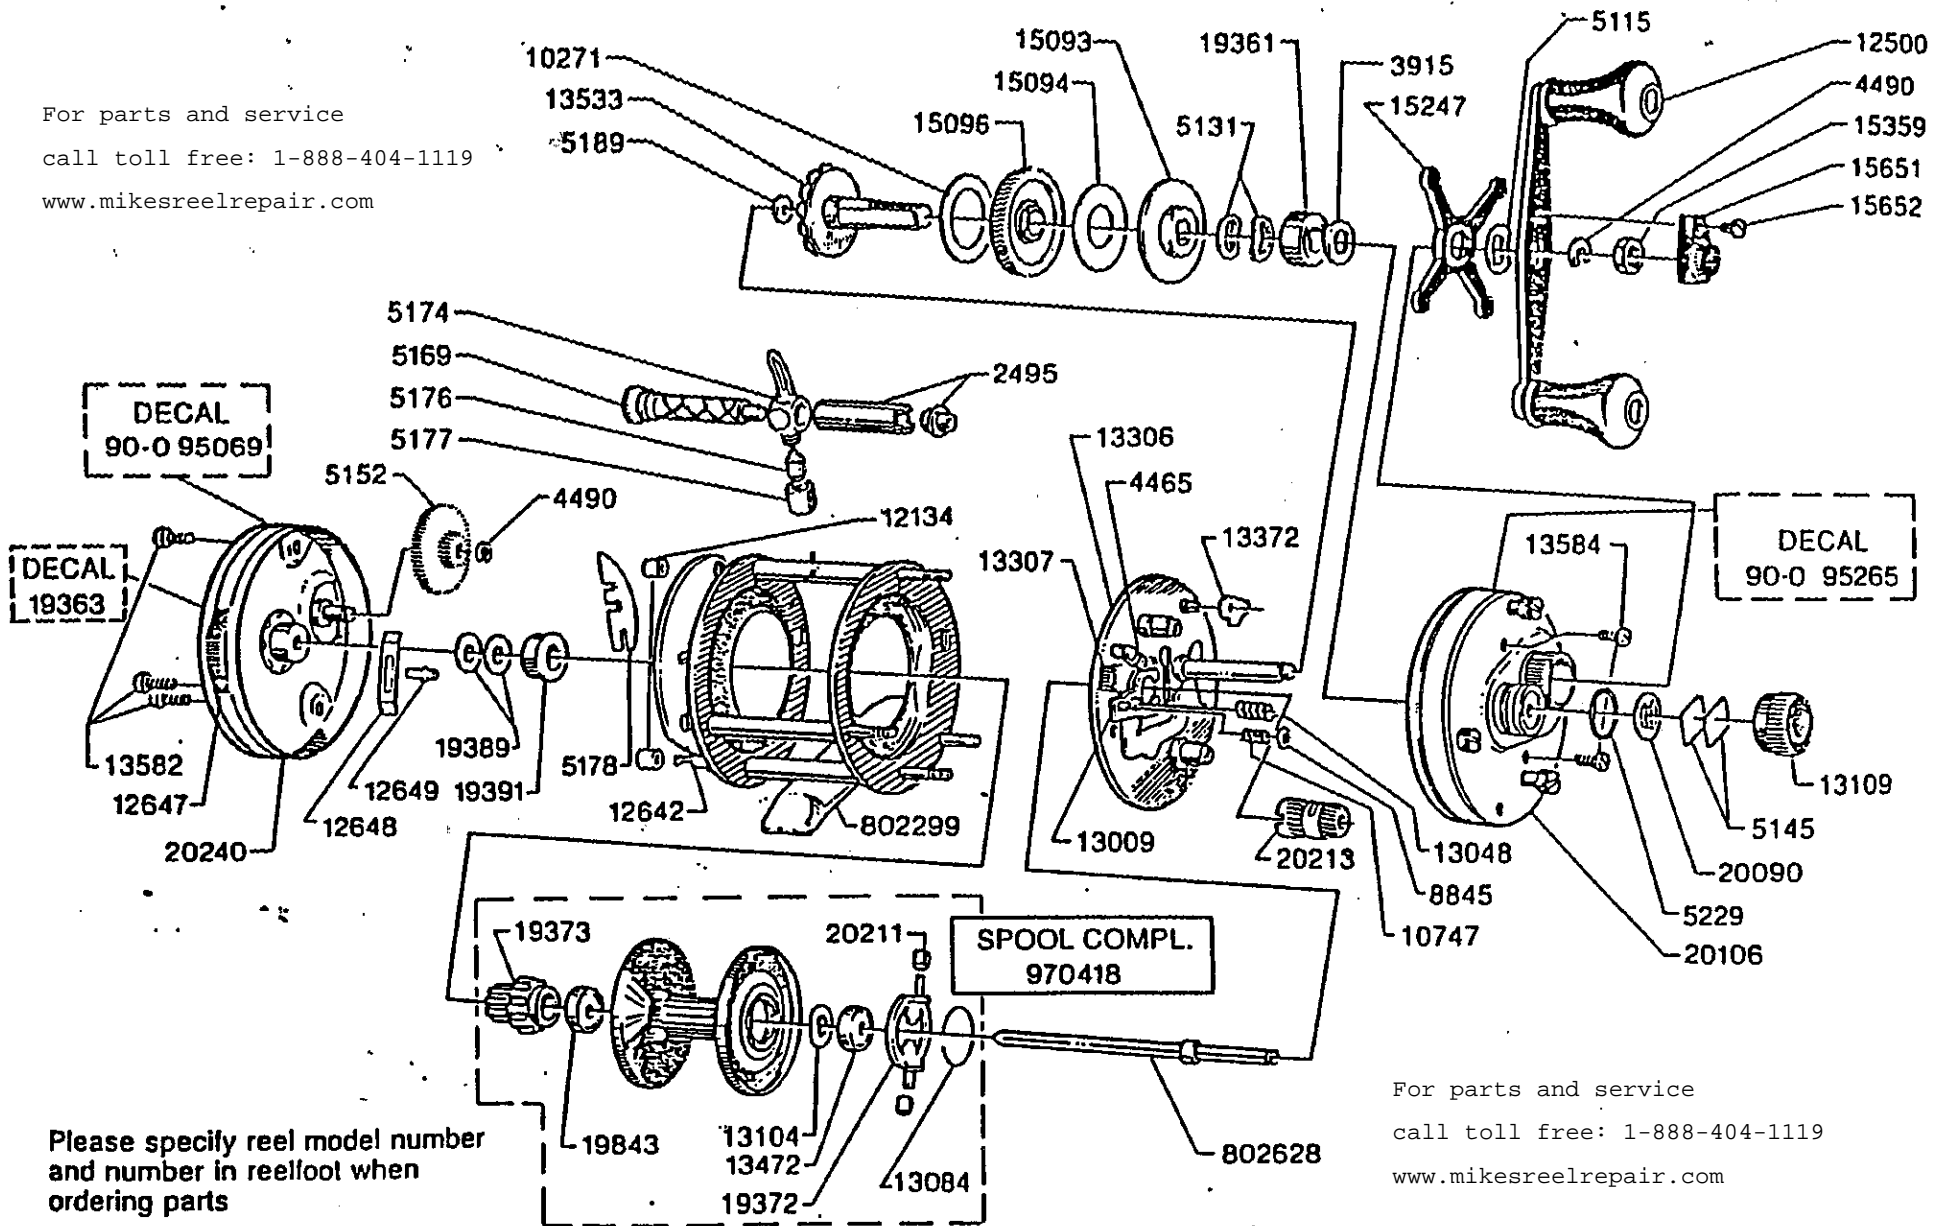

For parts and service
 call toll free: 1-888-404-1119
 www.mikesreelrepair.com

Please specify reel model number
 and number in reelfoot when
 ordering parts

Vid beställning av reservdelar
 bör alltid rulltyp och nummer-
 beteckning under rullloten anges

For parts and service
 call toll free: 1-888-404-1119
 www.mikesreelrepair.com

Ambassadeur 5000B 90-0
 34-11376-3