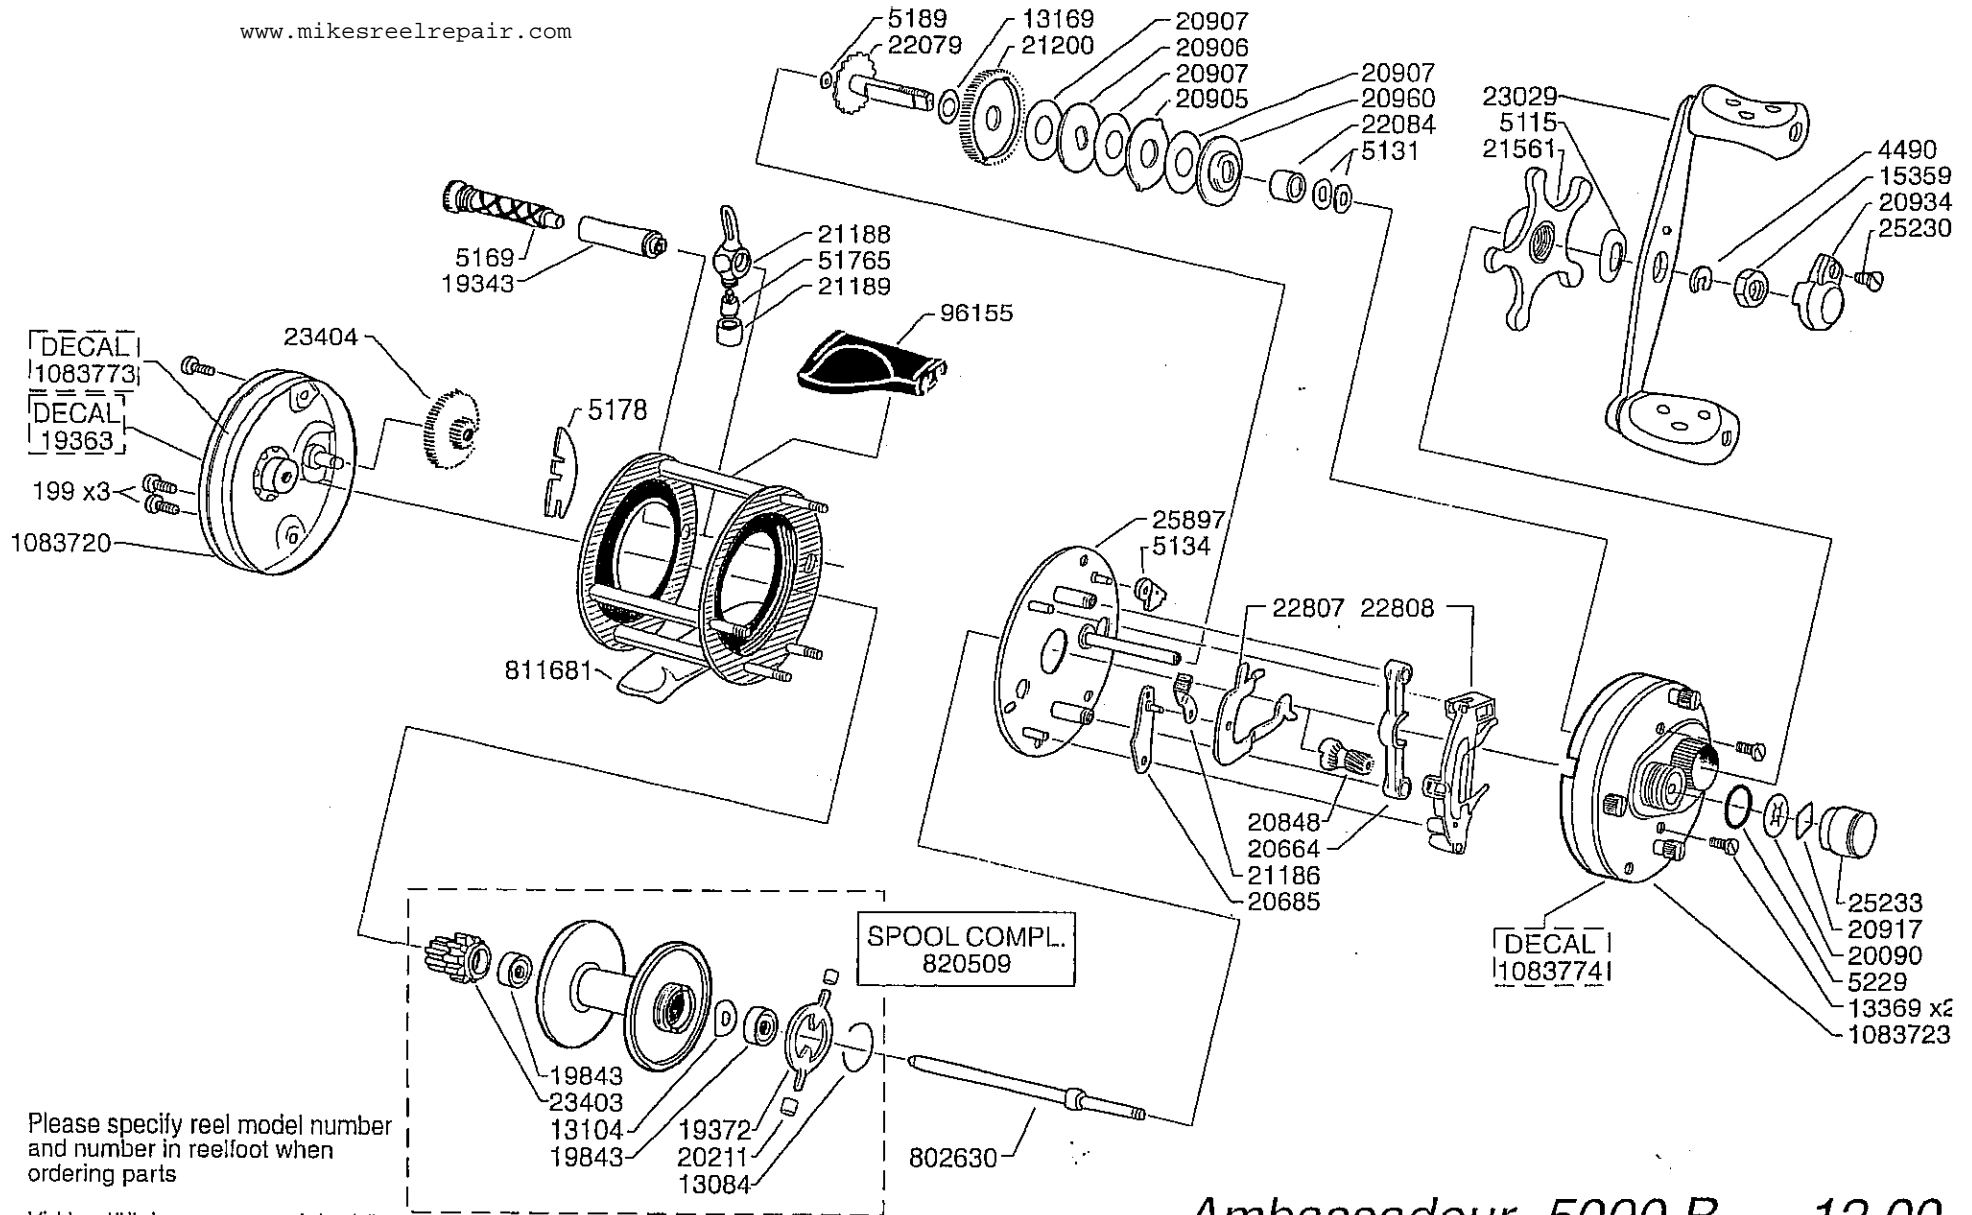

For parts and service
 call toll free: 1-888-404-1119
 www.mikesreelrepair.com

Please specify reel model number and number in reel/foot when ordering parts

Vid beställning av reservdelar bör alltid rulltyp och nummerbeteckning under rullfoten anges

Ambassadeur 5000 B 12 00

1082169 Sunset Orange

34-12336-0

For parts and service

call toll free: 1-888-404-1119

www.mikesreelrepair.com