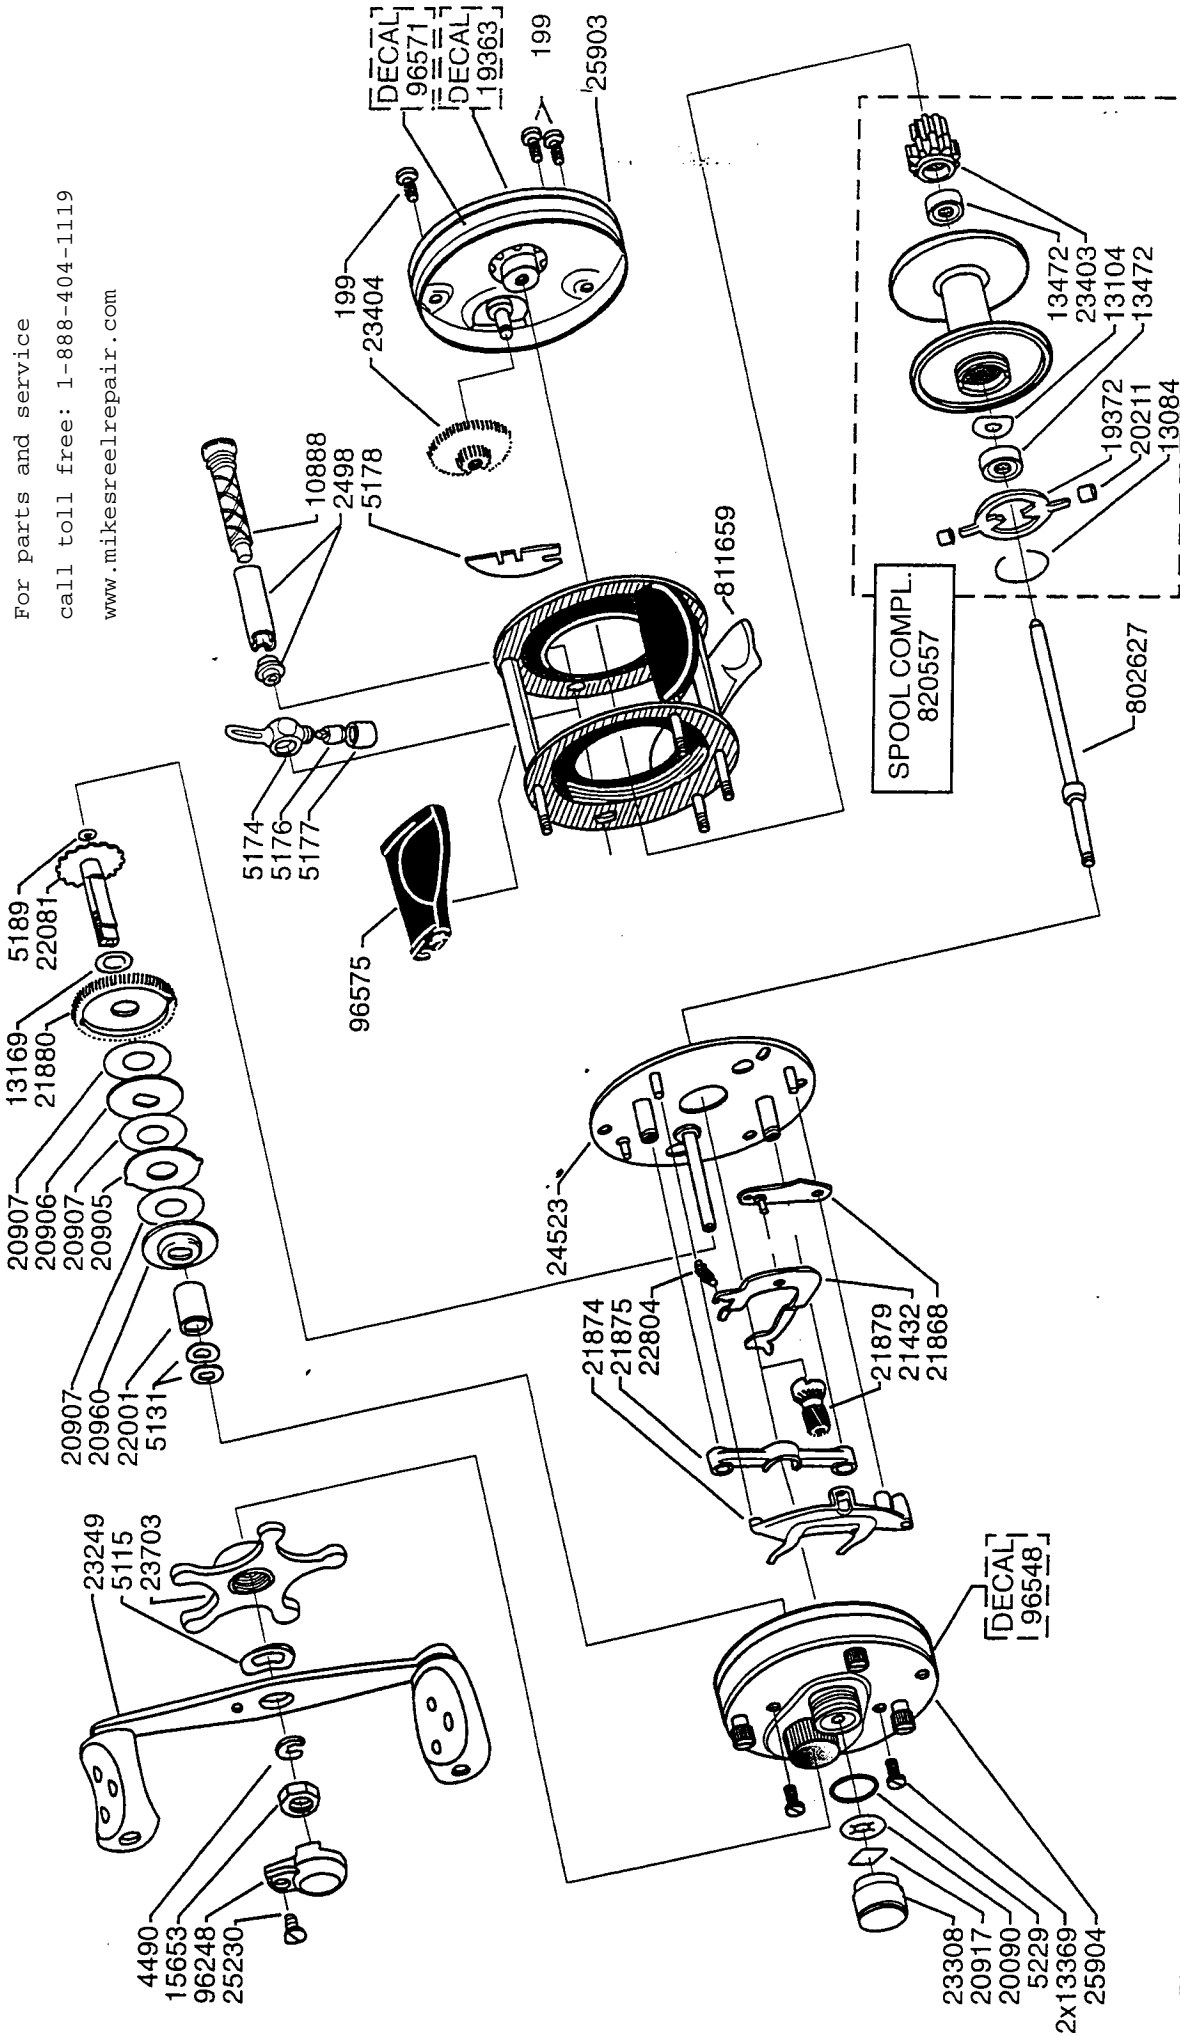

For parts and service  
 call toll free: 1-888-404-1119  
 www.mikesreelrepair.com

For parts and service  
 call toll free: 1-888-404-1119  
 www.mikesreelrepair.com

# Ambassadeur 4601 CL3 10 00

1067321 Silver

Please specify reel model number  
 and number in reelfoot when  
 ordering parts

Vid beställning av reservdelar bör  
 alltid rulltyp och nummer-  
 beteckning under rullfoten anges