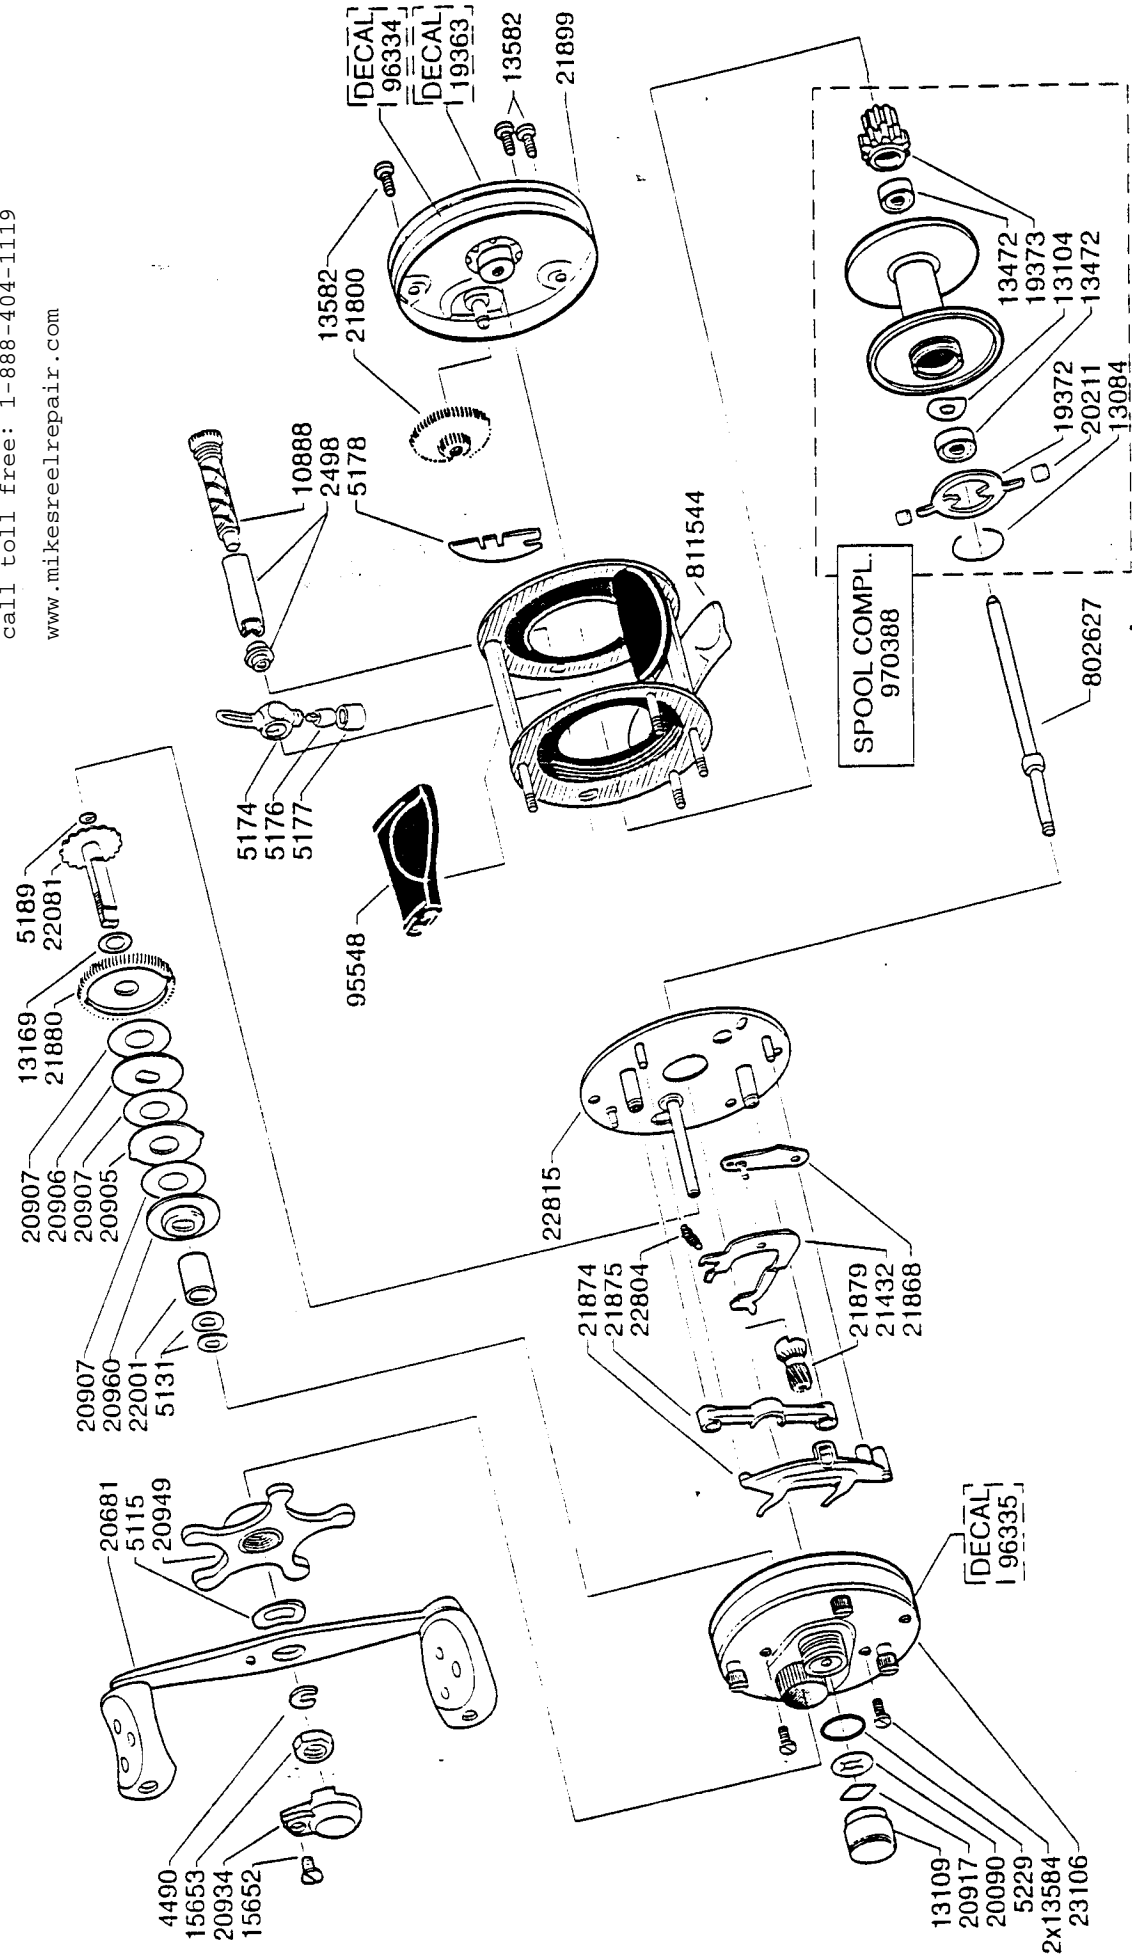

For parts and service
 call toll free: 1-888-404-1119
 www.mikesreelrepair.com

For parts and service
 call toll free: 1-888-404-1119
 www.mikesreelrepair.com

Please specify reel model number
 and number in reelfoot when
 ordering parts

Vid beställning av reservdelar bör
 alltid rulltyp och nummer-
 beteckning under rullfoten anges

Ambassadeur 4601 CL3 08 00
 901933 A Silver 34-12151-0