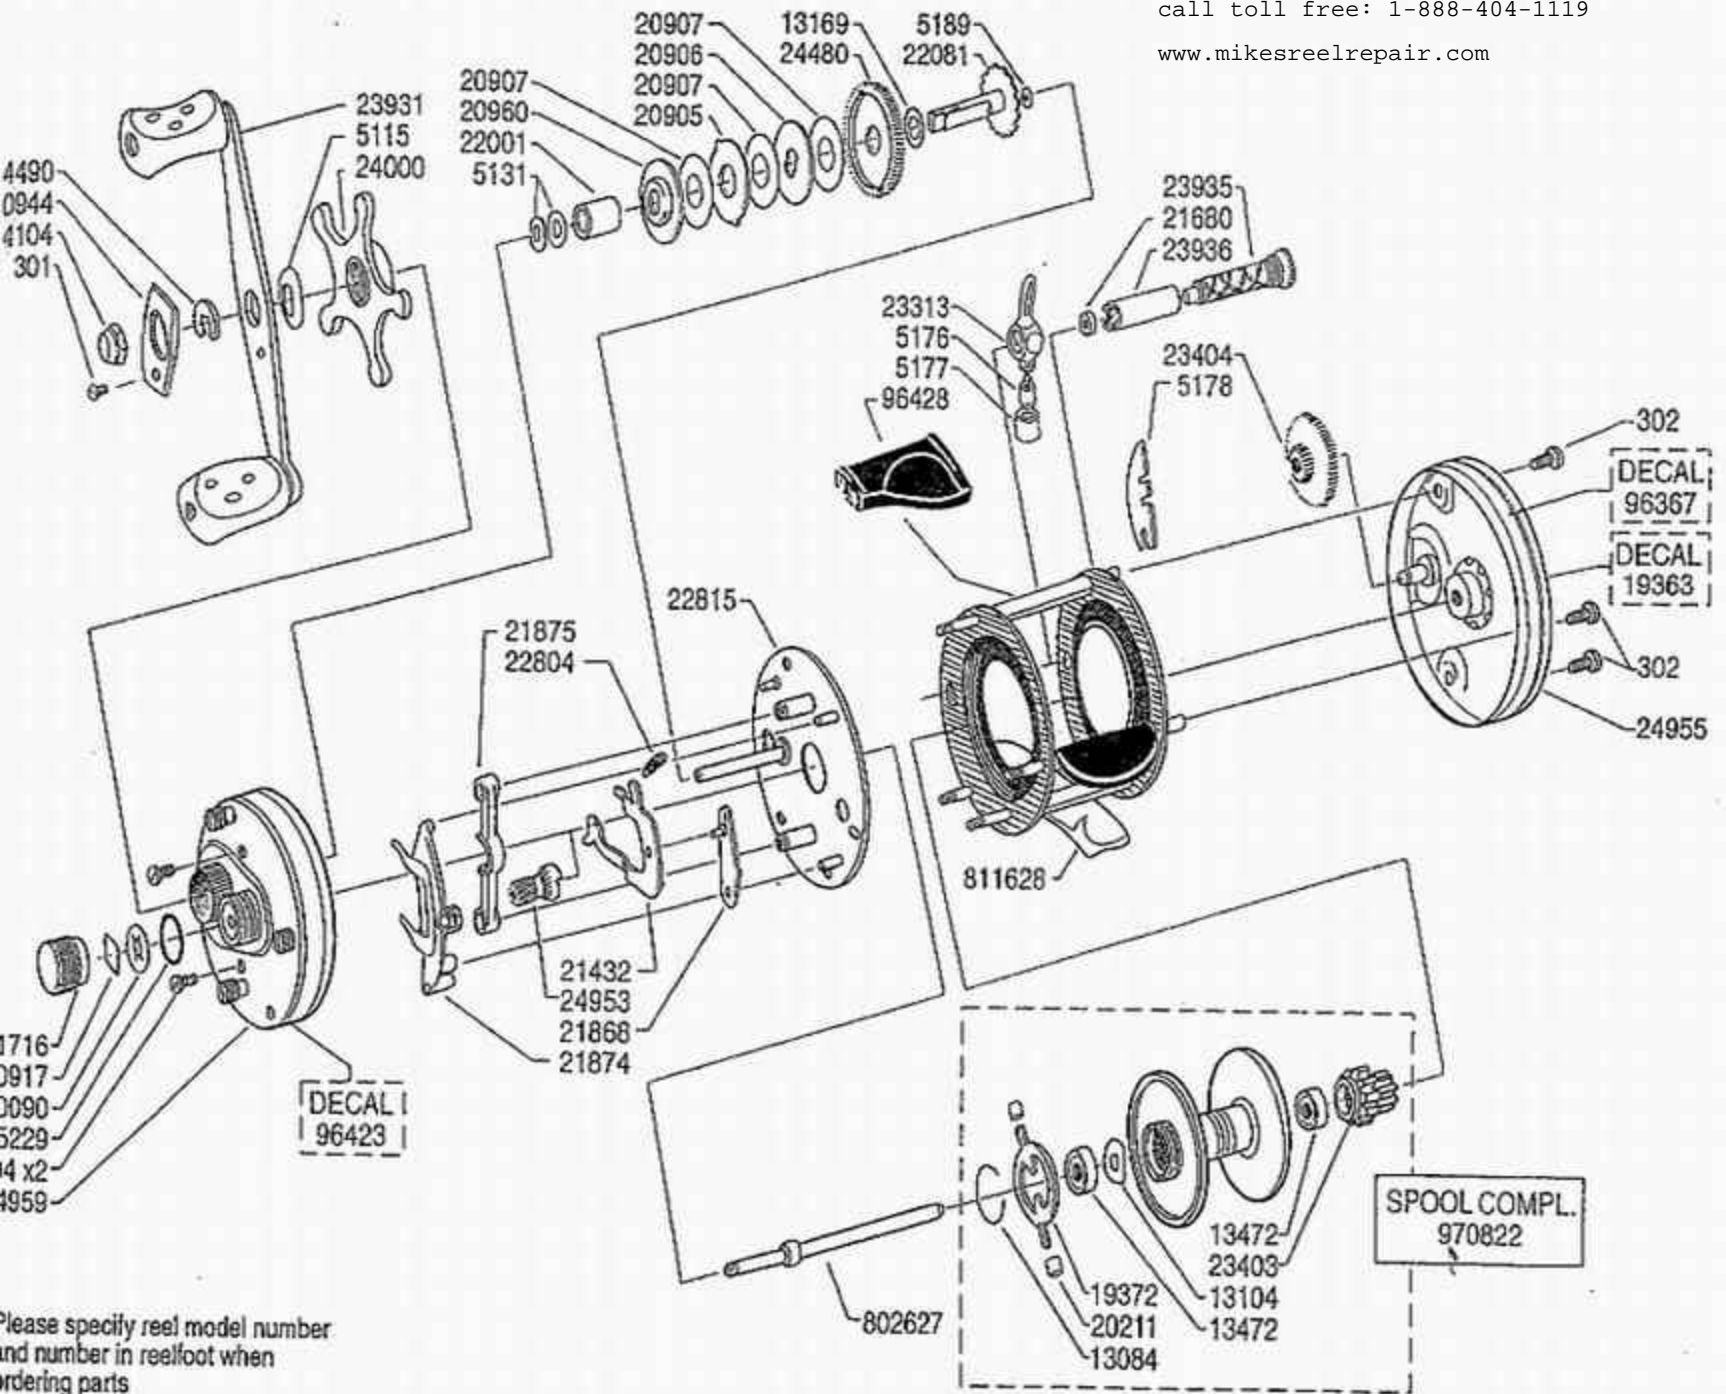

For parts and service  
 call toll free: 1-888-404-1119  
 www.mikesreelrepair.com

JUL-13-01 FRI 01:09 PM

Please specify reel model number  
 and number in reelfoot when  
 ordering parts

Vid beställning av reservdelar bör  
 rulltyp och nummer-  
 beteckning under rullfoten anges

For parts and service  
 call toll free: 1-888-404-1119  
 www.mikesreelrepair.com

Ambassadeur 4601 C4 09 00

901968 / A Blue

34-12194-0

FAX:

PAGE 2