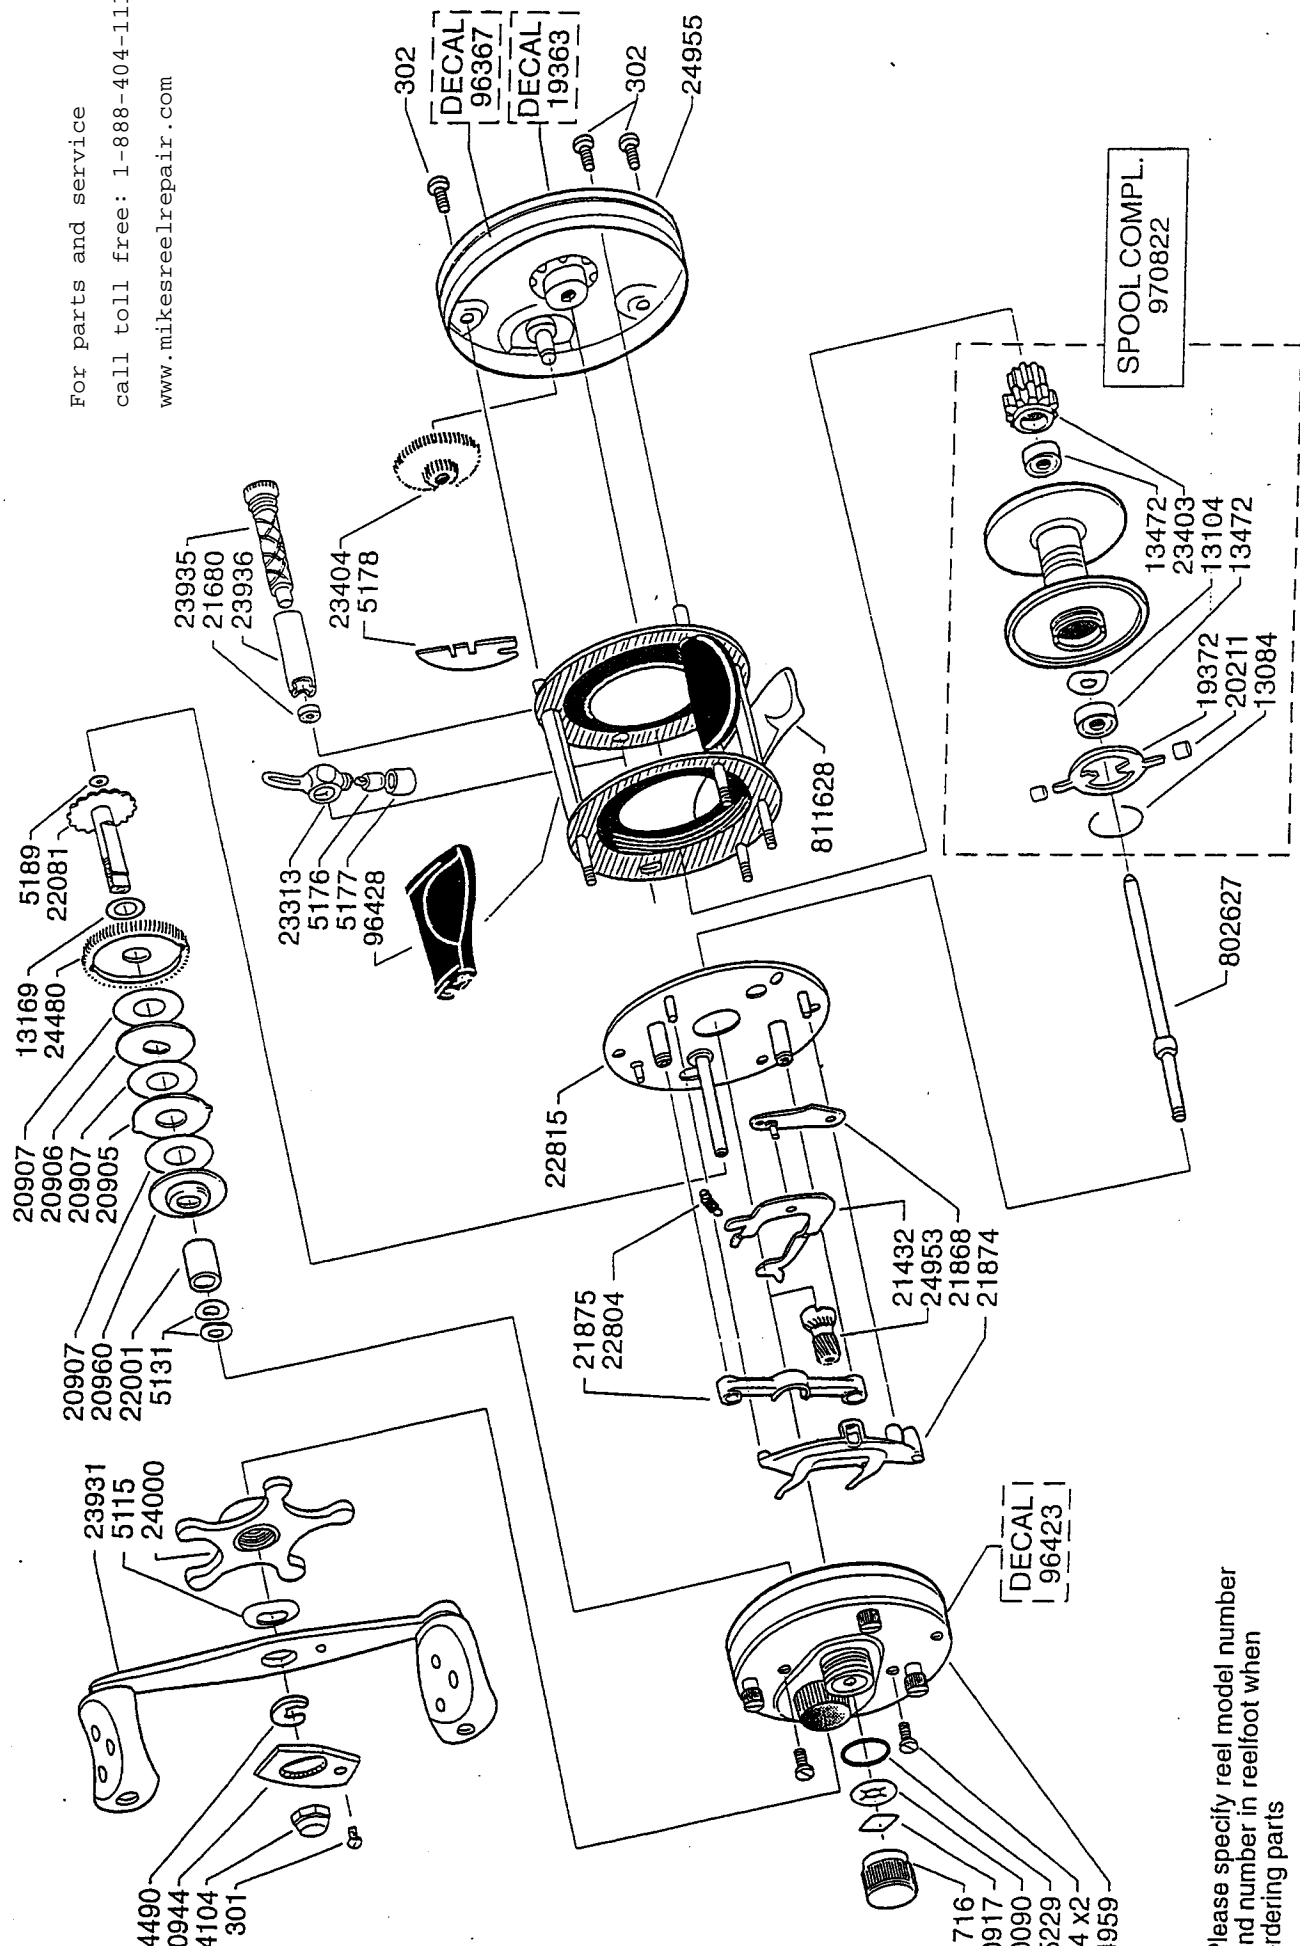

For parts and service
 call toll free: 1-888-404-1119
 www.mikesreelrepair.com

Ambassadeur 4601 C4 09 00
 901968 / A Blue 34-12194-0

For parts and service
 call toll free: 1-888-404-1119
 www.mikesreelrepair.com

Please specify reel model number and number in reelfoot when ordering parts
 Vid beställning av reservdelar bör alltid rulltyp och nummer- och teckning under rullfoten anges