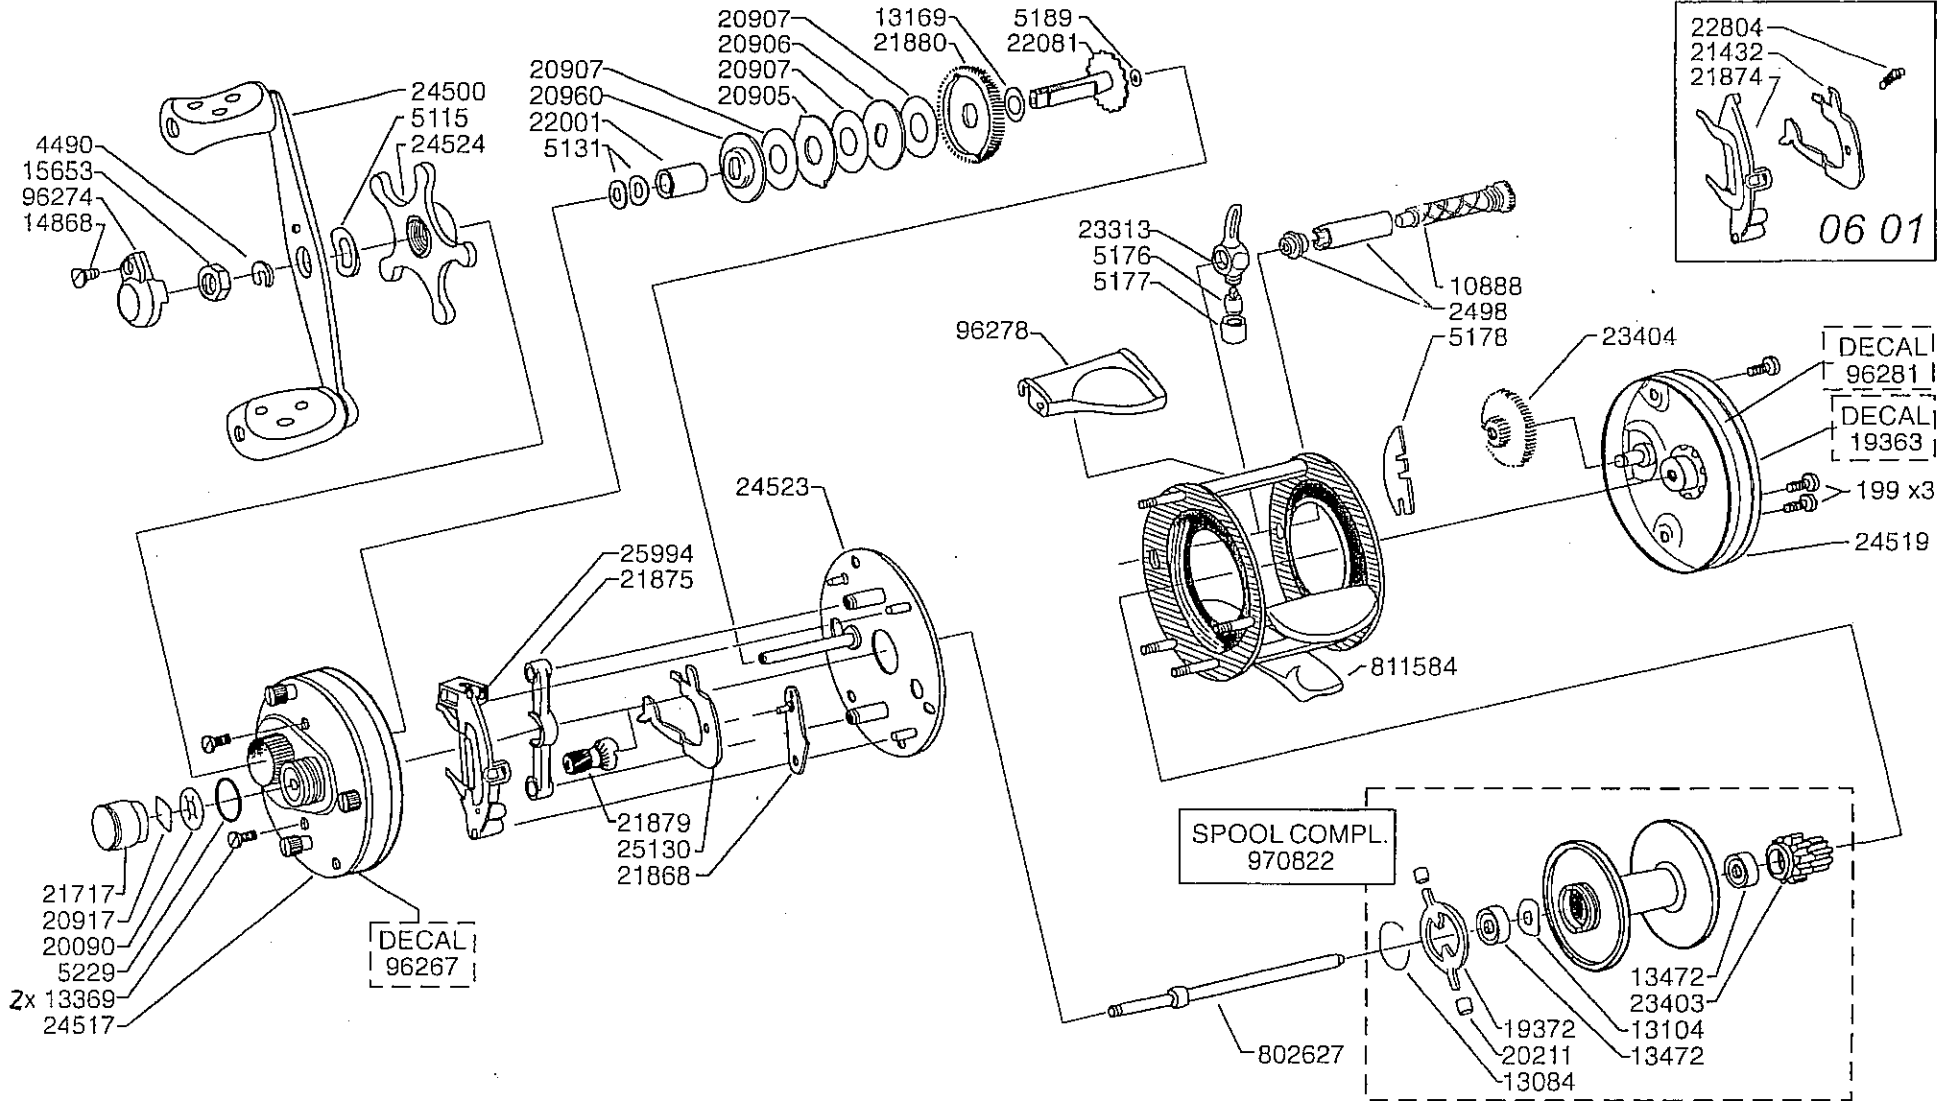

For parts and service
 call toll free: 1-888-404-1119
 www.mikesreelrepair.com

Please specify reel model number and number in reelfoot when ordering parts

Vid beställning av reservdelar bör alltid rulltyp och nummerbeteckning under rullfoten anges

Ambassadeur 4601 C3 06 02

1014246 (901811/A) Silver

34-12102-2

For parts and service

call toll free: 1-888-404-1119

www.mikesreelrepair.com