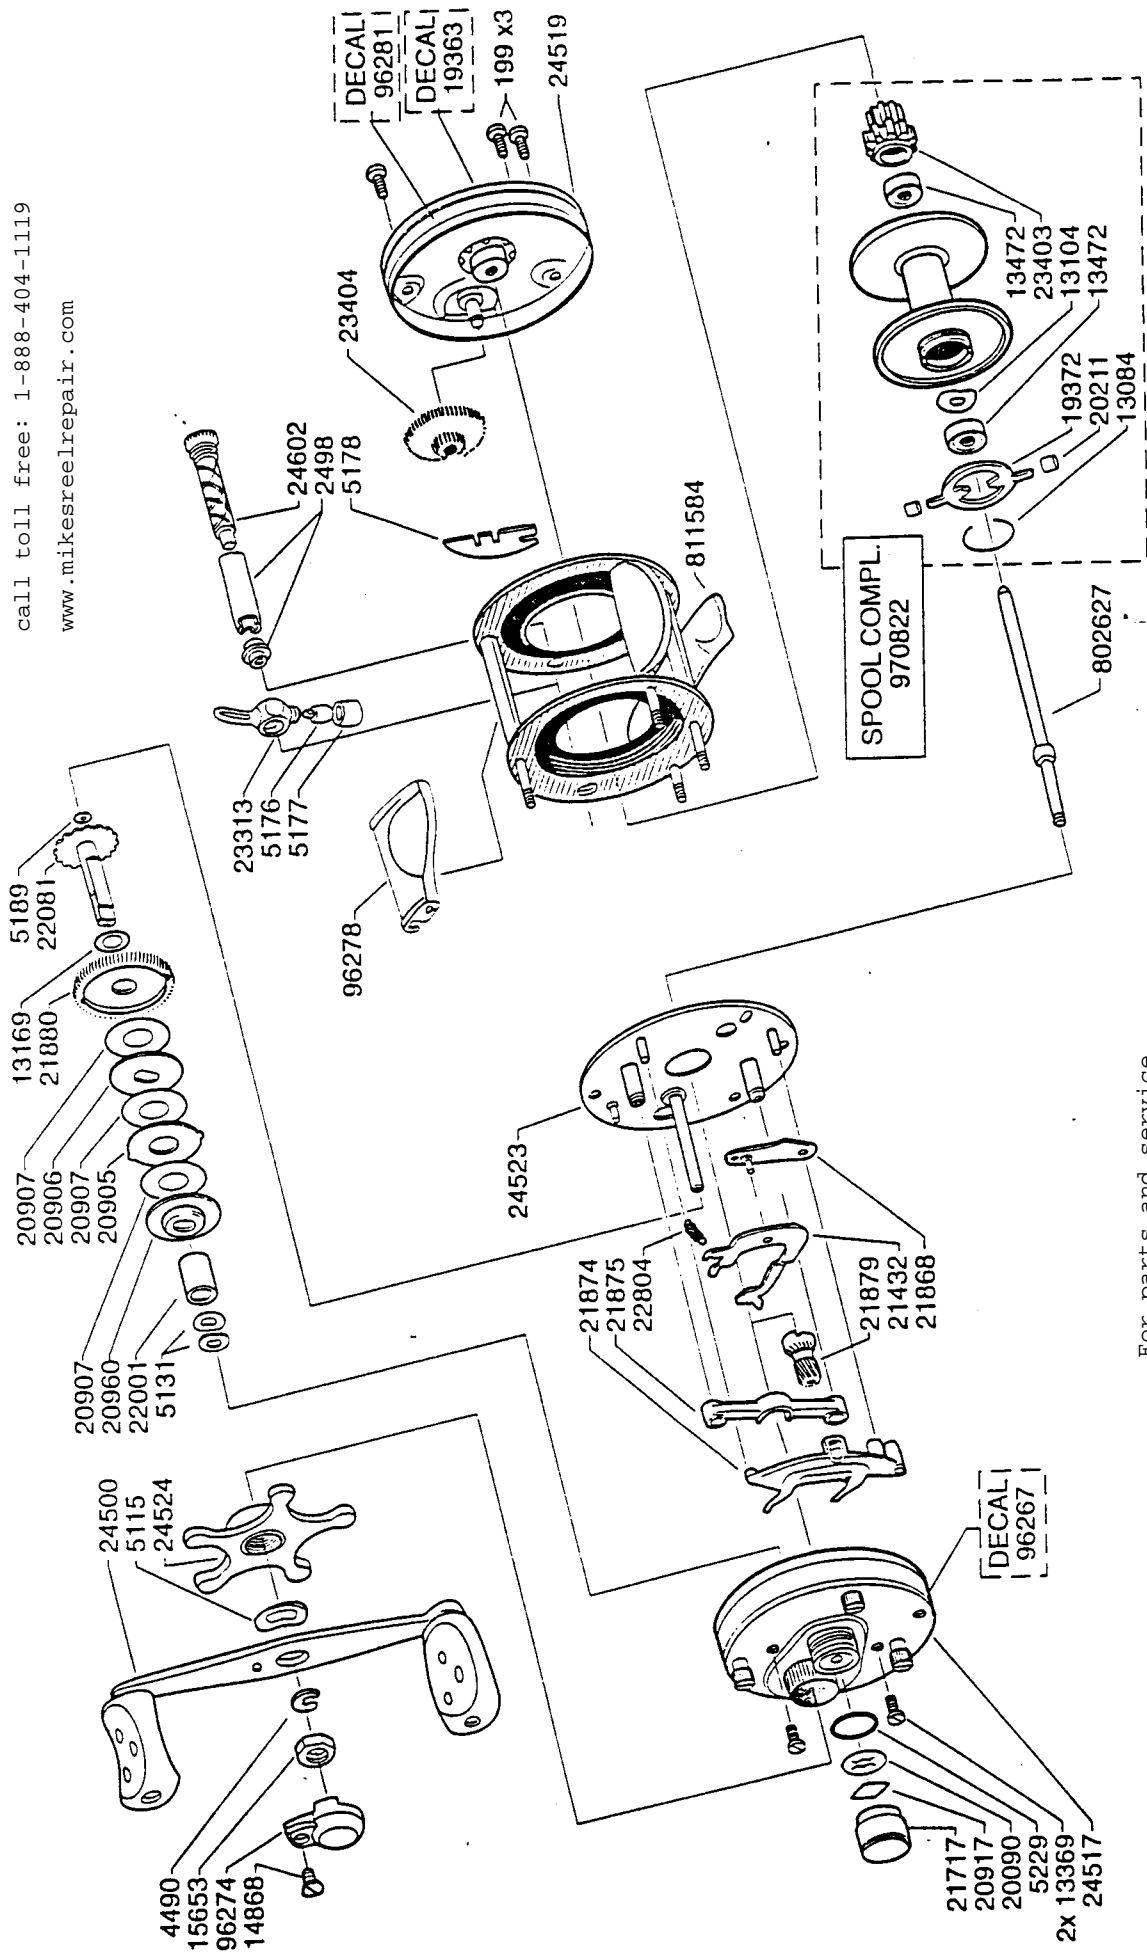

For parts and service

call toll free: 1-888-404-1119

www.mikesreelrepair.com

For parts and service

call toll free: 1-888-404-1119

www.mikesreelrepair.com

Please specify reel model number and number in reefoot when ordering parts

Vid beställning av reservdelar bör alltid rulltyp och nummer-beteckning under rullfoten anges

Ambassadeur 4601 C3 06 01

901811 / 901811 A Silver

34-12102-0