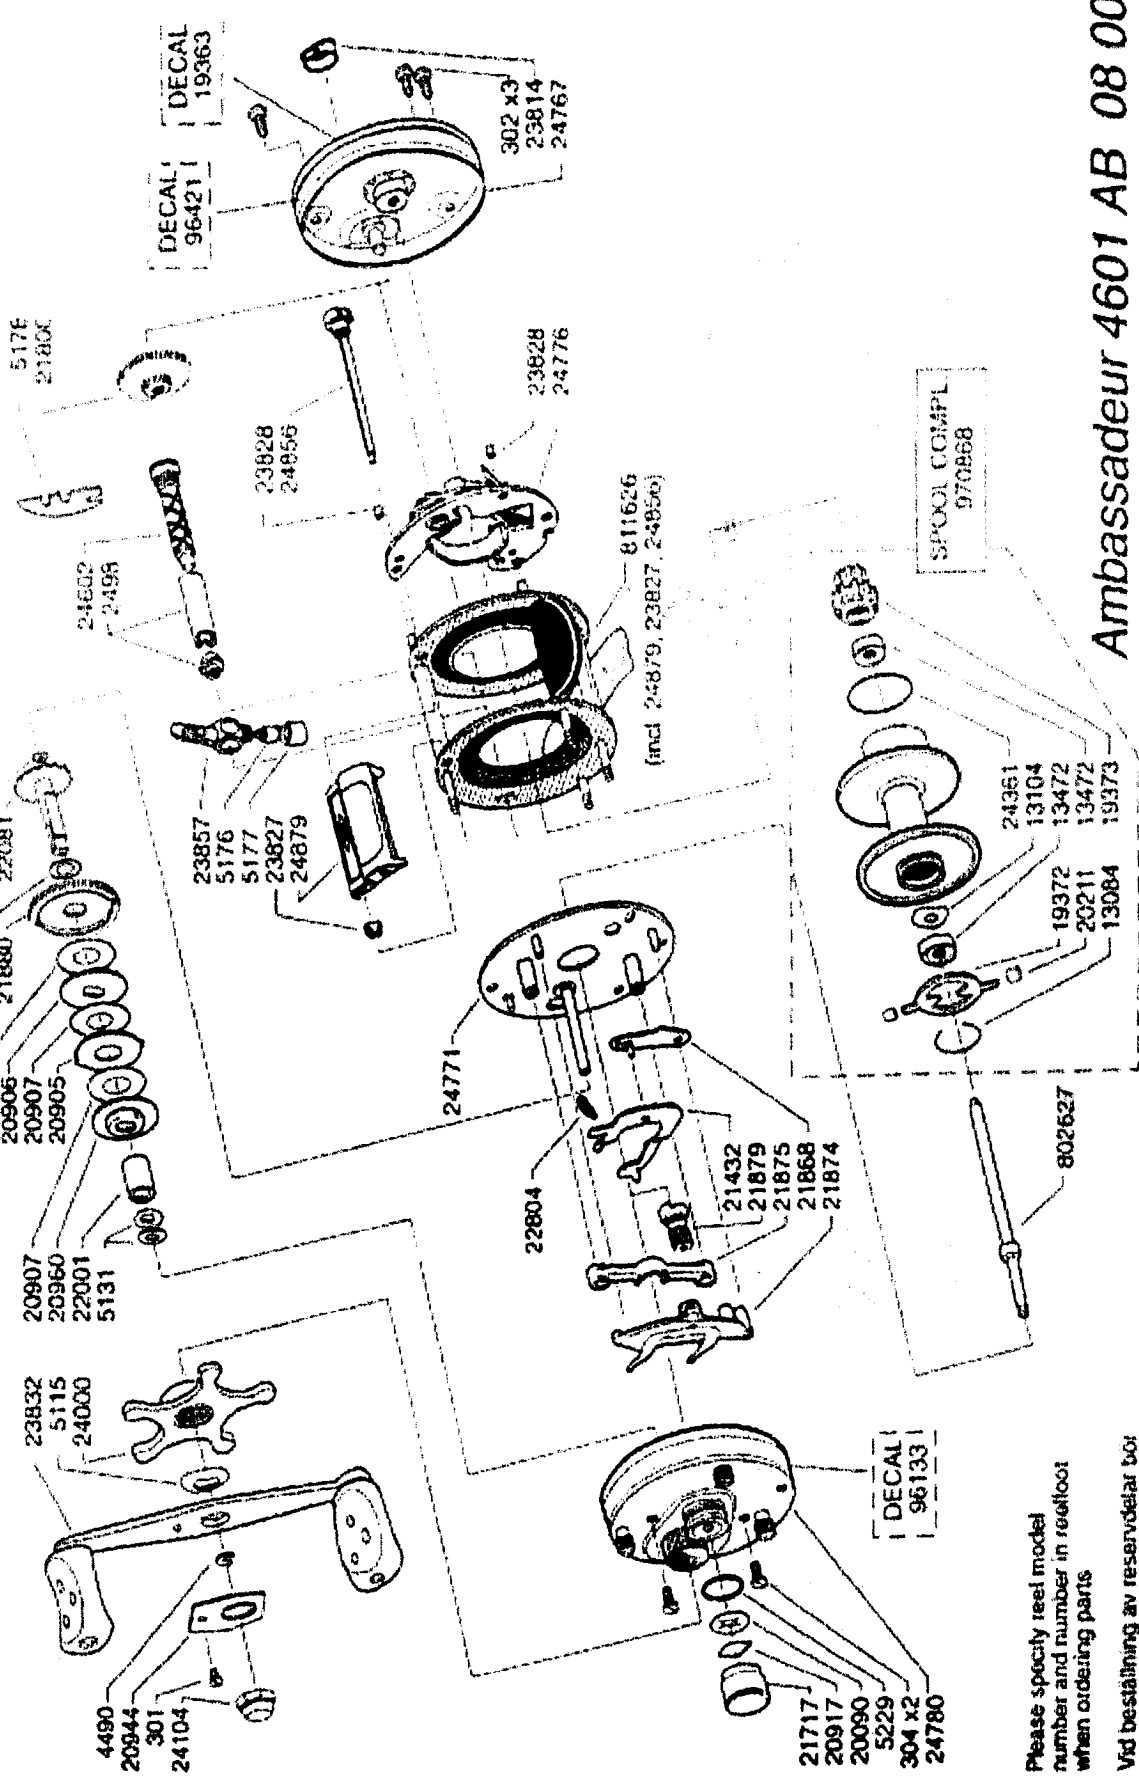

For parts and service

call toll free: 1-888-404-1119

www.mikesreelrepair.com

Please specify reel model number and number in reelfoot when ordering parts

Vid beställning av reservdelar bör alltid nulägg och nummerbeteckning under rullfoten anges

# Ambassadeur 4601 AB 08 00

For parts and service

call toll free: 1-888-404-1119

www.mikesreelrepair.com

901979 / A Silver Blue

34-12199-0