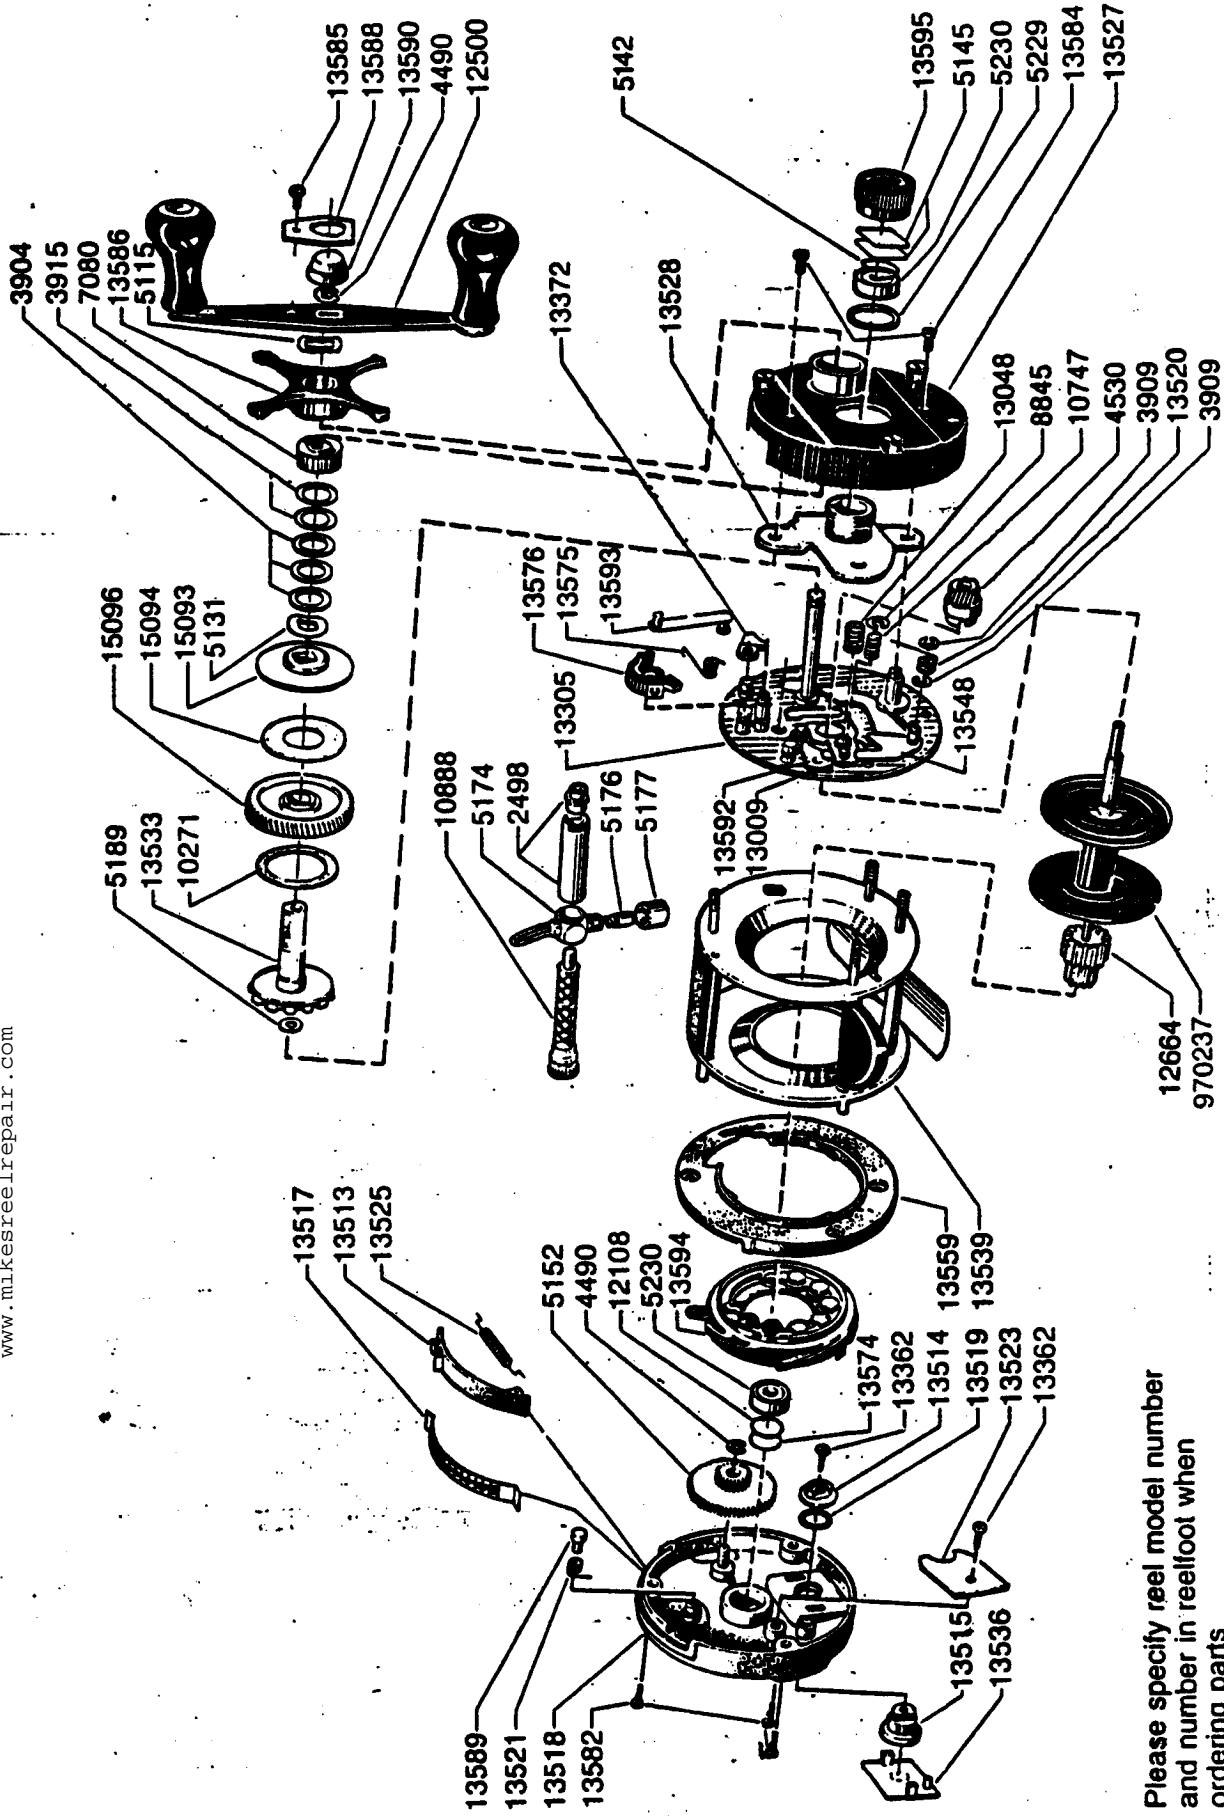

For parts and service

call toll free: 1-888-404-1119

www.mikesreelrepair.com

Please specify reel model number and number in reelfoot when ordering parts

Vid beställning av reservdelar bör alltid rulltyp och nummerbeteckning under rullfoten anges

For parts and service

call toll free: 1-888-404-1119

www.mikesreelrepair.com

Ambassadeur 4600 Plus 84-1

34-11034-6