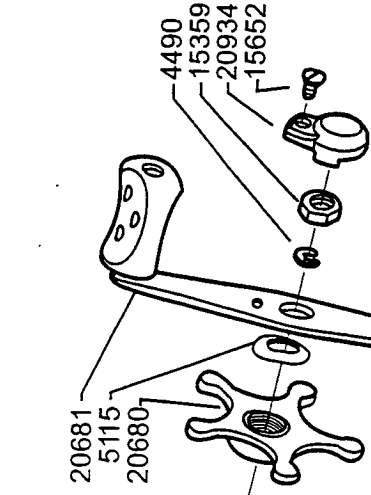

For parts and service

call toll free: 1-888-404-1119

www.mikesreelrepair.com

Please specify reel model number and number in reelfoot when ordering parts

Vid beställning av reservdelar bör alltid rulltyp och nummerbeteckning under rullfoten anges

For parts and service
call toll free: 1-888-404-1119
www.mikesreelrepair.com

Ambassadeur 4600 KC3 08 01
901948 A Silver/Black 34-12161-1