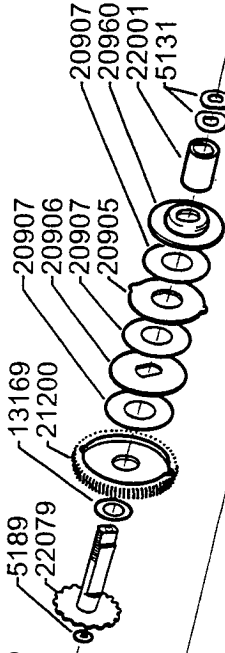

For parts and service

call toll free: 1-888-404-1119

www.mikesreelrepair.com

Please specify reel model number and number in reelfoot when ordering parts

Vid beställning av reservdelar bör alltid rulltyp och nummerbeteckning under rullfoten anges

For parts and service
call toll free: 1-888-404-1119
www.mikesreelrepair.com

Ambassadeur 4600 KC3 08 01
901948 A Silver/Black 34-12161-1