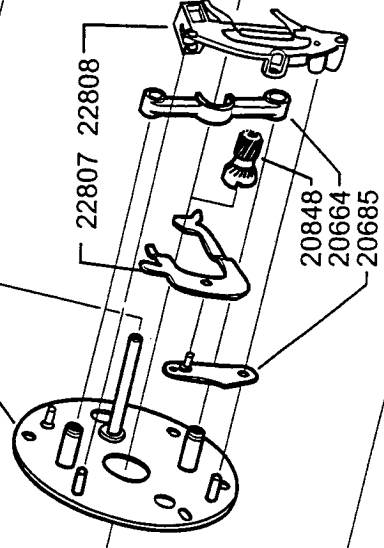

For parts and service

call toll free: 1-888-404-1119

www.mikesreelrepair.com

Please specify reel model number and number in reelfoot when ordering parts

Vid beställning av reservdelar bör alltid rulltyp och nummerbeteckning under rullfoten anges

For parts and service
call toll free: 1-888-404-1119
www.mikesreelrepair.com

Ambassadeur 4600 KC3 08 01
901948 A Silver/Black 34-12161-1