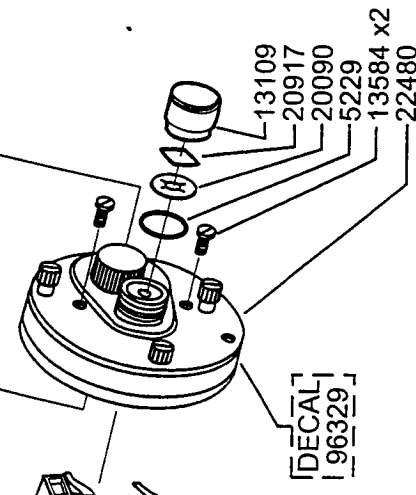

For parts and service

call toll free: 1-888-404-1119

www.mikesreelrepair.com

Please specify reel model number and number in reelfoot when ordering parts

Vid beställning av reservdelar bör alltid rulltyp och nummerbeteckning under rullfoten anges

For parts and service
call toll free: 1-888-404-1119
www.mikesreelrepair.com

Ambassadeur 4600 KC3 08 01
901948 A Silver/Black 34-12161-1