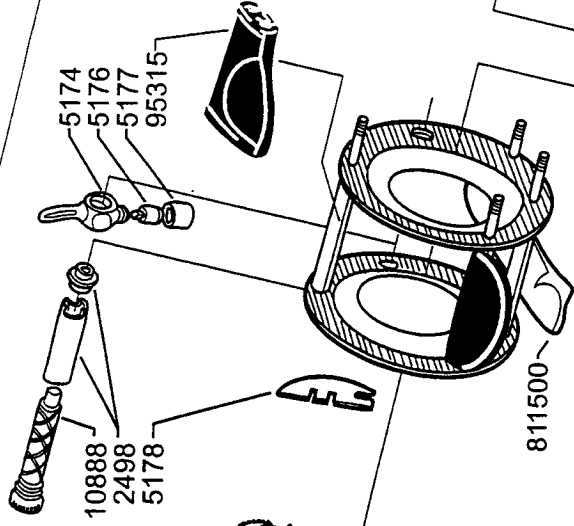

For parts and service

call toll free: 1-888-404-1119

www.mikesreelrepair.com

Please specify reel model number and number in reelfoot when ordering parts

Vid beställning av reservdelar bör alltid rulltyp och nummerbeteckning under rullfoten anges

For parts and service
call toll free: 1-888-404-1119
www.mikesreelrepair.com

Ambassadeur 4600 KC3 08 01
901948 A Silver/Black 34-12161-1