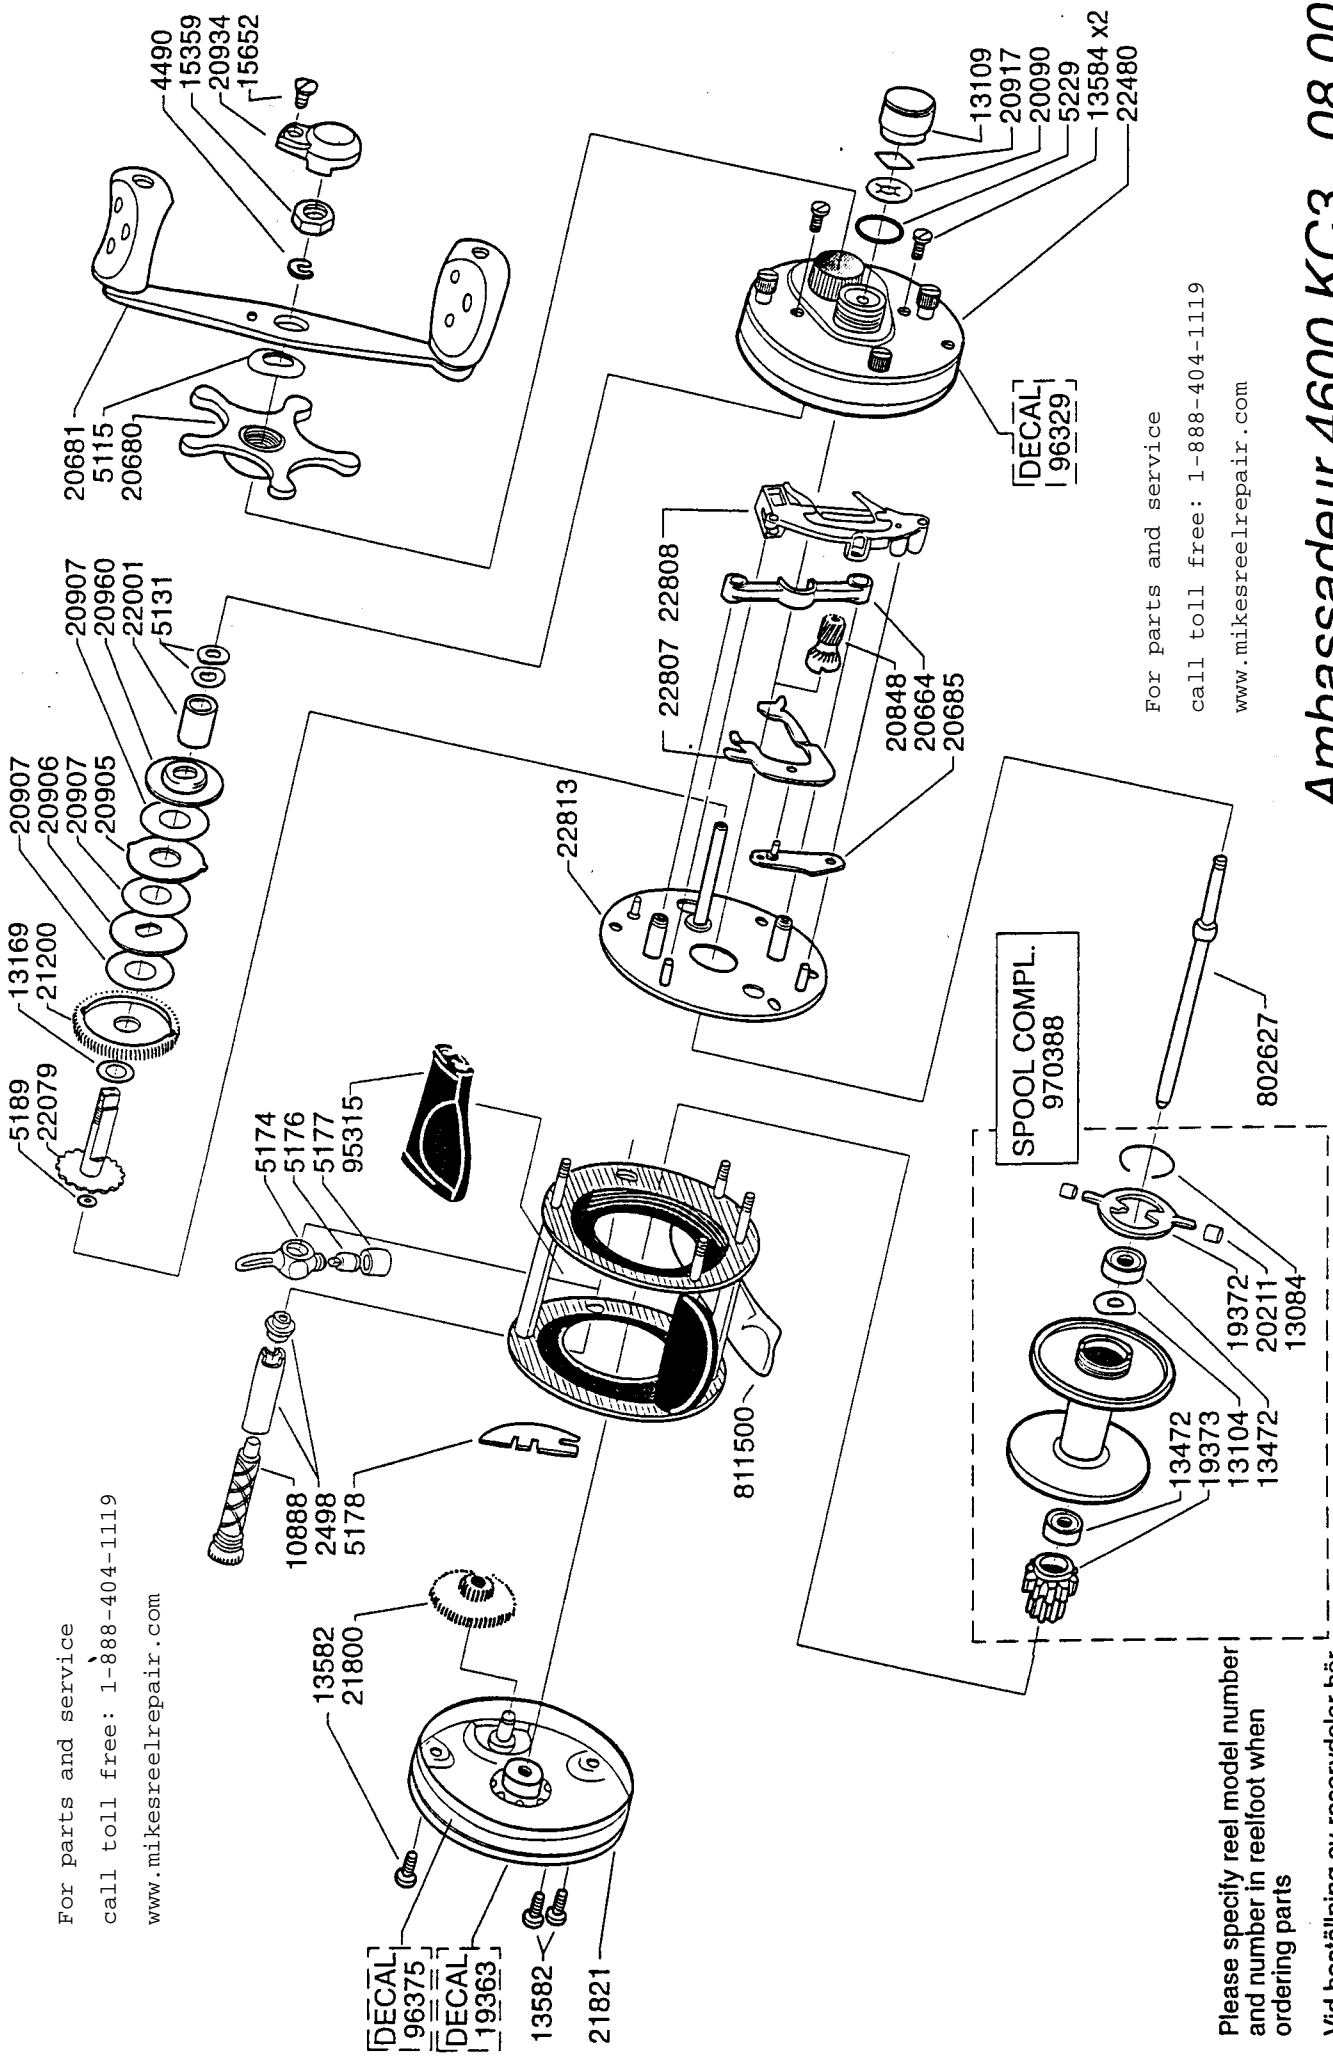

For parts and service  
 call toll free: 1-888-404-1119  
 www.mikesreelrepair.com

For parts and service  
 call toll free: 1-888-404-1119  
 www.mikesreelrepair.com

Please specify reel model number  
 and number in reelfoot when  
 ordering parts

Vid beställning av reservdelar bör  
 alltid rulltyp och nummer-  
 beteckning under rullfoten anges

# Ambassadeur 4600 KC3 08 00

901948 A Silver/Black

34-12161-0