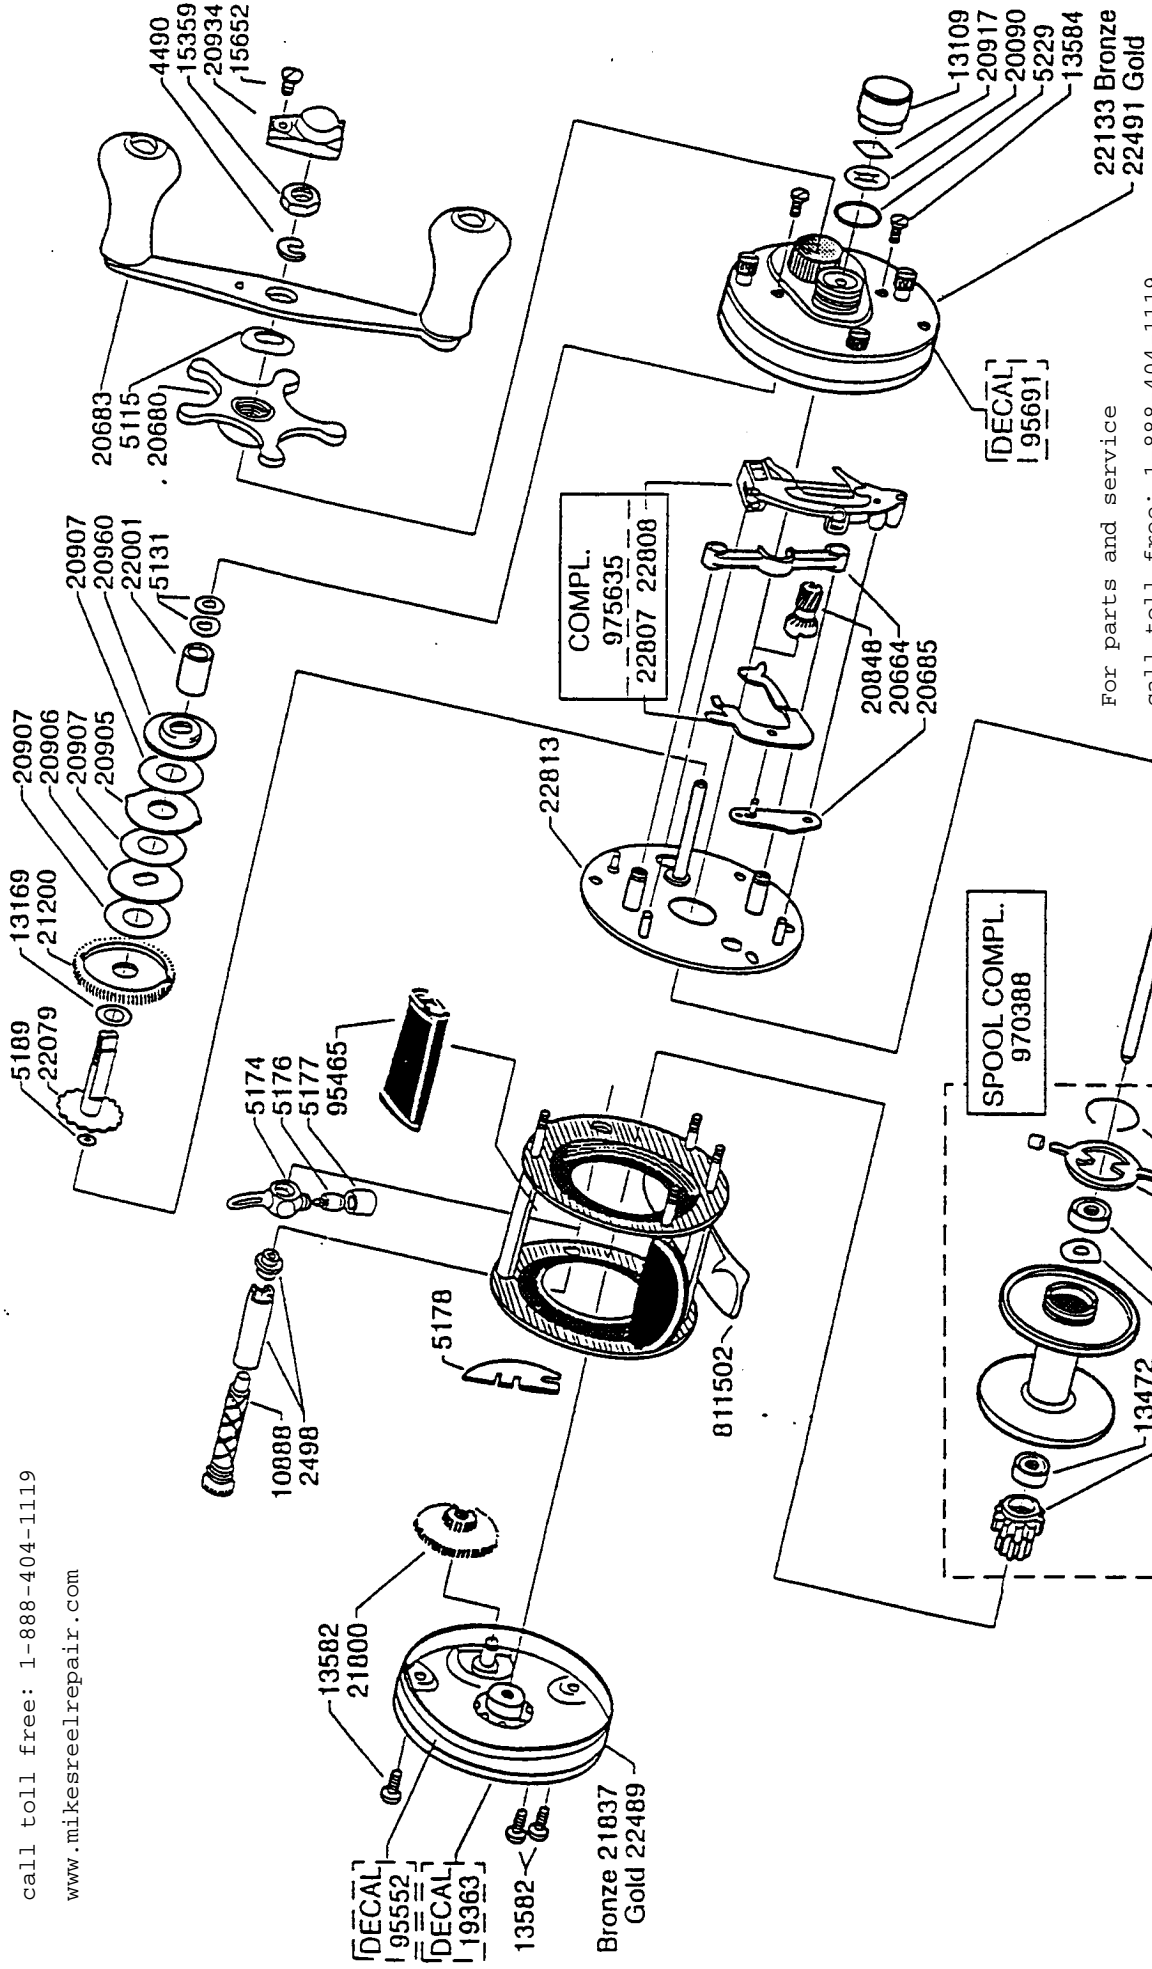

For parts and service  
 call toll free: 1-888-404-1119  
 www.mikesreelrepair.com

For parts and service  
 call toll free: 1-888-404-1119  
 www.mikesreelrepair.com

Please specify reel model number  
 and number in reelfoot when  
 ordering parts

Vid beställning av reservdelar bör  
 alltid rulltyp och nummer-  
 beteckning under rullfoten anges

# Ambassador USA Bass 4600 C 03 02

901322

34-11908-0