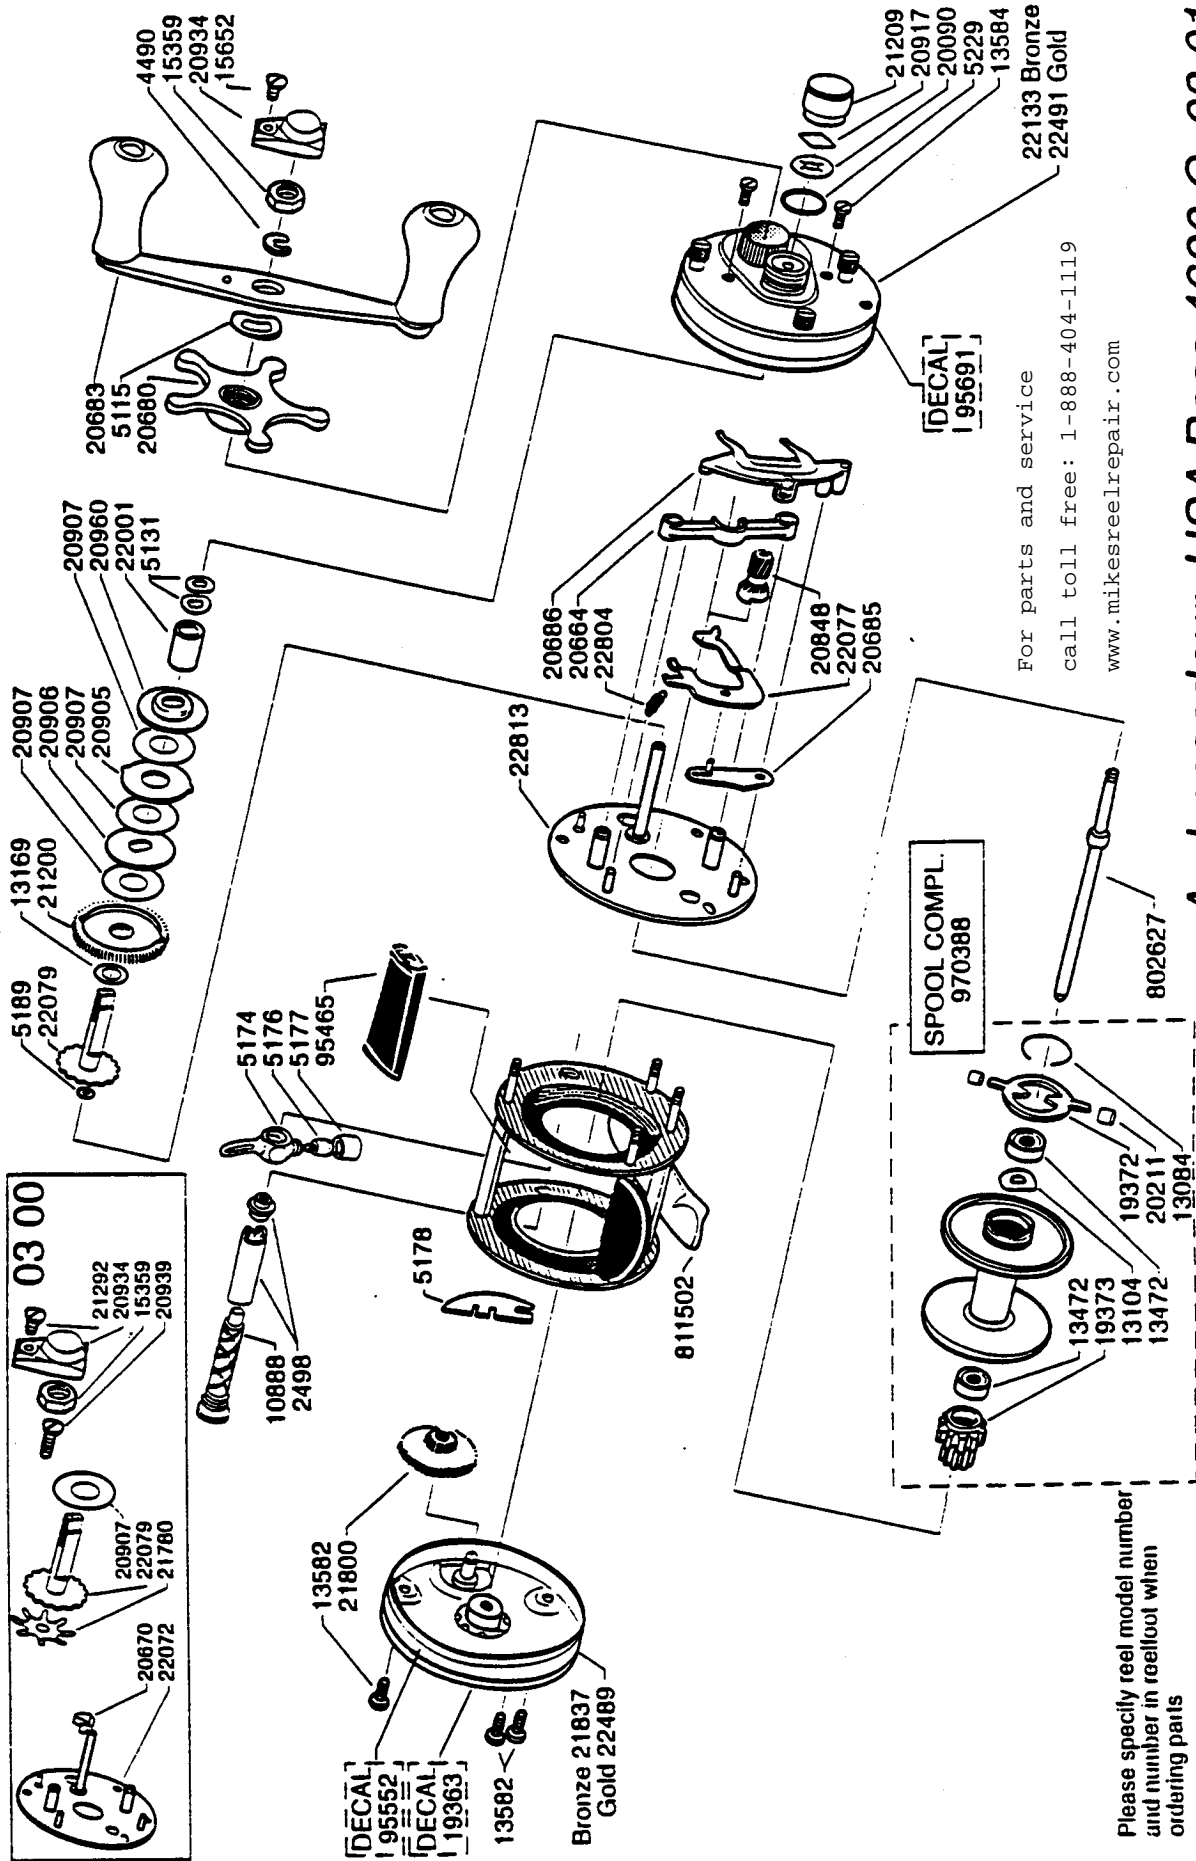

For parts and service
 call toll free: 1-888-404-1119
 www.mikesreelrepair.com

For parts and service
 call toll free: 1-888-404-1119
 www.mikesreelrepair.com

Please specify reel model number
 and number in reelfoot when
 ordering parts

Vid beställning av reservdelar bör
 alltid rulltyp och nummer.
 beteckning under rullfoten anges

Ambassador USA Bass 4600 C 03 01