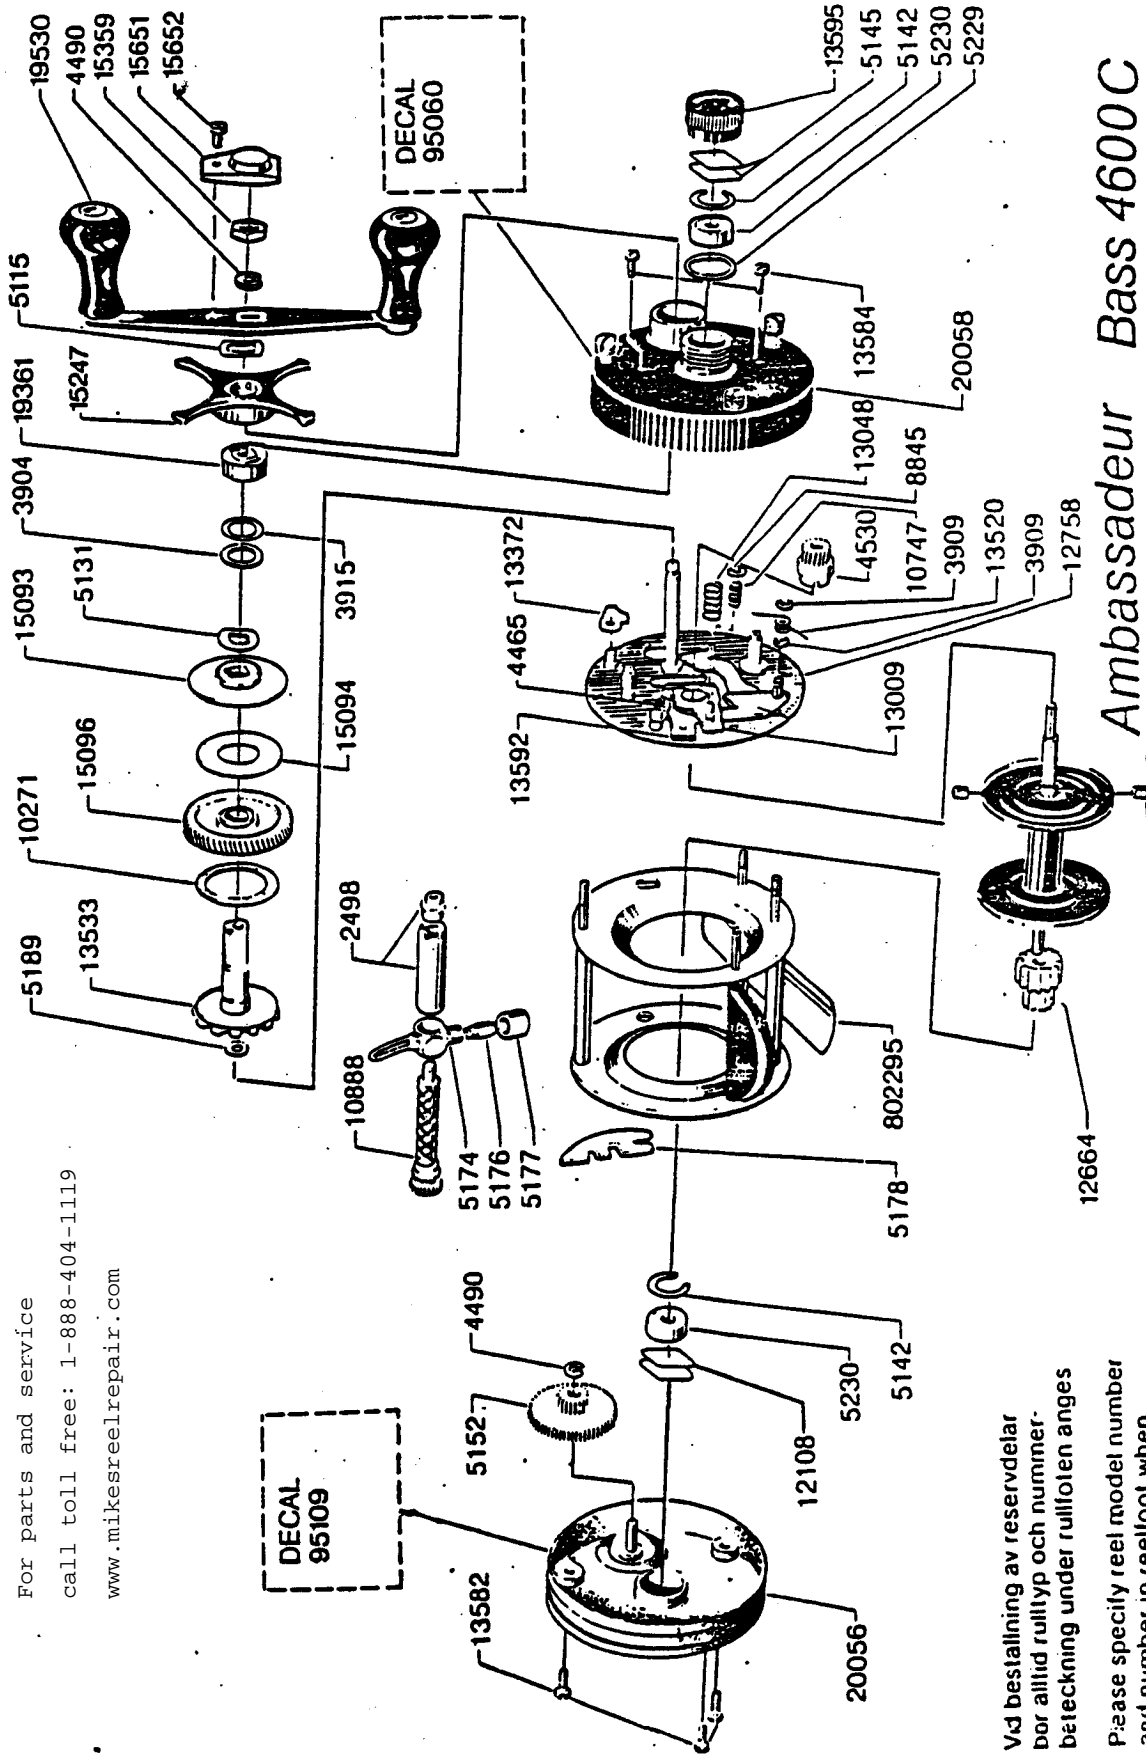

For parts and service  
 call toll free: 1-888-404-1119  
 www.mikesreelrepair.com

Vid beställning av reservdelar  
 för alltid rulltyp och nummer-  
 beteckning under rullfoten anges

Please specify reel model number  
 and number in reelfoot when  
 ordering parts

# Ambassadeur Bass 4600C

88-0 34-11282-0

SPOOL COMPL.  
 975024

For parts and service  
 call toll free: 1-888-404-1119  
 www.mikesreelrepair.com