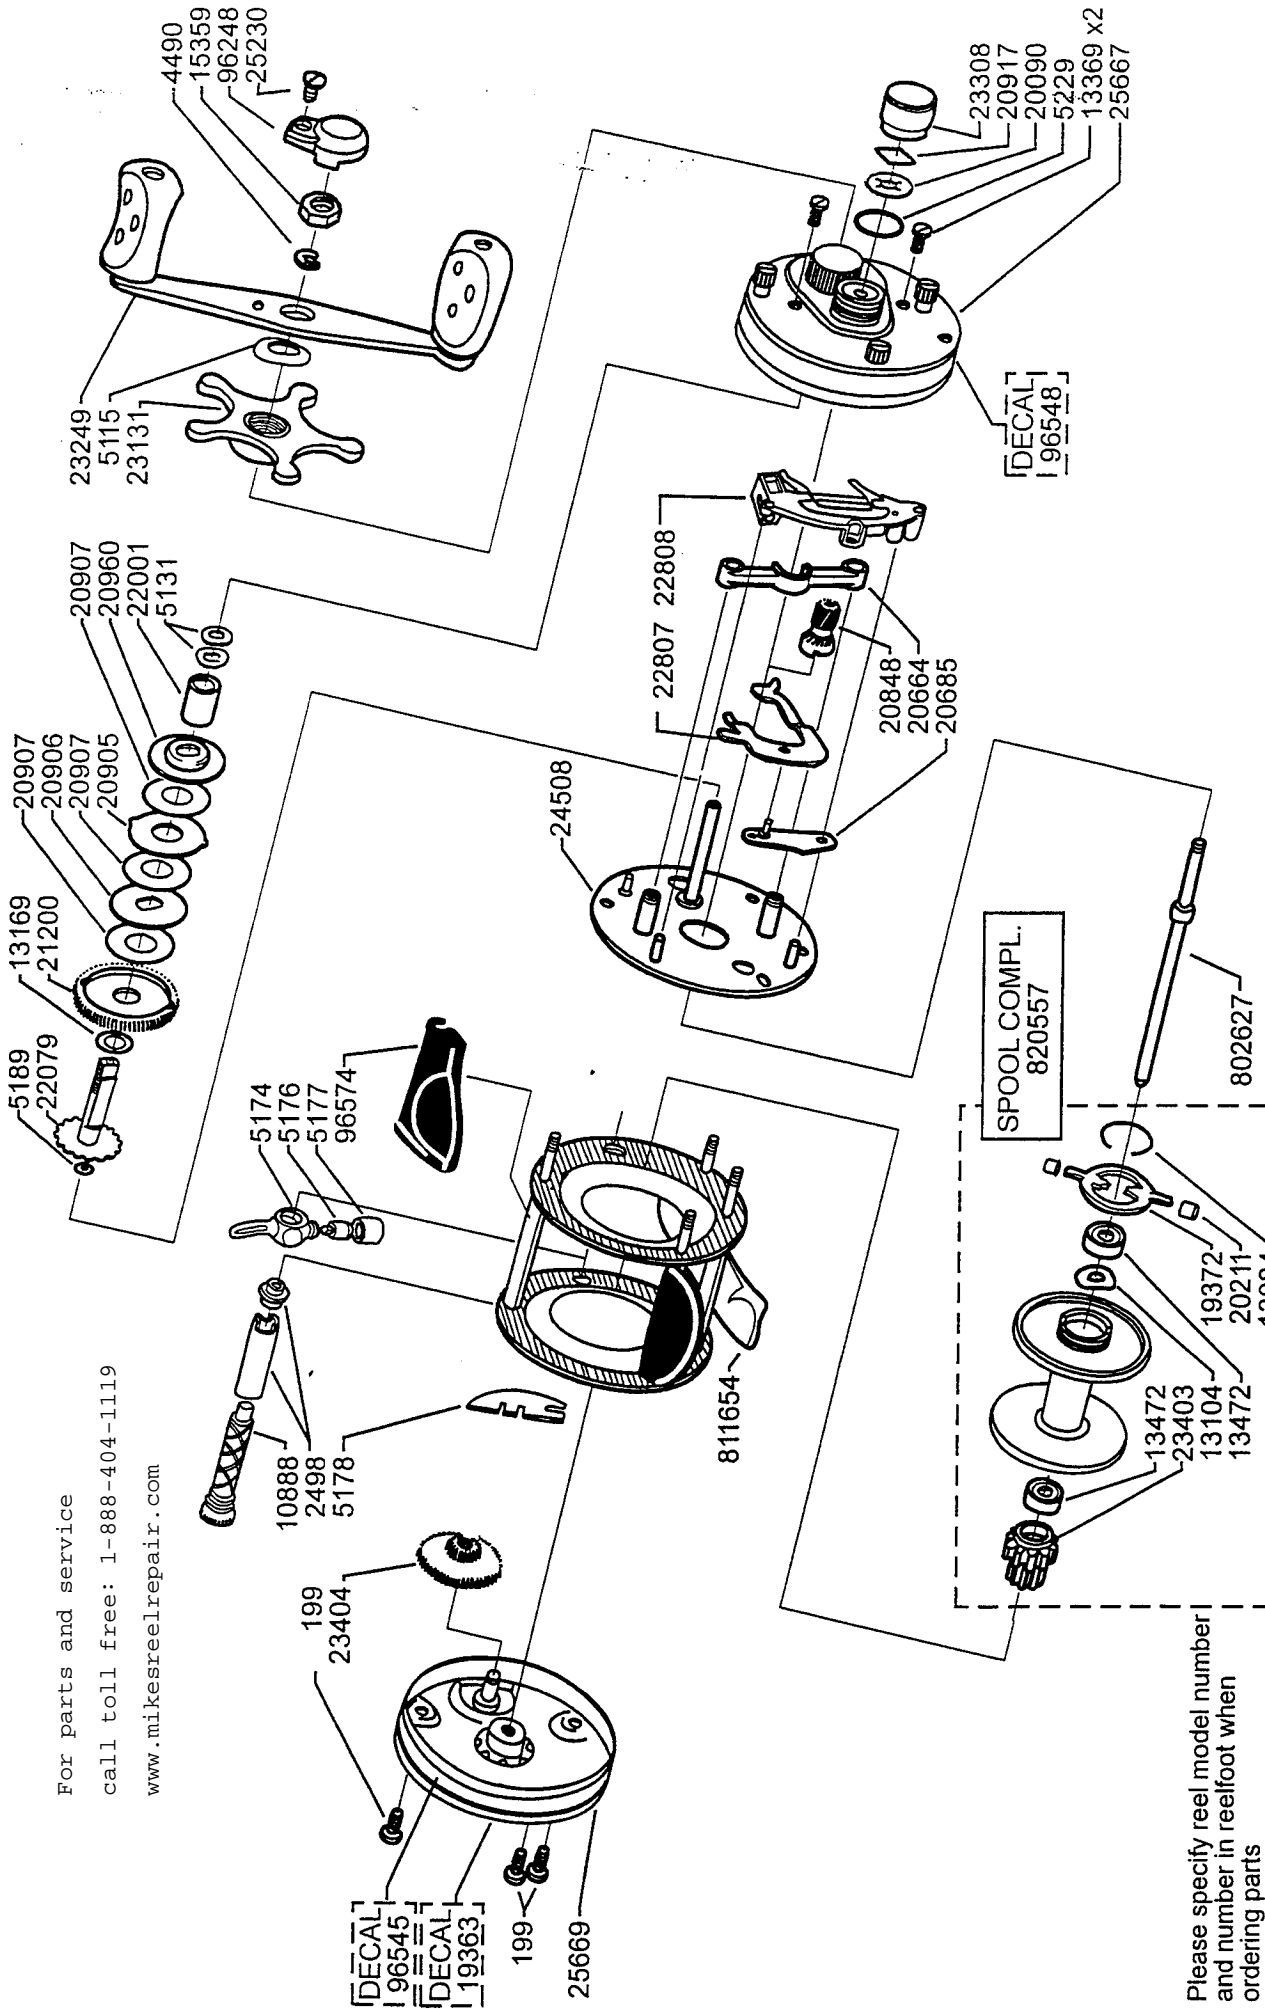

For parts and service

call toll free: 1-888-404-1119

www.mikesreelrepair.com

Please specify reel model number and number in reelfoot when ordering parts

Vid beställning av reservdelar bör alltid rulltyp och nummerbeteckning under rullfoten anges

Ambassadeur 4600 CL3 10 00

1067288 For parts and service 820501-0
 call toll free: 1-888-404-1119
 www.mikesreelrepair.com