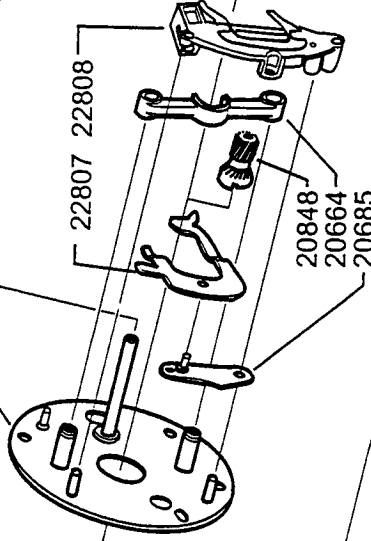

For parts and service

call toll free: 1-888-404-1119

www.mikesreelrepair.com

For parts and service

call toll free: 1-888-404-1119

www.mikesreelrepair.com

Please specify reel model number and number in reelfoot when ordering parts

Vid beställning av reservdelar bör alltid rulltyp och nummerbeteckning under rullfoten anges

# Ambassadeur 4600 CL3 08 01

901910 A Silver/Black

34-12148-1