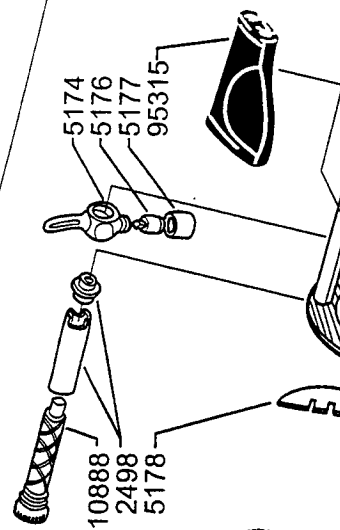

For parts and service

call toll free: 1-888-404-1119

www.mikesreelrepair.com

For parts and service

call toll free: 1-888-404-1119

www.mikesreelrepair.com

Please specify reel model number and number in reelfoot when ordering parts

Vid beställning av reservdelar bör alltid rulltyp och nummerbeteckning under rullfoten anges

# Ambassadeur 4600 CL3 08 01

901910 A Silver/Black

34-12148-1