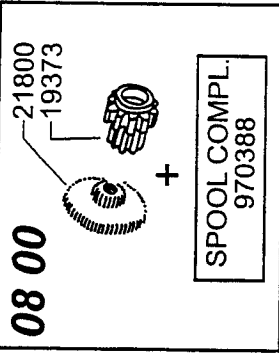

For parts and service

call toll free: 1-888-404-1119

www.mikesreelrepair.com

For parts and service

call toll free: 1-888-404-1119

www.mikesreelrepair.com

Please specify reel model number and number in reelfoot when ordering parts

Vid beställning av reservdelar bör alltid rulltyp och nummerbeteckning under rullfoten anges

# Ambassadeur 4600 CL3 08 01

901910 A Silver/Black

34-12148-1