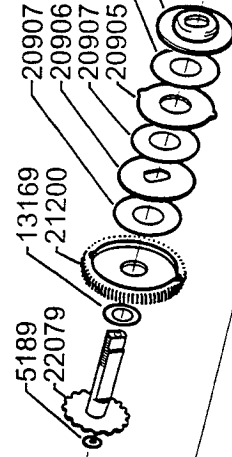

For parts and service

call toll free: 1-888-404-1119

www.mikesreelrepair.com

For parts and service

call toll free: 1-888-404-1119

www.mikesreelrepair.com

Please specify reel model number and number in reelfoot when ordering parts

Vid beställning av reservdelar bör alltid rulltyp och nummerbeteckning under rullfoten anges

# Ambassadeur 4600 CL3 08 01

901910 A Silver/Black

34-12148-1