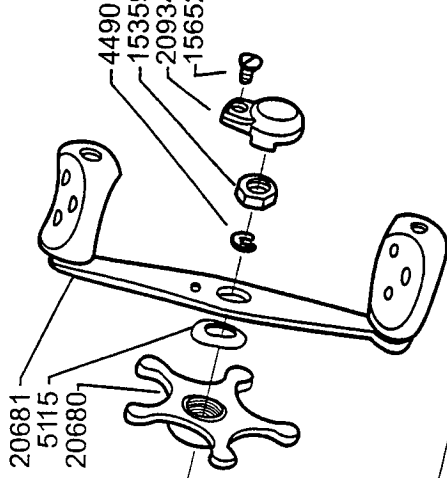

For parts and service

call toll free: 1-888-404-1119

www.mikesreelrepair.com

For parts and service

call toll free: 1-888-404-1119

www.mikesreelrepair.com

Please specify reel model number and number in reelfoot when ordering parts

Vid beställning av reservdelar bör alltid rulltyp och nummerbeteckning under rullfoten anges

# Ambassadeur 4600 CL3 08 01

901910 A Silver/Black

34-12148-1