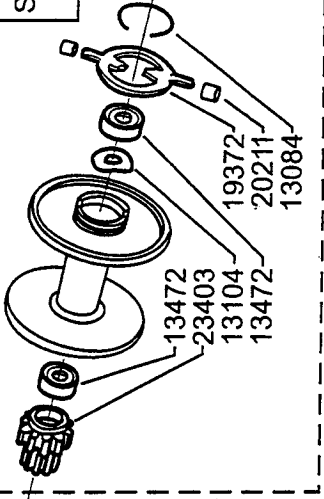

For parts and service

call toll free: 1-888-404-1119

www.mikesreelrepair.com

For parts and service

call toll free: 1-888-404-1119

www.mikesreelrepair.com

Please specify reel model number and number in reelfoot when ordering parts

Vid beställning av reservdelar bör alltid rulltyp och nummerbeteckning under rullfoten anges

# Ambassadeur 4600 CL3 08 01

901910 A Silver/Black

34-12148-1