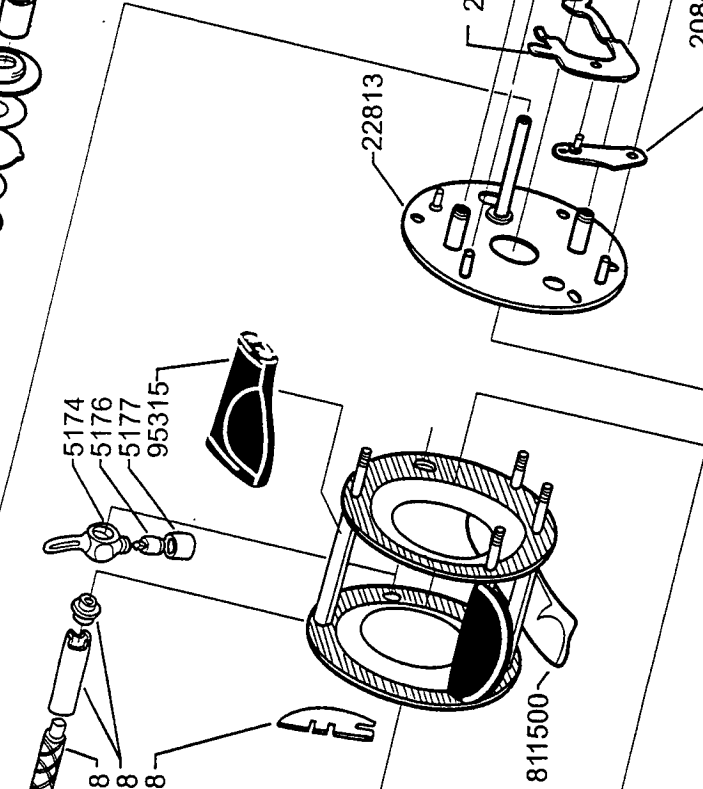

For parts and service

call toll free: 1-888-404-1119

www.mikesreelrepair.com

For parts and service

call toll free: 1-888-404-1119

www.mikesreelrepair.com

Please specify reel model number and number in reelfoot when ordering parts

Vid beställning av reservdelar bör alltid rulltyp och nummerbeteckning under rullfoten anges

# Ambassadeur 4600 CL3 08 01

901910 A Silver/Black

34-12148-1