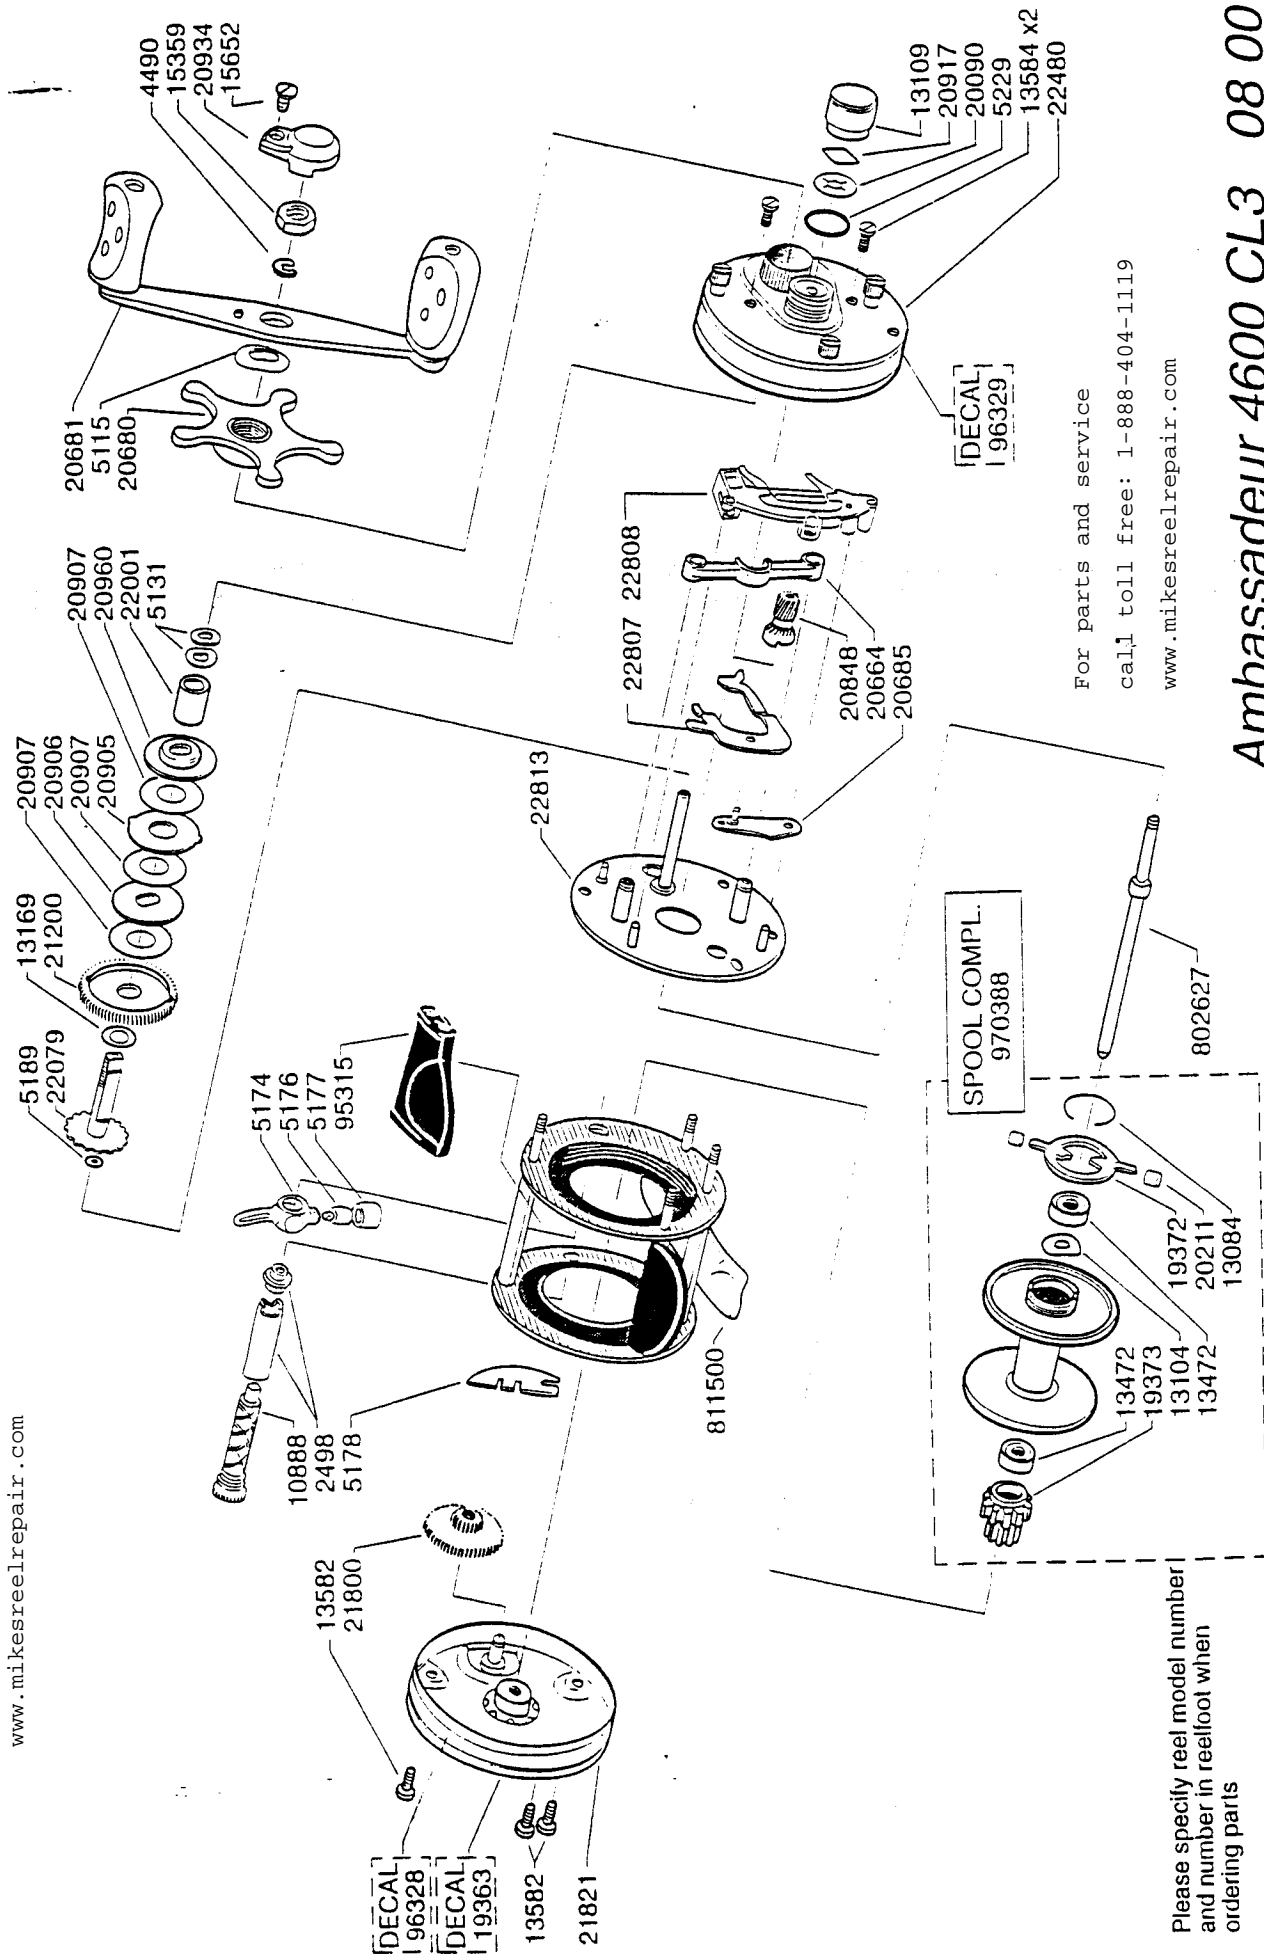

For parts and service
 call toll free: 1-888-404-1119
 www.mikesreelrepair.com

For parts and service
 call toll free: 1-888-404-1119
 www.mikesreelrepair.com

Ambassadeur 4600 CL3 08 00
 901910 A Silver/Black 34-12148-0

Please specify reel model number and number in reelfoot when ordering parts
 Vid beställning av reservdelar bör alltid rulltyp och nummerbeteckning under rullfoten anges